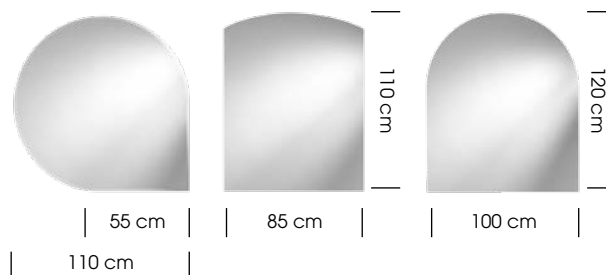

VARDE TILBEHØR

VARDEs sortiment i tilbehør sikrer den bedste udnyttelse af ovnen, og gør hverdagen med en brændeovn nemmere og sikrere. Fx har **VARDE** et stort sortiment i gulvplader, der matcher de forskellige modeller. **VARDE** tilbyder også brændeovnsgitre, der sikrer, at børn og dyr ikke kommer for tæt på varmen. Også den daglige fyring bliver lettere med det store udvalg: Brændekurve, glasrens, optændere, røgrørstermometer, fugtmåler og pejsehandske. Se hele sortimentet på vardeovne.dk

SPECIAL TILBEHØR

En kvalitetsovn fra **VARDE** kræver originale reservedele og smart tilbehør. Den daglige fyring bliver lettere med det store udvalg.

Med en fugtmåler er det nemt at kontrollere om træet er tørt nok. Der må kun fyres med træ med max. 21% vandindhold.

Varenr.: 92-150
EAN-nr.: 5703505045358

Bio-optændere er lugtfri og nemme at tænde op med.

Varenr.: 43-530
EAN-nr.: 5703505045402

Et røgrørstermometer hjælper dig til at fyre korrekt.

Varenr.: 98-162
EAN-nr.: 5703505045488

Glasrens til nem og grundig rengøring af glasset i din brændeovn.

Varenr.: 43-100
EAN-nr.: 5703505045471

Et brændeovnsgitter sikrer, at såvel store som små, og både to- og firebenede, ikke kommer for tæt på den varme ovn.

Varenr.: 90-830
EAN-nr.: 5703505045501

Et stort udvalg i pakninger til både låge, glas og askeskuffe.

Vermiculiteplader til isolering af brandkammeret udskiftes efter behov. Sælges kun sætvis.

En pejsehandske som passer til både højre og venstre hånd.

Varenr. 7001
EAN-nr.5703505870011

Et smart og uundværligt pejsesæt med ilddrager, kost og fejebakke.

Varenr.: 90-001
EAN-Nr.: 5703505045525

Lim til montering af pakninger.

Varenr.: 41-001
EAN-nr.: 5703505045334

Ovnkit til tætning af brændeovnen.

Varenr.: 41-002
EAN-nr.: 5703505045341

GULVPLADER