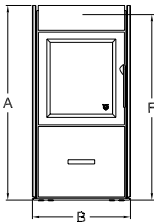

AURA 1	AURA 2	AURA 3	AURA 3 FEDTSTEN	AURA 11	FUEGO 1	FUEGO 1 FEDTSTEN	FUEGO 2	SAMSØ	SHAPE 1
Udvendige mål A x B x C (cm)	100 x 50 x 42	100 x 50 x 43	87 x 48 x 43	92 x 51 x 43	110 x 51 x 43	99 x 50 x 41	102 x 50 x 41	89 x 50 x 41	100 x 49 x 35	112 x 52 x 41
Røgafgang bag D (cm)	83	83	71	-	92,5	83	83	72	-	97
Bagkant til skorstensmidte E (cm)	15	16,5	17	17	15,2	13	15	13	11,5	16
Montagehøjde top F (cm)	97	97	87	87	110	98	98	87	99	106
Brandkammer H x B x D (cm)	26/38 x 30 x 30	26/38 x 30 x 26	26/38 x 30 x 26	26/38 x 30 x 26	26/38 x 30 x 30	26/38 x 20/30 x 26	26/38 x 20/30 x 26	26/38 x 20/30 x 26	26/38 x 20/30 x 26	33/46 x 27/29 x 28
Vægt (kg)	104	101	106	190	113	125	145	122	80	124
Slangesæt for lufttilførsel (Ø cm)	-	-	-	-	-	6,3	6,3	6,3	-	8
Min. afstand til brandbart materiale bag oven (cm)	12,5	12,5	12,5	12,5	12,5	20	20	20	20	10
Min. afstand til brandbart materiale ved ovnens sider (cm)	30	30	30	30	30	20	20	20	30	25
Møbleringsafstand (cm)	80	80	80	80	80	80	80	80	80	80
Nominel ydelse (KW)	5	5	5	5	5	5	5	5	5	5
Opvarmning (m²)	30-105	30-105	30-105	30-105	30-105	30-105	30-105	30-105	30-105	30-105
Farve	SORT	SORT	SORT	GRÅ	SORT	SORT	GRÅ	SORT	SORT	SORT/GRÅ
Virkningsgrad	78	78	78	78	78	75	75	75	75	77