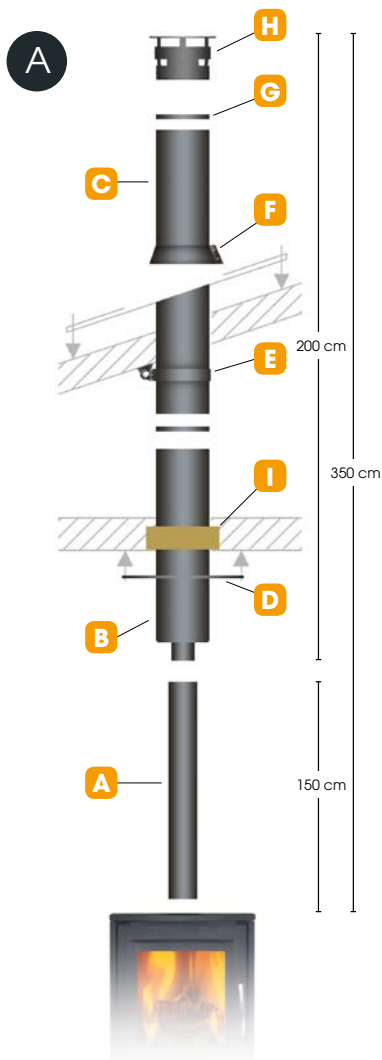

DEN MILJØRIGTIGE VARDE SKORSTEN

A MODEL VARDE V350 (Ø150/250 MM) TIL BRÆNDEOVNE

Skorstenspakken består af:

A	1 x 1,5 m pejserør
B	1 x 0,9 m isoleret startelement
C	1 x 1,0 m isoleret element
D	1 x 0-10 graders loftkrave med gummipakning
E	1 x spærstyr
F	1 x 5-32 graders blyfri inddækning til eternit- og tegltag
G	1 x silikonepakning til regnkrave
H	1 x skorstenshætte
I	1 x isoleringsrørskål

B MODEL VARDE PL400 (Ø80/180 MM) TIL PILLEOVNE

Skorstenspakken består af:

A	Startfod
B	1 x 2,0 m pejserør
C	1 x 0,9 m isoleret startelement
D	1 x 1,0 m isoleret element
E	1 x 0-10 graders loftkrave med gummipakning
F	1 x spærstyr
G	1 x 5-32 graders blyfri inddækning til eternit- og tegltag
H	1 x silikonepakning til regnkrave
I	1 x skorstenshætte
J	1 x isoleringsrørskål