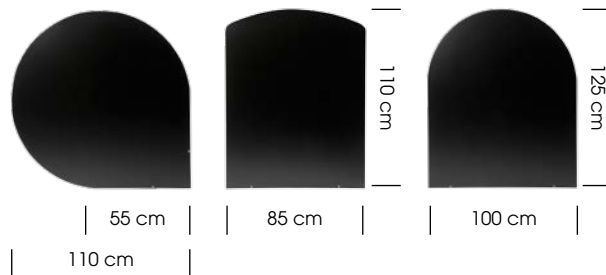

VARDE TILBEHØR

VARDEs sortiment i tilbehør sikrer den bedste udnyttelse af ovnen, og gør hverdagen med en brændeovn nemmere og sikrere. Fx har **VARDE** et stort sortiment i gulvplader, der matcher de forskellige modeller. **VARDE** tilbyder også brændeovnsgitre, der sikrer, at børn og dyr ikke kommer for tæt på varmen. Også den daglige fyring bliver lettere med det store udvalg: Brændekurve, glasrens, optændere, røgrørstermometer, fugtmåler og pejsehandske. Se hele sortimentet på vardeovne.dk

SPECIAL TILBEHØR

En kvalitetsovn fra **VARDE** kræver originale reservedele og smart tilbehør. Den daglige fyring bliver lettere med det store udvalg.

Med en fugtmåler er det nemt at kontrollere om træet er tørt nok. Der må kun fyres med træ med max. 21% vandindhold.

Varenr.: 92-150
EAN-nr.: 5703505045358

Bio-optændere er lugtfri og nemme at tænde op med.

Varenr.: 43-530
EAN-nr.: 5703505045402

Et røgrørstermometer hjælper dig til at fyre korrekt.

Varenr.: 98-162
EAN-nr.: 5703505045488

Glasrens til nem og grundig rengøring af glasset i din brændeovn.

Varenr.: 43-100
EAN-nr.: 5703505045471

Et brændeovnsgitter sikrer, at såvel store som små, og både to- og firebenede, ikke kommer for tæt på den varme ovn.

Varenr.: 90-830
EAN-nr.: 5703505045501

Et stort udvalg i pakninger til både låge, glas og askeskuffe.

Vermiculiteplader til isolering af brandkammeret udskiftes efter behov. Sælges kun sætvis.

En pejsehandske som passer til både højre og venstre hånd.

Varenr. 7001
EAN-nr.5703505870011

Et smart og uundværligt pejsesæt med ilddrager, kost og fejebakke.

Varenr.: 90-001
EAN-Nr.: 5703505045525

Lim til montering af pakninger.

Varenr.: 41-001
EAN-nr.: 5703505045334

Ovnkit til tætning af brændeovnen.

Varenr.: 41-002
EAN-nr.: 5703505045341

GULVPLADER