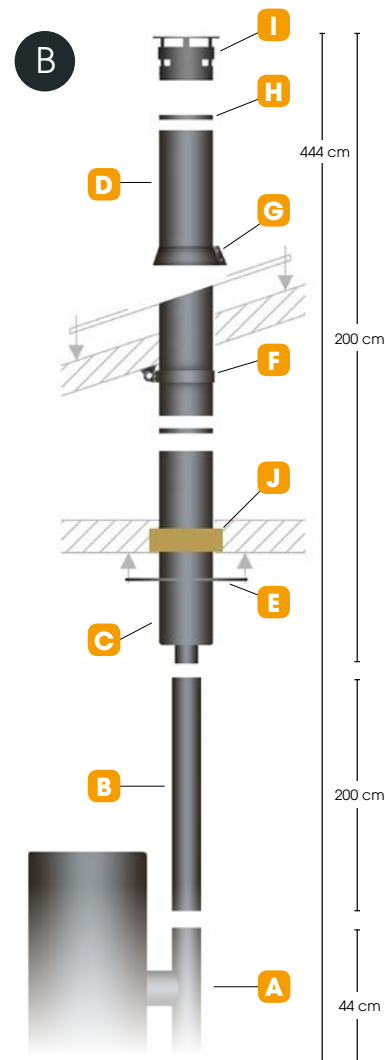

VARDE MILJØSKORSTEN

- CE mærket
- fuldsvejset, rustfrit stål med pulverlakeret sort overflade
- syrefast inderkerne
- leveres som komplet system med rør, spændebånd, loftkrave, hætte m.m.
- en af de slankeste og mest elegante på markedet
- udvendig diameter på kun 250 mm til brændeovne og 180 mm til pilleovne gør det nemt at føre den igennem alle loftkonstruktioner
- en af de letteste på markedet, både i vægt og montage
- et komplet tilbehørsprogram
- passer til stort set alle typer brændeovne

- velegnet til alle gængse installationer
- 10 års garanti mod gennemtæring

SIKKERHEDSAFSTANDE

VARDE skorstenen er højtemperaturtestet efter T450 (drifttest til 550 °C), som er en højere standard end mindstekravet T400. Skorstenen er testet til at have en afstand til brandbart materiale på 2,5 cm (fritstående og ventileret), og 4,0 cm (ved ikke ventilerede loftsgennemføringer (tryktæt)). Afstanden på 4 cm kræver anvendelse af **VARDE** isoleringsrørskål.

Fra uisolerede røgrør til brandbart materiale skal afstanden være minimum 22,5 cm for lodrette og 30 cm for vandrette rør. Alle sikkerhedsafstande fremgår af den medfølgende montagevejledning.

TAGTRIN

Tal med din skorstensfejer om behovet for tagtrin, som gør det mere sikkert for skorstensfejeren at færdes på dit tag.

SE HER HVORDAN
DU MONTERER SKORSTENEN