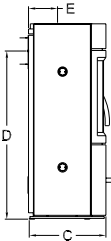

DYBDE:	41 CM
YDELSE:	6 KW
VIRKNINGSGRAD:	78 %
VÆGT:	121 KG

DATA FOR OVNE FRA VARDE

	AURA 1	AURA 2	AURA 3	AURA 3 FEDTSTEN	AURA 11	FUEGO 1	FUEGO 1 FEDTSTEN	FUEGO 2	SAMSØ	SHAPE 1
Udvendige mål A x B x C (cm)	100 x 50 x 42	100 x 50 x 43	87 x 48 x 43	92 x 51 x 43	110 x 51 x 43	99 x 50 x 41	102 x 50 x 41	89 x 50 x 41	100 x 49 x 35	112 x 52 x 41
Røgafgang bag D (cm)	83	83	71	-	92,5	83	83	72	-	97
Bagkant til skorstensmidte E (cm)	15	16,5	17	17	15,2	13	15	13	11,5	16
Montagehøjde top F (cm)	97	97	87	87	110	98	98	87	99	106
Brandkammer H x B x D (cm)	26/38 x 30 x 30	26/38 x 30 x 26	26/38 x 30 x 26	26/38 x 30 x 26	26/38 x 30 x 30	26/38 x 20/30 x 26	26/38 x 20/30 x 26	26/38 x 20/30 x 26	26/38 x 20/30 x 26	33/46 x 27/29 x 28
Vægt (kg)	104	101	106	190	113	125	145	122	80	124
Slangesæt for lufttilførsel (Ø cm)	-	-	-	-	-	6,3	6,3	6,3	-	8
Min. afstand til brandbart materiale bag oven (cm)	12,5	12,5	12,5	12,5	12,5	20	20	20	20	10
Min. afstand til brandbart materiale ved ovnens sider (cm)	30	30	30	30	30	20	20	20	30	25
Møbleringsafstand (cm)	80	80	80	80	80	80	80	80	80	80
Nominel ydelse (KW)	5	5	5	5	5	5	5	5	5	5
Opvarmning (m ²)	30-105	30-105	30-105	30-105	30-105	30-105	30-105	30-105	30-105	30-105
Farve	SORT	SORT	SORT	GRÅ	SORT	SORT	GRÅ	SORT	SORT	SORT/GRÅ
Virkningsgrad	78	78	78	78	78	75	75	75	75	77