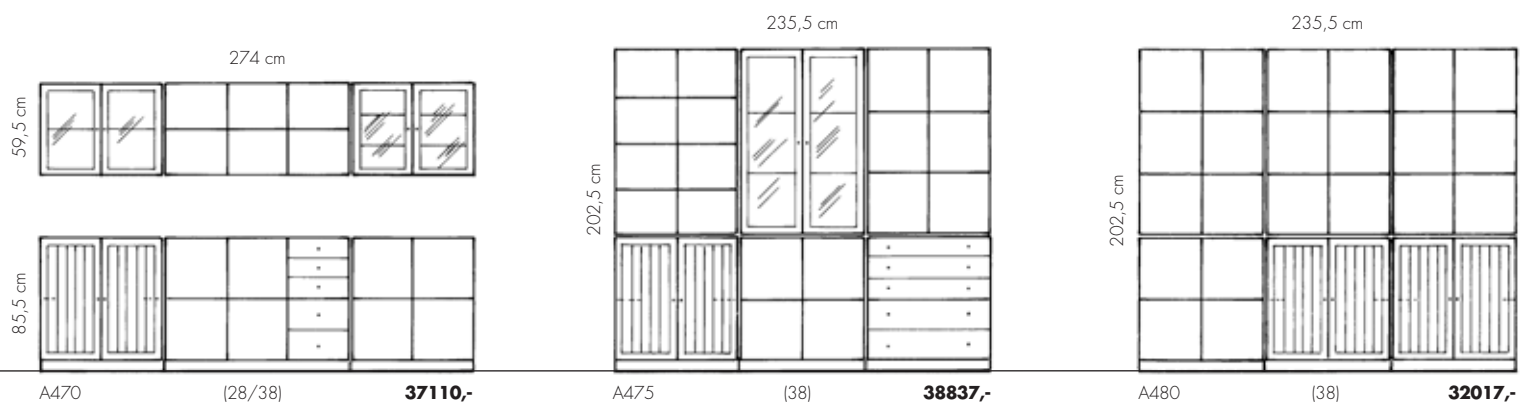

VITRINER - SKÆNKE & REOLER

NB. Lys er ikke inkluderet i prisen
NB. Alle greb er i træ