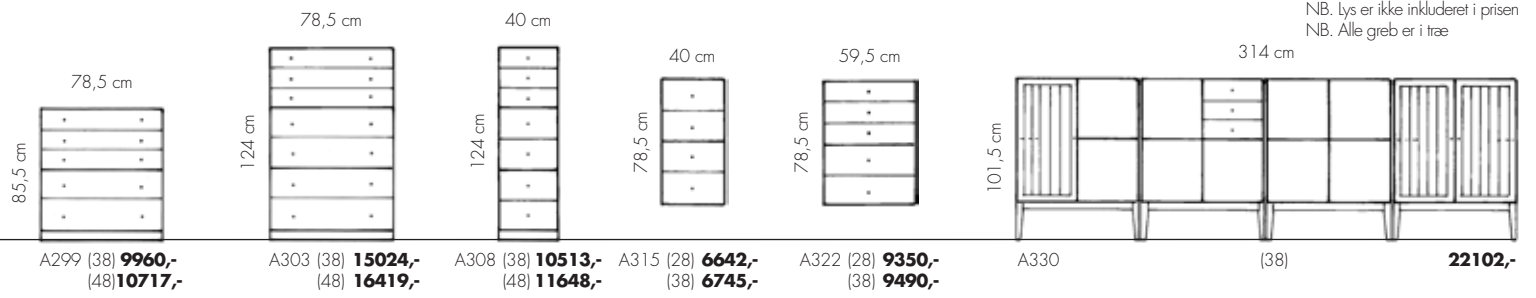

VITRINER - SKÆNKE & REOLER

NB. Lys er ikke inkluderet i prisen
NB. Alle greb er i træ