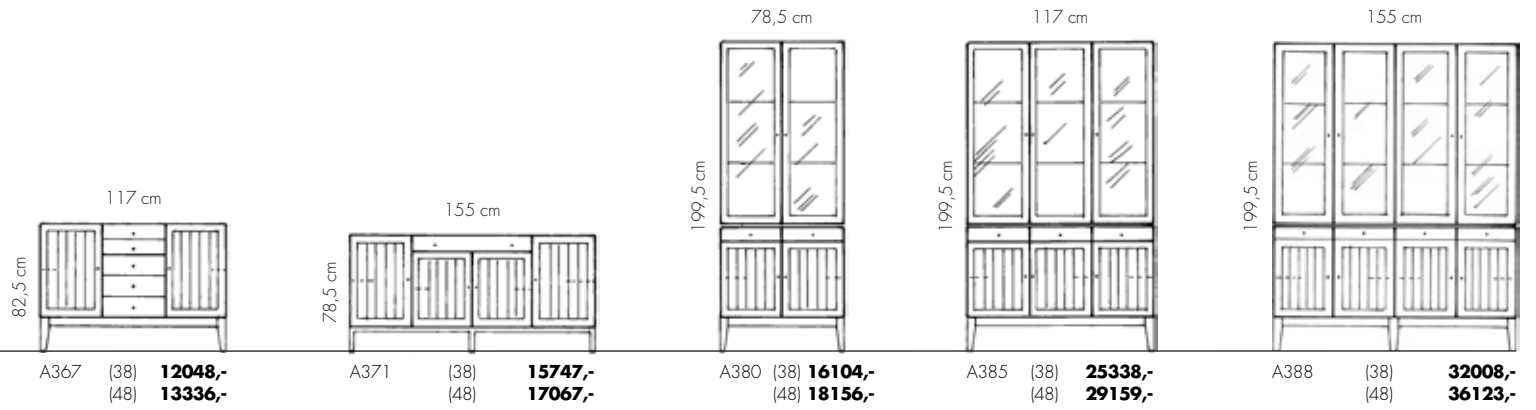

VITRINER - SKÆNKE & REOLER

NB. Lys er ikke inkluderet i prisen
NB. Alle greb er i træ