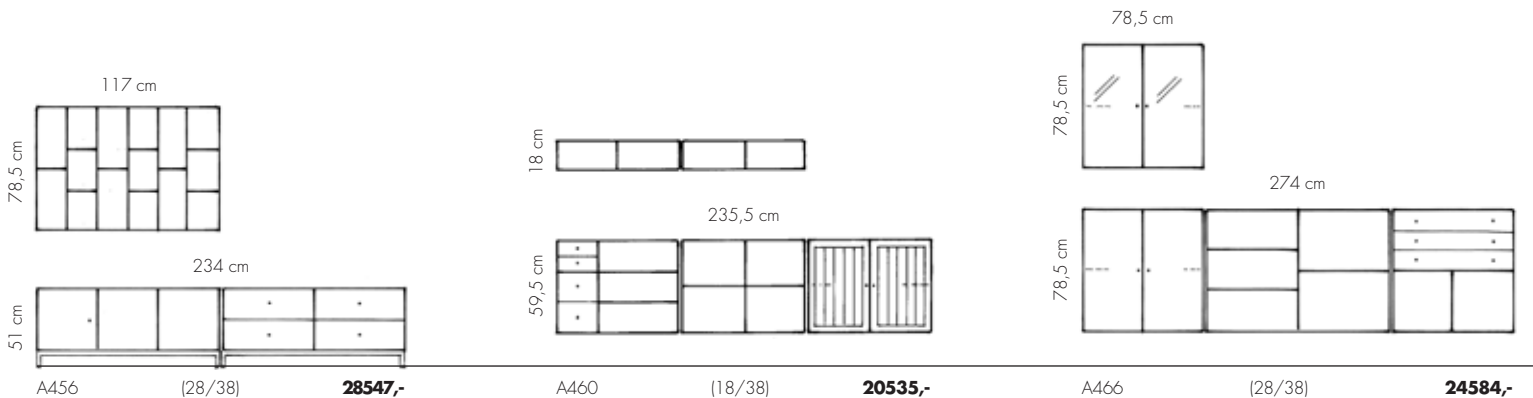

ENKELTMØBLER - KOMMODER -