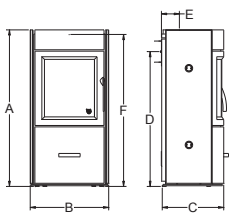

SHAPE 1	SHAPE 1 KLEBERSTEIN	SHAPE 2	SHAPE 2 KLEBERSTEIN	SHAPE 13	AKKU-STEIN SHAPE 13
Varenr.	100014	100017	100019	100022	100013	100537
EAN-nr.	5703505041527	5703505041558	5703505041565	5703505041596	5703505047789	5703505047802
Farge	SVART	GRÅ	SVART	GRÅ	SVART	
Type rist i brennkammer	Askerist	Askerist	Askerist	Askerist	Askerist	
Utvendige mål A x B x C (cm)	112x52x41	115x52x41	102x52x41	105x52x41	152x52x41	
Høyde til midt på røykstuss bak D (cm)	97	97	87	87	97	
Bakkant til midt på pipen E (cm)	16	16	16	16	16	
Monteringshøyde topp F (cm)	106	106	96	96	106	
Brennkammer Høyde x bredde x dybde (cm)	26/38x30x30	26/38x30x30	26/38x30x30	26/38x30x26	26/38x30x26	
Vekt (kg)	124	199	119	185	142	64
Slangesett for lufttilførsel (Ø cm)	8	8	8	8	8	
Min. avstand til brennbart materiale bak ovnen (cm)	10	10	10	10	10	
Min. avstand til brennbart materiale på siden av ovnen (cm)	25	25	25	25	25	
Møbleringsavstand (cm)	80	80	80	80	80	
Nominell effekt (kW)	5	5	5	5	5	
Oppvarming (m²)	30-105	30-105	30-105	30-105	30-105	
Virkningsgrad (%)	80	80	80	80	80	
Skorsteinstrekk min. Pascal*	12	12	12	12	12