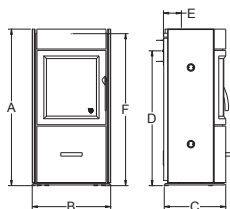

DALLAS	HOUSTON	SEATTLE	FUEGO 1	FUEGO 1 KLEBERSTEIN	FUEGO 2	SAMSØ
Varenr.	100657	100656	100658	100031	100034	100035	100005
EAN-nr.	5703505049004	5703505048991	5703505049011	5703505044436	5703505045051	5703505044443	5703505045914
Farge	SVART	SVART	SVART	SVART	GRÅ	SVART	SVART
Type rist i brennkammer	Askerist	Askerist	Askerist	Askerist	Askerist	Askerist	Bunnrist
Utvendige mål A x B x C (cm)	104x58x38	120x58x38	120x58x38	99x50x41	102x50x41	89x50x41	100x49x35
Høyde til midt på røykstuss bak D (cm)	86,5	103,5	86,5	83	83	72	85,5
Bakkant til midt på pipen E (cm)	19	19	19	13	15	13	11,5
Monteringshøyde topp F (cm)	102	118	102	98	98	87	99
Brennkammer Høyde x bredde x dybde (cm)	33/44x36x22	33/44x36x22	33/44x36x22	26/38x30x26	26/38x30x26	26/38x30x26	26/38x30x26
Vekt (kg)	115	122	122	125	145	122	80
Slangesett for lufttilførsel (Ø cm)	6,3	6,3	6,3	6,3	6,3	6,3	-
Min. avstand til brennbart materiale bak ovnen (cm)	25	25	25	20	20	20	20
Min. avstand til brennbart materiale på siden av ovnen (cm)	30	30	30	20	20	20	30
Møbleringsavstand (cm)	90	90	90	80	80	80	80
Nominell effekt (kW)	6	6	6	5	5	5	5
Oppvarming (m²)	45-120	45-120	45-120	30-105	30-105	30-105	30-105
Virkningsgrad (%)	82	82	82	76	76	76	81
Skorsteinstrekk min. Pascal*	12	12	12	12	12	12	12

Det spesielle AirBox-systemet sørger for at ovnen ikke bruker luften inne, men i stedet henter luft utenfra. Denne løsningen er spesielt velegnet for nye og etterisolerte hus.

Alle ovner fra VARDE er konstruert med et konveksjonssystem der den kjølige luften ledes inn via bunnen av ovnen og kommer ut oppvarmet i toppen av ovnen. Konveksjonssystemet sikrer god luftsirkulasjon i rommet og sørger dermed for god utnyttelse av veden.

CO₂-nøytral forbrenning.

* Ved utilstrekkelig skorsteinstrekk (verdier angitt i veiledningen) omfattes ikke en ev. dårlig forbrenning av garantien. • Det tas forbehold om eventuelle trykfeil. VARDE OVNE A/S forbeholder seg retten til å endre mål i m.m. som kan ha innvirkning på monteringsforhold.