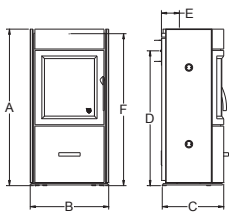

THURØ 12	THURØ 13	UNIQ 1	UNIQ 2	UNIQ 13	VISION 1	VISION 11
Varenr.	100770	100771	100036	100038	100040	100009	100011
EAN-nr.	5703505049660	5703505049677	5703505045716	5703505046775	5703505047796	5703505047093	5703505047895
Farge	SVART	SVART	SVART	SVART	SVART	SVART	SVART
Type rist i brennkammer	Bunnrist	Askerist	Askerist	Askerist	Askerist	Askerist	Askerist
Utvendige mål A x B x C (cm)	96x52x41	96x52x41	104x48x37	104x48x37	116x48x37	117x56x33	117x56x33
Høyde til midt på røykstuss bak D (cm)	81	81	91	91	104	99	99
Bakkant til midt på pipen E (cm)	15	15	17	17	17	13	13
Monteringshøyde topp F (cm)	93	93	102	102	114	115	115
Brennkammer Høyde x bredde x dybde (cm)	24x40x31	24x40x31	28/38x 20/33x14/23	28/38x 20/33x14/23	28/38x 20/33x14/23	33/44x36x22	33/44x36x22
Vekt (kg)	89	96	110	104	120	110	110
Slangesett for lufttilførsel (Ø cm)	-	-	6,3	6,3	6,3	6,3	6,3
Min. avstand til brennbart materiale bak ovnen (cm)	20	20	15	15	15	25	25
Min. avstand til brennbart materiale på siden av ovnen (cm)	40	40	35	35	35	25	25
Møbleringsavstand (cm)	110	110	85	85	85	100	100
Nominell effekt (kW)	6	6	5	5	5	6	6
Oppvarming (m²)	45-120	45-120	30-105	30-105	30-105	45-120	45-120
Virkningsgrad (%)	82	82	76	76	76	82	82
Skorsteinstrekk min. Pascal*	12	12	12	12	12	12	12

Alle VARDE-ovner med dette ikonet har en askerist i bunnen av brennkammeret. Ved å skyve håndtaket fra side til side findeles asken og faller ned i askeskuffen, som dermed er lett å tømme.

VARDE var den aller første vedovnprodusenten som oppfylte de strenge kravene til det ettertraktede Svanemerket. Merket stiller høye krav til både virkningsgrad og utslipp av partikler og hydrokarboner. En svanemerket vedovn er framstilt uten tungmetaller.

* Ved utilstrekkelig skorsteinstrekk (verdier angitt i veiledningen) omfattes ikke en ev. dårlig forbrenning av garanteren. • Det tas forbehold om eventuelle trykfeil. VARDE OVNE A/S forbeholder seg retten til å endre mål i m. m. som kan ha innvirkning på monteringsforhold.