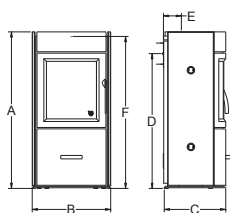

TEKNISKE DATA

	BOLTON	CARDIFF	LINCOLN	AURA 1	AURA 11	AURA 2	AURA 3	AURA 3 NATURSTEIN
Varenr.	100767	100768	100769	100025	100030	100026	100027	100029
EAN-nr.	5703505049622	5703505049646	5703505049653	5703505048403	5703505043132	5703505041886	5703505043125	5703505043460
Farge	SVART	SVART	SVART	SVART	SVART	SVART	SVART	GRÅ
Type rist i brennkammer	Bunnrist	Bunnrist	Bunnrist	Askerist	Askerist	Askerist	Askerist	Askerist
Utvendige mål A x B x C (cm)	100x51x45	90x51x45	100x51x45	100x50x42	110x50x42	100x50x43	87x48x43	92x51x44
Høyde til midt på røykstuss bak D (cm)	88	78	88	83	92,5	83	71	-
Bakkant til midt på pipen E (cm)	19,7	19,7	19,7	15	15,2	16,5	17	17
Monteringshøyde topp F (cm)	99	89	99	97	110	97	87	87
Brennkammer Høyde x bredde x dybde (cm)	44x44x36	44x44x36	44x44x36	26/38x30x30	26/38x30x30	26/38x30x26	26/38x30x26	26/38x30x26
Vekt (kg)	104	100	104	104	113	101	106	190
Slangesett for lufttilførsel (Ø cm)	8	8	8	-	-	-	-	-
Min. avstand til brennbart materiale bak ovnen (cm)	20	20	20	20	20	20	20	20
Min. avstand til brennbart materiale på siden av ovnen (cm)	103	103	103	20	20	20	20	20
Møbleringsavstand (cm)	105	105	105	100	100	100	100	100
Nominell effekt (kW)	7	7	7	5	5	5	5	5
Oppvarming (m²)	60-160	60-160	60-160	30-105	30-105	30-105	30-105	30-105
Virkningsgrad (%)	80	80	80	81	81	81	81	81
Skorsteinstrekk min. Pascal*	12	12	12	12	12	12	12	12