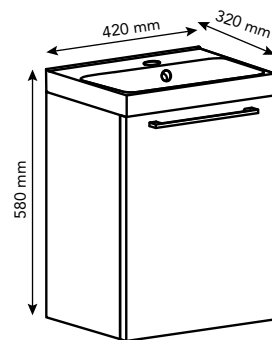

NORO Look finnes i:
Hvit matt.

NORO **Look**

Look inngår i vår serie småmøbler og passer veldig bra for deg som har begrenset plass, med behov for oppbevaring. Møbelet gir veldig bra oppbevaring både i skuff og i hylle på innside av døren. Look finnes i 420 mm. Møbelet er utrustet med Soft Close-funksjon og leveres montert.