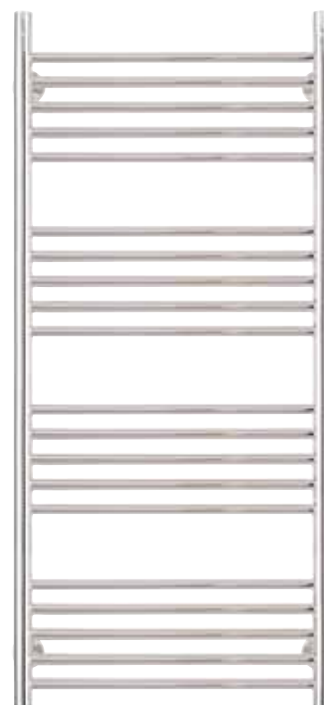

NORO *Relounge*

NORO RELOUNGE 120/50
Håndkletørker i rustfritt stål med runde rør. Finnes for el- eller vann-tilkobling. Passer VVS-varmesystem.

MÅL: (B×D×H)
532×69–85×1 158 mm

ART.NR: 0884

7 495,-