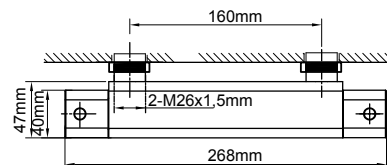

NORO PUSH BUNNVENTILER

Bunnventil i forkrommet messing med fjærbelastet lokk.

FARGE: Krom

ART.NR: 0690 (for overløp)

ART.NR: 0695 (uten overløp)

349,-

NORO PUSH BUNNVENTILER

Bunnventil i hvit lakkert messing med fjærbelastet lokk.

FARGE: Hvit

ART.NR: 0696 (for overløp)

ART.NR: 0691 (uten overløp)

349,-

1. Tilkobling varmtvann
2. Tilkobling kaldtvann
3. Returventil med filter som fanger opp partikler fra vannet
4. Vrider/kontroll for styring av temperaturen
5. Sperreknapp mot skålding
6. Lett å ta ut innsatsen for å rengjøre eller bytte
7. Helkrommet innsats gjort at smuss ikke fester seg
8. Utløp for ønsket temperatur
9. Keramisk innsats for vanngjennomstrømning
10. Vrider/kontroll av vann av/på

Skåldingssikker konstruksjon på vanngjennomstrømning.

NORO LOUNGE

Selges kun i Sverige.

NORO FROST DUSJBLANDEBATTERI

Dusjblandebatteri med termostat og sperre mot skålding, cc 150mm inv. 3/4" R gjenger. Eksenter for cc 160 inkludert. Antiheat-system gir skåldnings-sikker konstruksjon. Kabingjennomføring (0671, for montering i dusjkabin), cc 150.

Ø 40 mm.

BREDDE: 280 mm

VEGG-cc TUT: 50 mm

FARGE: Krom

ART.NR: 0675

ART.NR: 0671 **PRIS:** 349,-/par

NORO FROST BADEKARBLANDEBATTERI

Badekarblandebatteri med termostat, cc 150. Innv. 3/4" rørgjenger.

MÅL (LxBxH): 270x47x40 mm

FARGE: Krom

VEGG-cc TUT: 180 mm

ART.NR: 0677 (150 cc)

1795,-

1995,-