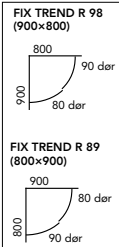

Klart glass

Frostet

NORO FIX TREND R (side 100–103)

- 5 mm sikkerhetsglass og magnetstenging.
- Løftehengsler, 5 mm.
- Svingbare dører.
- Sølv matt aluminiumsprofil.
- Klarer utvendig rørmontering opp til 35 mm fra vegg.