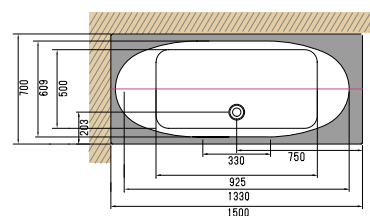

6. NORO CUBIC HØYRE 150