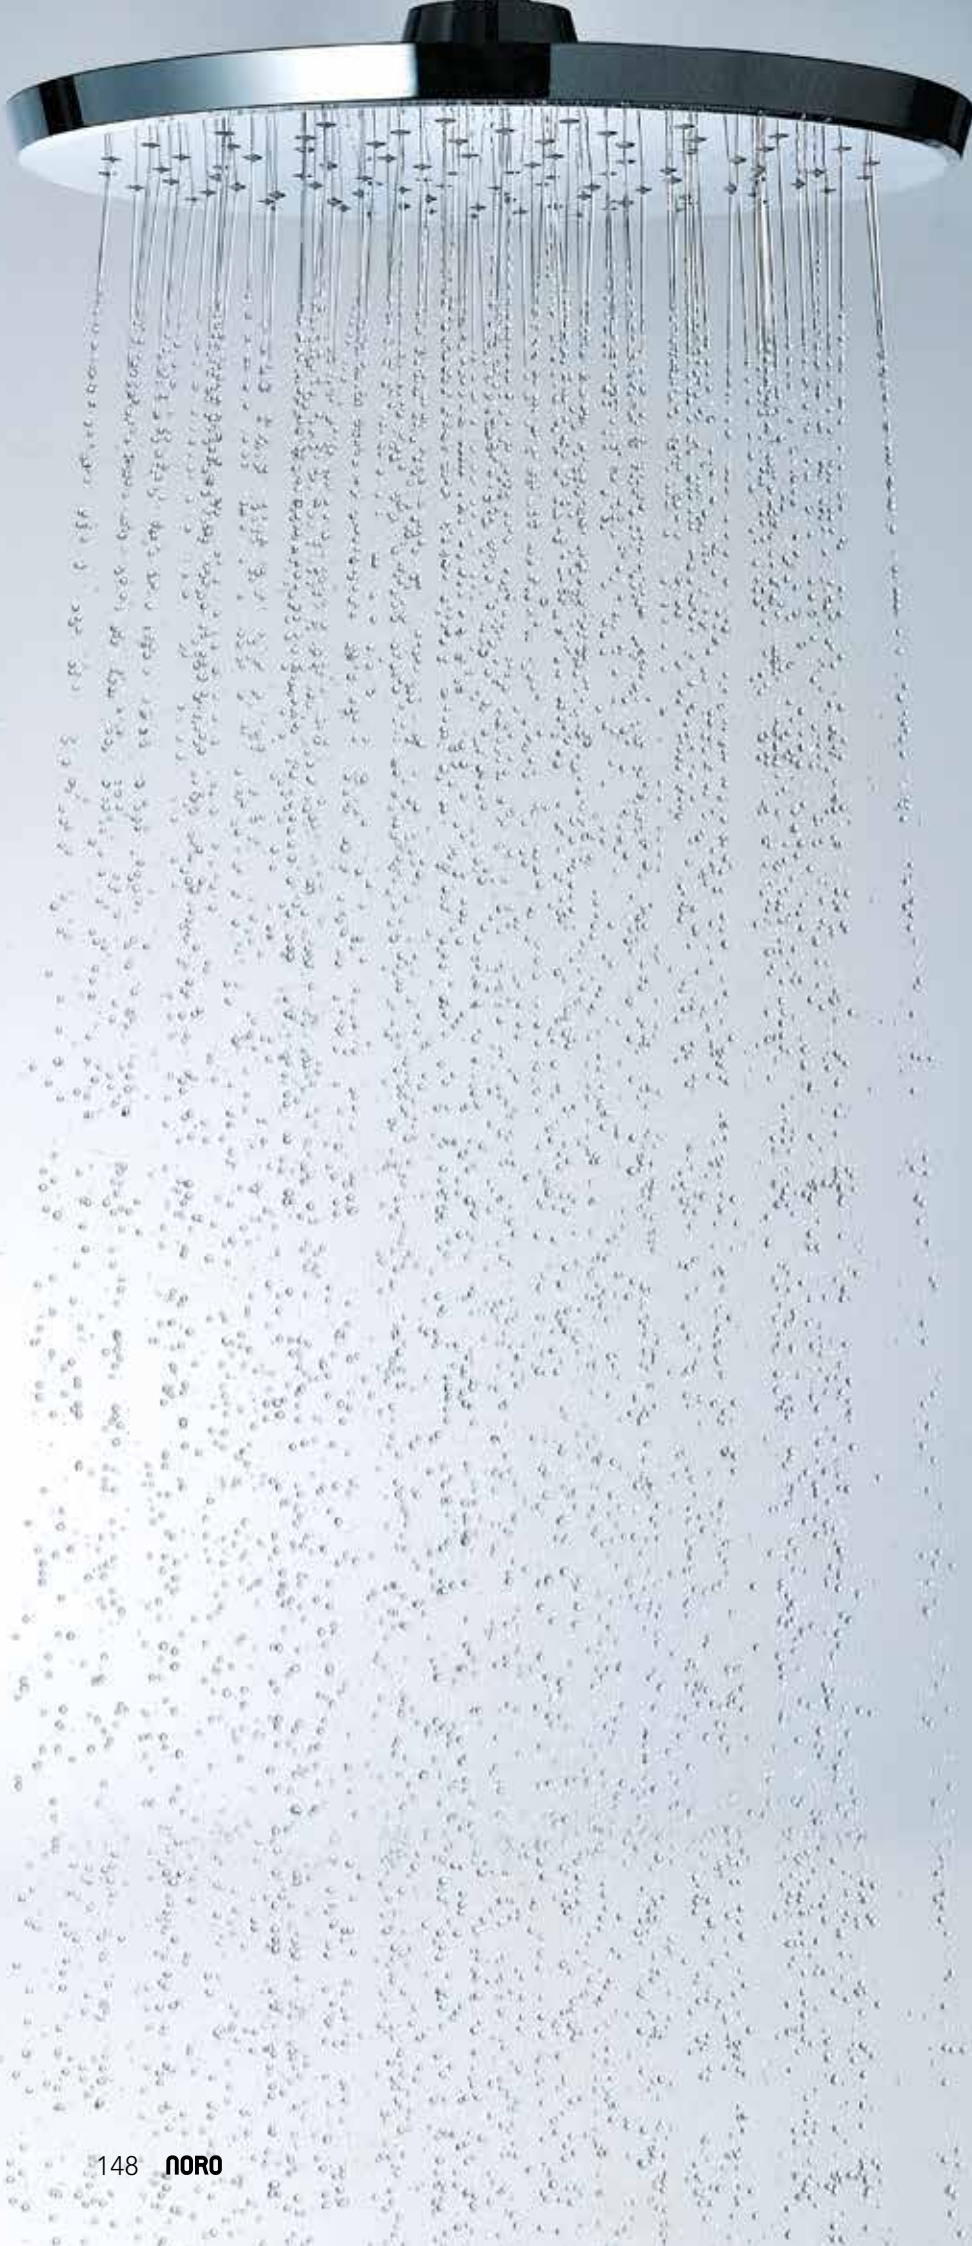

Blande- batterier & takdusj

Blandebatteri og takdusj forgyller og lyser opp ditt baderom.

De dekorerer og blir akkurat den detaljen som gir en flott finish.

Et blandebatteri skal være sikkert, kvalitativt og vannbesparende på insiden og vakkert på utsiden.