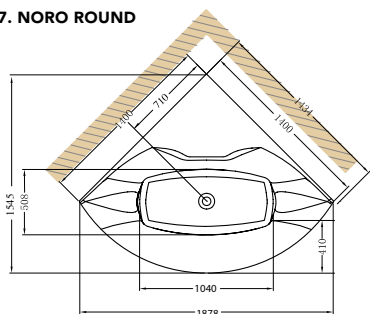

NORO ROUND 140 (side 132)

7. NORO ROUND