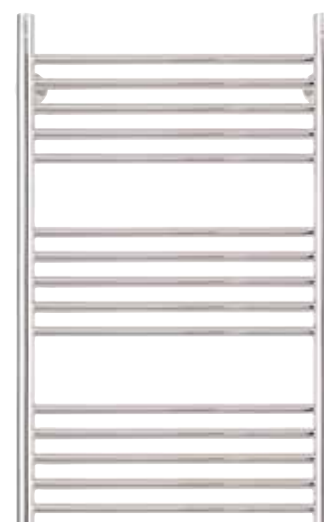

NORO RELOUNGE 80/50
Håndkletørker i rustfritt stål med runde rør. Finnes for el- eller vann-tilkobling. Passer VVS-varmesystem.

MÅL: (B×D×H)
532×69–85×758 mm

ART.NR: 0883

5 495,-