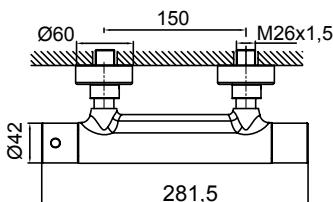

NORO PUSH BUNNVENTILER

Bunnventil i forkrommet messing med fjærbelastet lokk.

FARGE: Krom

ART.NR: 0690 (for overløp)

ART.NR: 0695 (uten overløp)

349,-

NORO PUSH BUNNVENTILER

Bunnventil i hvit lakkert messing med fjærbelastet lokk.

FARGE: Hvit

ART.NR: 0696 (for overløp)

ART.NR: 0691 (uten overløp)

349,-

1. Tilkobling varmtvann
2. Tilkobling kaldtvann
3. Returventil med filter som fanger opp partikler fra vannet
4. Vrider/kontroll for styring av temperaturen
5. Sperreknapp mot skålding
6. Lett å ta ut innsatsen for å rengjøre eller bytte
7. Helkrommet innsats gjort at smuss ikke fester seg
8. Utløp for ønsket temperatur
9. Keramisk innsats for vanngjennomstrømning
10. Vrider/kontroll av vann av/på

Skåldingssikker konstruksjon på vanngjennomstrømning.

NORO LOUNGE

Selges kun i Sverige.

NORO FROST DUSJBLANDEBATTERI

Dusjblandebatteri med termostat og sperre mot skålding, cc 150mm inv. 3/4" R gjenger. Eksenter for cc 160 inkludert. Antiheat-system gir skåldnings-sikker konstruksjon. Kabingjennomføring (0671, for montering i dusjkabin), cc 150.

Ø 40 mm.

BREDDE: 280 mm

VEGG-cc TUT: 50 mm

FARGE: Krom

ART.NR: 0675

ART.NR: 0671 **PRIS:** 349,-/par

NORO FROST BADEKARBLANDEBATTERI

Badekarblandebatteri med termostat, cc 150. Innv. 3/4" rørgjenger.

MÅL (LxBxH): 270x47x40 mm

FARGE: Krom

VEGG-cc TUT: 180 mm

ART.NR: 0677 (150 cc)

1795,-

1995,-