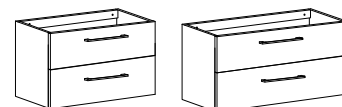

KOMBINERT MED: FLEX SPEIL, FLEX SPEILSKAP, ALVA SPEILSKAP, GLOSS SPEIL.

NORO HOME (side 38) Mål er angitt i mm.					
SERVANT	Modell	Art.nr.	BxDxH	Farge	Pris
• Servant i porselen med overløp • Leveres uten bunnventil og vannlås	900	1229	915×465×15		3 710,-
	1200	1502	1210×465×15		4 500,-
SERVANTSKAP • Selvlukkende og dempende skuffeskinner • Innsats for oppbevaring av småting i skuffer • Inkludert håndtak. Leveres montert.	900	1500	890×460×600	Hvit halvmatt	4 285,-
	1200	1501	1190×460×600	Hvit halvmatt	4 495,-