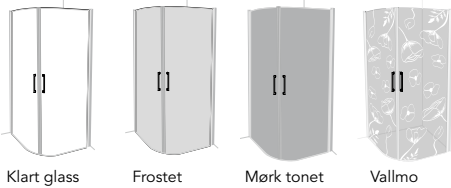

DUSJ Mål er angitt i mm

NORO ART ICE FRIENDSHIP (side 97)
Halvrund dusj med mønster fra Ulrika Hydman-Vallien. 6 mm herdet sikkerhetsglass og magnetstenging. Løftehengsler som løfter 5 mm. Dørene er svingbare 180 grader. Kraftig polert aluminiumsprofil, matt sølv overflate finish. Klarer utvendig rørmontering opp til 35 mm fra vegg.

Modell	Art.nr.	BxDxH	Justerbar	Pris
Ice R 99 ART	2041	900×900×2000	890–910	8 995,-

NORO SHINE (side 98)
Et eksklusivt halvrundt dusjhjørne med 6 mm klart herdet sikkerhetsglass og magnetstenging. Designede håndtak i forkrommet rustfritt stål. Løftehengsler som løfter 5 mm. Dørene er svingbare 180 grader. Finnes med matt sølv aluminiumsprofil. Klarer utvendig rørgjennomføringer opp til 35 mm fra vegg. Alle justeringsmål gjelder utvendig veggprofil.

Modell	Art.nr.	BxDxH	Justerbar	Farge	Pris
Shine 900	2060	900×900×2000	890–910	Alu	6 495,-
Shine 1000	2062	1000×1000×2000	990–1010	Alu	6 995,-

Mørk tonet

Vallmo

Modell	Art.nr.	BxDxH	Justerbar	Farge	Pris
Fix Trend R 88	2300	800×800×1950	790–810	Klart glass	4 495,-
Fix Trend R 89	2302	800×900×1950	790/810–890/910	Klart glass	4 495,-
Fix Trend R 99	2305	900×900×1950	890–910	Klart glass	4 495,-
Fix Trend R 98	2307	900×800×1950	890/910–790/810	Klart glass	4 495,-
Fix Trend R 88	2330	800×800×1950	790–810	Frostet	4 495,-
Fix Trend R 89	2332	800×900×1950	790/810–890/910	Frostet	4 495,-
Fix Trend R 99	2335	900×900×1950	890–910	Frostet	4 495,-
Fix Trend R 98	2337	900×800×1950	890/910–790/810	Frostet	4 495,-
Fix Trend R 88	2310	800×800×1950	790–810	Mørk tonet	4 495,-
Fix Trend R 89	2312	800×900×1950	790/810–890/910	Mørk tonet	4 495,-
Fix Trend R 99	2315	900×900×1950	890–910	Mørk tonet	4 495,-
Fix Trend R 98	2317	900×800×1950	890/910–790/810	Mørk tonet	4 495,-
Fix Trend R 88	2340	800×800×1950	790–810	Vallmo	4 495,-
Fix Trend R 89	2342	800×900×1950	790/810–890/910	Vallmo	4 495,-
Fix Trend R 99	2345	900×900×1950	890–910	Vallmo	4 495,-
Fix Trend R 98	2347	900×800×1950	890/910–790/810	Vallmo	4 495,-

NORO FIX TREND R (side 100–103)

- 5 mm sikkerhetsglass og magnetstenging.
- Løftehengsler, 5 mm.
- Svingbare dører.
- Sølv matt aluminiumsprofil.
- Klarer utvendig rørmontering opp til 35 mm fra vegg.

NORO NOVA (side 104)

- 5 mm sikkerhetsglass og magnetstenging
- Løftehengsler, 5 mm.
- Svingbare dører. Sølv matt aluminiumsprofil.
- Klarer utvendig rørmontering opp til 20 mm fra vegg.

Modell	Art.nr.	BxDxH	Justerbar	Farge	Pris
Nova 900	2400	900×900×1950	850–900	Klart glass	3 995,-

NORO SNOW R KLART GLASS (side 105)

- 6 mm herdet sikkerhetsglass.
- Fjærbelastede hjul med kulelager.
- Kraftig polert aluminiumsprofil, matt sølv overflate finish.
- Klarer utvendig rørmontering opp til 35 mm fra vegg.
- Dørene kan enkelt tas av for rengjøring.

Modell	Art. nr.	BxDxH	Åpning	Justerbar	Farge	Pris
Snow R 88SMC	2015	800×800×1950	420	790–810	Klart glass	4 995,-
Snow R 99SMC	2016	900×900×1950	420	890–910	Klart glass	4 995,-
Snow R 79SMC*	2017	700×900×1950	380	690/710–890/910	Klart glass	4 995,-

* Dusjen er vendbar.

NORO FIX TREND C (side 106)

- 5 mm sikkerhetsglass og magnetstenging.
- Løftehengsler, 5 mm.
- Svingbare dører.
- Sølv matt aluminiumsprofil.
- Klarer utvendig rørmotering opp til 35 mm fra vegg.

Modell	Art.nr.	BxDxH	Justerbar	Farge	Pris
Fix Trend C 88	2370	800×800×1950	790–810	Klart glass	4 495,-
Fix Trend C 99	2375	900×900×1950	890–910	Klart glass	4 495,-
Fix Trend C 89	2372	800×900×1950	790/810–890/910	Klart glass	4 495,-

NORO ICE SD KLART GLASS (side 107)

- Døren er svingbar 90 grader.
- Slagdør med magnetstenging.
- 6 mm klart herdet sikkerhetsglass.
- Løftehengsler som løfter 5 mm.
- Kraftig polert aluminiumsprofil, i matt sølv overflate finish.
- Klarer utvendig rørmontering opp til 35 mm fra vegg.

Modell	Art. nr.	BxH	Åpning	Justerbar	Farge	Pris
Ice SD 80SMC	2008	800×2000	675	790–830	Klart glass	4 495,-
Ice SD 90SMC	2009	900×2000	775	890–930	Klart glass	4 495,-