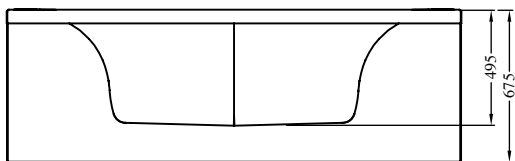

NORO STAR (side 135)

TILBEHØR

Noro Clean & Aroma kit inneholder 32 stk klortabletter, desinfiseringsvæske 125 ml og 250 ml duftolje, for regelmessig å holde karet rent for bakterier. En behagelig aroma for å ytterligere øke følelsen av velvære med et velduftende bad.

Modell	Art. nr.	Pris
Clean & Aroma Kit	0065	695,-

MASSASJEBADEKAR

Våre svenskproduserte massasjebadekar holder absolutt høyeste klasse når det gjelder kvalitet og ytelse, og kan velges med ulike nivåer av utstyr. Alle karene testkjøres grundig og nøyaktig før levering. Vanntrykket masserer soneområder direkte mot utvalgte punkter på kroppen, og ved behov kan du justere luften i jet-dysene for å få ønsket massasjeeffekt. De fleste kar er utstyrt med terapibelysning med LED lys.

Luftmassasje med tusentalls av luftbobler fra karetets bunn for en mykere massasje samt innebygget vannvarme som gjør at vannet ikke avkjøles. Alle våre kar selges med front, men de er også fullt mulig å bygge inn. Sørg for å ha god ventilasjon. Velger du å bygge inn karet, må du tenke på at karet skal kunne flyttes ut (ved evt. service).

Karene har fem års garanti på sanitærakrylen, ellers gjelder Forbrukerrådets anbefalinger. Elektriske tilkoblinger skal utføres av en kvalifisert/godkjent elektriker.

PRIS	RELOUNGE HØYRE 150				RELOUNGE VENSTRE 150				RELOUNGE HØYRE 160				RELOUNGE VENSTRE 160				STAR 140				SAND HØYRE 160				SAND VENSTRE 160			
	BRONZE	SILVER	GOLD	PLATINUM	BRONZE	SILVER	GOLD	PLATINUM	BRONZE	SILVER	GOLD	PLATINUM	BRONZE	SILVER	GOLD	PLATINUM	BRONZE	SILVER	GOLD	PLATINUM	BRONZE	SILVER	GOLD	PLATINUM	BRONZE	SILVER	GOLD	PLATINUM
Art.nr.	0105	0106	0107	0108	0100	0101	0102	0103	0110	0111	0112	0113	0115	0116	0117	0118	0130	0131	0132	0133	0125	0126	0127	0128	0120	0121	0122	0123
6 SIDE JET-DYSER		•	•	•		•	•	•		•	•	•		•	•	•		•	•	•		•	•	•		•	•	•
6 RYGG JET-DYSER		•	•	•		•	•	•		•	•	•		•	•	•		•	•	•		•	•	•		•	•	•
2 FOT JET-DYSER			•	•			•	•			•	•			•	•			•	•			•	•			•	•
OPPVARMET LUFTSYSTEM	•				•				•				•				•				•				•			
FRONT	•	•	•	•	•	•	•	•	•	•	•	•	•	•	•	•	•	•	•	•	•	•	•	•	•	•	•	•
GAVEL	•	•	•	•	•	•	•	•	•	•	•	•	•	•	•	•	•	•	•	•	•	•	•	•	•	•	•	•
HELSEVEISET STATIV	•	•	•	•	•	•	•	•	•	•	•	•	•	•	•	•	•	•	•	•	•	•	•	•	•	•	•	•
TERAPIBELYSNING			•	•			•	•			•	•			•	•			•	•			•	•			•	•
VANNVARMER 1500W			•	•			•	•			•	•			•	•			•	•			•	•			•	•
NORO TROPIC BLANDEBATTERI	•	•	•	•	•	•	•	•	•	•	•	•	•	•	•	•	•	•	•	•	•	•	•	•	•	•	•	•
1100W EFJEKT WATT PUMPE		•	•	•		•	•	•		•	•	•		•	•	•		•	•	•		•	•	•		•	•	•
SPENNING 230 VOLT	•	•	•	•	•	•	•	•	•	•	•	•	•	•	•	•	•	•	•	•	•	•	•	•	•	•	•	•
JORDFEILBRYTER KREVES	•	•	•	•	•	•	•	•	•	•	•	•	•	•	•	•	•	•	•	•	•	•	•	•	•	•	•	•
SIKRING KRAV: 10 AMPERE	•				•	•			•				•				•				•				•			
SIKRING KRAV: 13 AMPERE			•				•				•				•				•				•				•	
SIKRING KRAV: 16 AMPERE				•				•				•				•				•				•				•
5 ÅRS GARANTI PÅ SANITÆRAKRYL	•	•	•	•	•	•	•	•	•	•	•	•	•	•	•	•	•	•	•	•	•	•	•	•	•	•	•	•
INKLUDERT BUNNVENTIL	•	•	•	•	•	•	•	•	•	•	•	•	•	•	•	•	•	•	•	•	•	•	•	•	•	•	•	•
650W EFJEKT KOMPRESSOR	•				•				•				•				•				•				•			
PNEUMATISK START	•	•	•	•	•	•	•	•	•	•	•	•	•	•	•	•	•	•	•	•	•	•	•	•	•	•	•	•
NORO SOUNDLESS SYSTEM	•	•	•	•	•	•	•	•	•	•	•	•	•	•	•	•	•	•	•	•	•	•	•	•	•	•	•	•
MAKS DYBDE	495				495				495				495				495				500				500			
VANNMENGDE	220				220				250				250				388				330				330