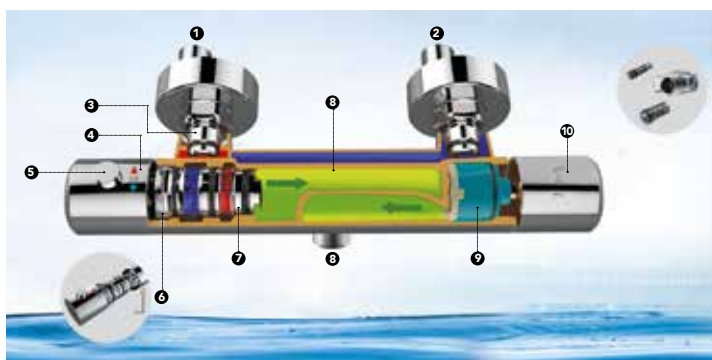

FARGE: Hvit

ART.NR: 0696 (for overløp)

ART.NR: 0691 (uten overløp)

349,-

1. Tilkobling varmtvann
2. Tilkobling kaldtvann
3. Returventil med filter som fanger opp partikler fra vannet
4. Vrider/kontroll for styring av temperaturen
5. Sperreknapp mot skålding
6. Lett å ta ut innsatsen for å rengjøre eller bytte
7. Helkrommet innsats gjort at smuss ikke fester seg
8. Utløp for ønsket temperatur
9. Keramisk innsats for vanngjennomstrømning
10. Vrider/kontroll av vann av/på