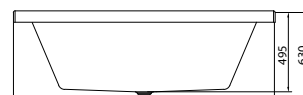

4. NORO CUBIC HØYRE 160