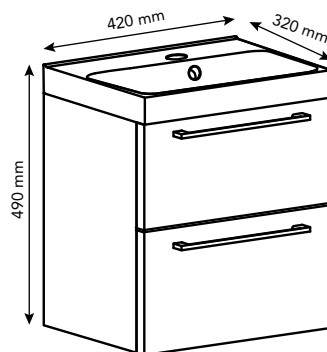

God oppbevarings-
plass!!

SERVANT 420

MÅL: (B×D×H) 420×325×130 mm

SERVANTSKAP 420

MÅL: (B×D×H) 420×325× 490 mm

NORO Day finnes i:

Hvit matt.

TILLEGGSKJØP!