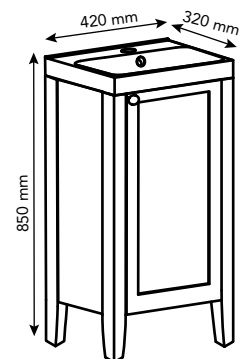

SPEILSKAP 420

MÅL: (B×D×H) 420×140/210×750 mm

NORO Alice finnes i:
Hvit matt rammefront.

NORO *Alice*

Landlig, romantisk og tradisjonelt. Slik beskrives vårt møbel Alice. Et lite og nett baderommøbel som gir gode oppbevaringsmuligheter og finnes i hvit ramme med justerbare ben. Alice finnes i 420 mm. Møbelet er utrustet med Soft Close-funksjon og leveres montert.