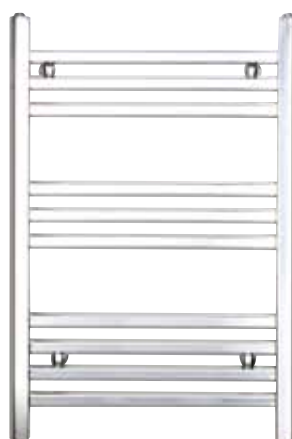

NORO STAR 80/55
Håndkletørker i forkrommet stål med ovale rør. Kan kombineres med el- og vanntilkobling. Ikke for VVS-varmesystem.

MÅL: (B×D×H)
550×50–70×800 mm
ART.NR: 0835

3 595,-