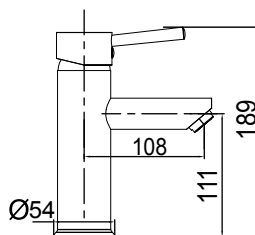

NORO POLO*

NORO FIX TREND

NORO SINGLE

Servantblander i forkrommet messing.

Servantblander i forkrommet messing.

Servantblander i forkrommet messing.

TOTALHØYDE: 189 mm

TOTALHØYDE: 142 mm

TOTALHØYDE: 159 mm

DIM KROPP-cc TUT: 108 mm

DIM KROPP-cc TUT: 112 mm

DIM KROPP-cc TUT: 100 mm

HØYDE TIL TUT: 111 mm

HØYDE TIL TUT: 81 mm

HØYDE TIL TUT: 78 mm

FARGE: Krom

FARGE: Krom

FARGE: Krom

ART.NR: 0630

ART.NR: 0644

ART.NR: 0625

995,-

995,-

1 995,-