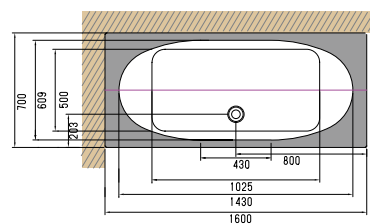

4. NORO CUBIC HØYRE 160