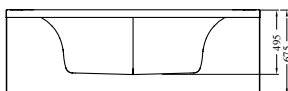

NORO ROUND 140 (side 132)

7. NORO ROUND