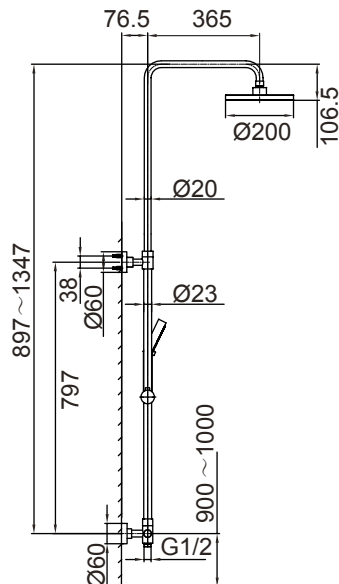

JUSTERBAR HØYDE: 1000–1350 mm

JUSTERBAR HØYDE: 1000–1350 mm

Ø DUSJHODE: 200 mm

Ø DUSJHODE: 200 mm

ART.NR: 0410

ART.NR: 0420

2995,-

4495,-