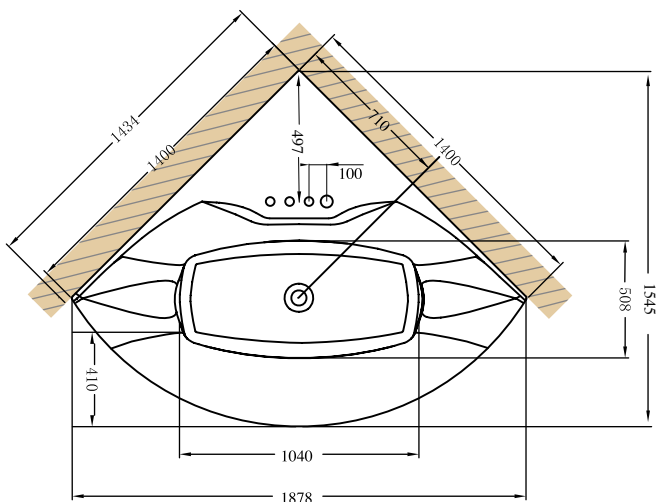

NORO STAR (side 135)

TILBEHØR

Noro Clean & Aroma kit inneholder 32 stk klortabletter, desinfiseringsvæske 125 ml og 250 ml duftolje, for regelmessig å holde karet rent for bakterier. En behagelig aroma for å ytterligere øke følelsen av velvære med et velduftende bad.

Modell	Art. nr.	Pris
Clean & Aroma Kit	0065	695,-

MASSASJEBADEKAR

Våre svenskproduserte massasjebadekar holder absolutt høyeste klasse når det gjelder kvalitet og ytelse, og kan velges med ulike nivåer av utstyr. Alle karene testkjøres grundig og nøyaktig før levering. Vanntrykket masserer soneområder direkte mot utvalgte punkter på kroppen, og ved behov kan du justere luften i jet-dysene for å få ønsket massasjeeffekt. De fleste kar er utstyrt med terapibelysning med LED lys.

Luftmassasje med tusentalls av luftbobler fra karetets bunn for en mykere massasje samt innebygget vannvarme som gjør at vannet ikke avkjøles. Alle våre kar selges med front, men de er også fullt mulig å bygge inn. Sørg for å ha god ventilasjon. Velger du å bygge inn karet, må du tenke på at karet skal kunne flyttes ut (ved evt. service).

Karene har fem års garanti på sanitærakrylen, ellers gjelder Forbrukerrådets anbefalinger. Elektriske tilkoblinger skal utføres av en kvalifisert/godkjent elektriker.

PRIS	RELOUNGE HØYRE 150				RELOUNGE VENSTRE 150				RELOUNGE HØYRE 160				RELOUNGE VENSTRE 160				STAR 140				SAND HØYRE 160				SAND VENSTRE 160			
	BRONZE	SILVER	GOLD	PLATINUM	BRONZE	SILVER	GOLD	PLATINUM	BRONZE	SILVER	GOLD	PLATINUM	BRONZE	SILVER	GOLD	PLATINUM	BRONZE	SILVER	GOLD	PLATINUM	BRONZE	SILVER	GOLD	PLATINUM	BRONZE	SILVER	GOLD	PLATINUM
Art.nr.	0105	0106	0107	0108	0100	0101	0102	0103	0110	0111	0112	0113	0115	0116	0117	0118	0130	0131	0132	0133	0125	0126	0127	0128	0120	0121	0122	0123
6 SIDE JET-DYSER		•	•	•		•	•	•		•	•	•		•	•	•		•	•	•		•	•	•		•	•	•
6 RYGG JET-DYSER		•	•	•		•	•	•		•	•	•		•	•	•		•	•	•		•	•	•		•	•	•
2 FOT JET-DYSER			•	•			•	•			•	•			•	•			•	•			•	•			•	•
OPPVARMET LUFTSYSTEM	•				•				•				•				•				•				•			
FRONT	•	•	•	•	•	•	•	•	•	•	•	•	•	•	•	•	•	•	•	•	•	•	•	•	•	•	•	•
GAVEL	•	•	•	•	•	•	•	•	•	•	•	•	•	•	•	•	•	•	•	•	•	•	•	•	•	•	•	•
HELSEVEISET STATIV	•	•	•	•	•	•	•	•	•	•	•	•	•	•	•	•	•	•	•	•	•	•	•	•	•	•	•	•
TERAPIBELYSNING			•	•			•	•			•	•			•	•			•	•			•	•			•	•
VANNVARMER 1500W			•	•			•	•			•	•			•	•			•	•			•	•			•	•
NORO TROPIC BLANDEBATTERI	•	•	•	•	•	•	•	•	•	•	•	•	•	•	•	•	•	•	•	•	•	•	•	•	•	•	•	•
1100W EFJEKT WATT PUMPE		•	•	•		•	•	•		•	•	•		•	•	•		•	•	•		•	•	•		•	•	•
SPENNING 230 VOLT	•	•	•	•	•	•	•	•	•	•	•	•	•	•	•	•	•	•	•	•	•	•	•	•	•	•	•	•
JORDFEILBRYTER KREVES	•	•	•	•	•	•	•	•	•	•	•	•	•	•	•	•	•	•	•	•	•	•	•	•	•	•	•	•
SIKRING KRAV: 10 AMPERE	•				•	•			•				•				•				•				•			
SIKRING KRAV: 13 AMPERE			•				•				•				•				•				•				•	
SIKRING KRAV: 16 AMPERE				•				•				•				•				•				•				•
5 ÅRS GARANTI PÅ SANITÆRAKRYL	•	•	•	•	•	•	•	•	•	•	•	•	•	•	•	•	•	•	•	•	•	•	•	•	•	•	•	•
INKLUDERT BUNNVENTIL	•	•	•	•	•	•	•	•	•	•	•	•	•	•	•	•	•	•	•	•	•	•	•	•	•	•	•	•
650W EFJEKT KOMPRESSOR	•				•				•				•				•				•				•			
PNEUMATISK START	•	•	•	•	•	•	•	•	•	•	•	•	•	•	•	•	•	•	•	•	•	•	•	•	•	•	•	•
NORO SOUNDLESS SYSTEM	•	•	•	•	•	•	•	•	•	•	•	•	•	•	•	•	•	•	•	•	•	•	•	•	•	•	•	•
MAKS DYBDE	495				495				495				495				495				500				500			
VANNMENGDE	220				220				250				250				388				330				330