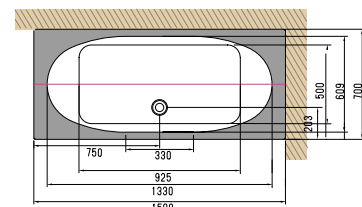

5. NORO CUBIC VENSTRE 150