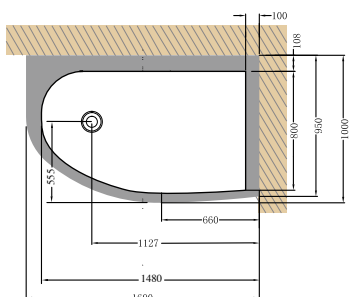

NORO SOFT (side 133)

1. NORO SOFT VENSTRE

2. NORO SOFT HØYRE