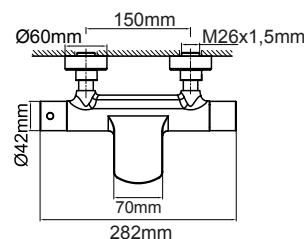

MÅL (LxBxH): 270x47x40 mm

FARGE: Krom

VEGG-cc TUT: 180 mm

ART.NR: 0677 (150 cc)

1795,-

1995,-

NORO FIX

Takdusj med hånddusj for tilkoblingslange på eksisterende dusjblenderbatteri. Hånddusj med tre ulike vannstråler.