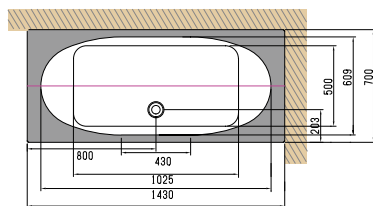

NORO CUBIC (side 132)

3. NORO CUBIC VENSTRE 160