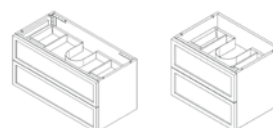

NORO SEASIDE (side 42) Mål er angitt i mm						
SERVANT	Modell	Art.nr.	BxDxH	Farge	Pris	
• Servant i porselen med overløp • Leveres uten bunnventil og vannlås	600	1390	605×440×15		2 000,-	
	900	1391	905×440×15		3 000,-	
TOPP-PLATE • Topp-plate i eik • Grunnoljet	600	1402	600×440×22	Eik	1 805,-	
	900	1403	900×440×22	Eik	2 305,-	
	1200	1404	1200×440×22	Eik	2 556,-	
FRITTSTÅENDE PORSELEN TIL TOPP-PLATE • Servant i porselen. Uten overløp.						
	COAST	405	0213	Ø 405/160	Porselen	1 195,-
	LOOP	435	0211	Ø 435/120	Porselen	1 195,-
	PEAK	400	0212	Ø 400/145	Porselen	1 495,-
SERVANTSKAP • Selvlukkende og dempende beslag på dører og skuffer • Integreert håndtak i rammen • Innsats for oppbevaring av småting i skuffer • Leveres montert	600	1392	590×435×455	Hvit matt ramme	4 995,-	
	900	1393	890×435×455	Hvit matt ramme	5 995,-	
SERVANTSKAP 1200 • Kombinasjon av skap for topp-plate 1200 mm. For å få et servantskap 1200 mm trenger man 2 stk. 600-servantskap, 1 stk. topp-plate og et monteringssett. • MONTERINGSKIT (Art.nr. 1381) • Nødvendig for montering av to 600-servantskap	1200	1392 1392 1381	590×435×455 590×435×455	Hvit matt ramme Hvit matt ramme	4 995,- 4 995,- 59,-	
SPEIL • Over- og underbelysning med LED-lamper • 230V uttak	600	1394	610×105×720	Hvit matt	2 495,-	
	900	1395	910×105×720	Hvit matt	2 995,-	
HØYSKAP • Selvlukkende og dempende hengsler på dører og skuffeskinner • Integreert håndtak i rammen • To glasshyller i skapet • Leveres montert	350	1396	350×340×1 560	Hvit matt ramme	5 495,-