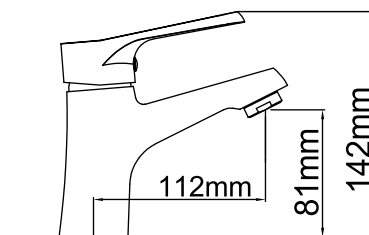

NORO POLO*

NORO FIX TREND

NORO SINGLE

Servantblander i forkrommet messing.

Servantblander i forkrommet messing.

Servantblander i forkrommet messing.

TOTALHØYDE: 189 mm

TOTALHØYDE: 142 mm

TOTALHØYDE: 159 mm

DIM KROPP-cc TUT: 108 mm

DIM KROPP-cc TUT: 112 mm

DIM KROPP-cc TUT: 100 mm

HØYDE TIL TUT: 111 mm

HØYDE TIL TUT: 81 mm

HØYDE TIL TUT: 78 mm

FARGE: Krom

FARGE: Krom

FARGE: Krom

ART.NR: 0630

ART.NR: 0644

ART.NR: 0625

995,-

995,-

1 995,-