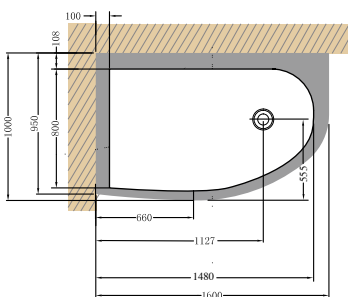

NORO SOFT (side 133)

1. NORO SOFT VENSTRE

2. NORO SOFT HØYRE

NORO CUBIC (side 132)

3. NORO CUBIC VENSTRE 160

4. NORO CUBIC HØYRE 160

5. NORO CUBIC VENSTRE 150

6. NORO CUBIC HØYRE 150

NORO ROUND 140 (side 132)

7. NORO ROUND

TILBEHØR BADEKAR

NORO BLANDEBATTERIPAKKE

Noro Tropic karkantbatteri med vannkran. Blandebatteripakken passer til Single, Cubic, Soft og Round badekar. (1+2)

- (1) NORO TROPIC KARKANTBATTERI ART.NR: 0070 PRIS: 1995,-
- (2) NORO TROPIC VANNKRAN ART.NR: 0072 PRIS: 995,-

	Art.nr.	LxBxH (mm)	Badedybde (mm)	Max vannmengde (l)	Justerbare ben	Inkludert bunnventil	Pris
1. NORO SOFT VENSTRE	0158	1600x1000x650	500	330	Ja	Ja	12 495,-
2. NORO SOFT HØYRE	0160	1600x1000x650	500	330	Ja	Ja	12 495,-
3. NORO CUBIC VENSTRE 160	0154	1600x700x630	495	250	Ja	Ja	12 495,-
4. NORO CUBIC HØYRE 160	0156	1600x700x630	495	250	Ja	Ja	12 495,-
5. NORO CUBIC VENSTRE 150	0150	1500x700x630	495	220	Ja	Ja	12 495,-
6. NORO CUBIC HØYRE 150	0152	1500x700x630	495	220	Ja	Ja	12 495,-
7. NORO ROUND 140	0162	1400x1400x675	495	388	Ja	Ja	12 495,-