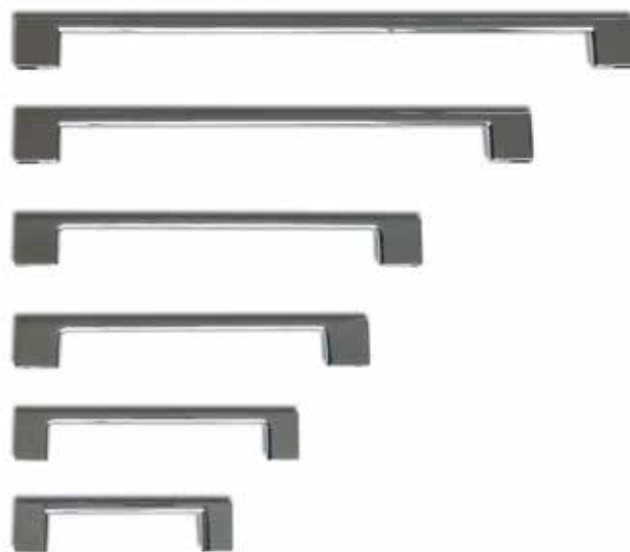

NORO SKY SPEIL

Speil med innebygd LED-belysning.

MÅL: (BxDxH) 420x38x900mm

ART.NR: 1013

FARGE: Hvit matt

FRA **59,-**

NORO MULTI HÅNDTAK

Håndtak i krom.