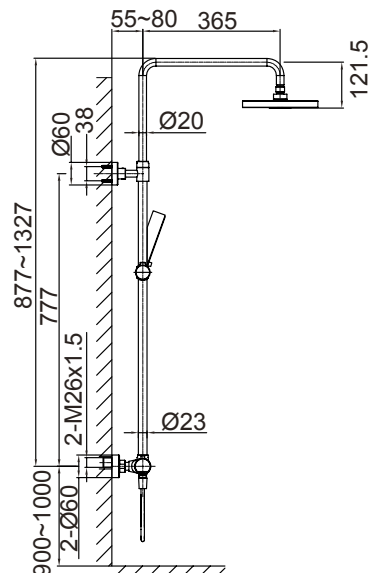

JUSTERBAR HØYDE: 1000–1350 mm

JUSTERBAR HØYDE: 1000–1350 mm

Ø DUSJHODE: 200 mm

Ø DUSJHODE: 200 mm

ART.NR: 0410

ART.NR: 0420

2995,-

4495,-