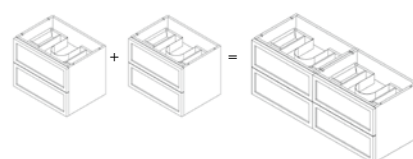

NORO SEASIDE (side 42) Mål er angitt i mm						
SERVANT	Modell	Art.nr.	BxDxH	Farge	Pris	
• Servant i porselen med overløp • Leveres uten bunnventil og vannlås	600	1390	605×440×15		2 000,-	
	900	1391	905×440×15		3 000,-	
TOPP-PLATE • Topp-plate i eik • Grunnoljet	600	1402	600×440×22	Eik	1 805,-	
	900	1403	900×440×22	Eik	2 305,-	
	1200	1404	1200×440×22	Eik	2 556,-	
FRITTSTÅENDE PORSELEN TIL TOPP-PLATE • Servant i porselen. Uten overløp.						
	COAST	405	0213	Ø 405/160	Porselen	1 195,-
	LOOP	435	0211	Ø 435/120	Porselen	1 195,-
	PEAK	400	0212	Ø 400/145	Porselen	1 495,-
SERVANTSKAP • Selvlukkende og dempende beslag på dører og skuffer • Integreert håndtak i rammen • Innsats for oppbevaring av småting i skuffer • Leveres montert	600	1392	590×435×455	Hvit matt ramme	4 995,-	
	900	1393	890×435×455	Hvit matt ramme	5 995,-	
SERVANTSKAP 1200 • Kombinasjon av skap for topp-plate 1200 mm. For å få et servantskap 1200 mm trenger man 2 stk. 600-servantskap, 1 stk. topp-plate og et monteringssett. • MONTERINGSKIT (Art.nr. 1381) • Nødvendig for montering av to 600-servantskap	1200	1392 1392 1381	590×435×455 590×435×455	Hvit matt ramme Hvit matt ramme	4 995,- 4 995,- 59,-	
SPEIL • Over- og underbelysning med LED-lamper • 230V uttak	600	1394	610×105×720	Hvit matt	2 495,-	
	900	1395	910×105×720	Hvit matt	2 995,-	
HØYSKAP • Selvlukkende og dempende hengsler på dører og skuffeskinner • Integreert håndtak i rammen • To glasshyller i skapet • Leveres montert	350	1396	350×340×1 560	Hvit matt ramme	5 495,-