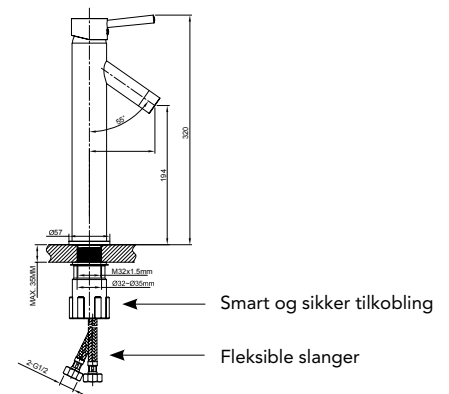

LETTMONTERTE BLANDERE

Våre blandere har kraftig og lettmontert gjenneinnfestning for rask og sikker installasjon.

* NORO POLO, NOVA og SUNDBORN blandere har tradisjonell hesteskoinnfestning.

For å typegodkjenne blandebatterier arbeider vi kontinuerlig med tester via Intertek og SP (Sveriges Tekniska Forskningsinstitut). Her blir blandebatteriene godkjent i henhold til Europastandard EN817, flyt- og lydtest og NKB4-måling av lekkasje av tungmetaller blir testet. Vi har kontrollavtale med SP som besøker og kontrollerer vår fabrikk og produksjon regelmessig. Hvert eneste blandebatteri blir testet med 16 bars trykk mot lekkasje. Blandebatteriene typegodkjennes av SP/Sitac i Sverige, Sintef i Norge og VIT i Finland.