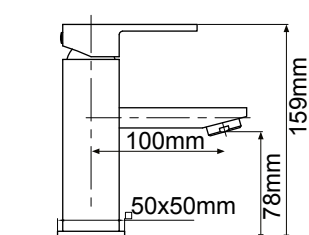

NORO POLO*

NORO FIX TREND

NORO SINGLE

Servantblander i forkrommet messing.

Servantblander i forkrommet messing.

Servantblander i forkrommet messing.

TOTALHØYDE: 189 mm

TOTALHØYDE: 142 mm

TOTALHØYDE: 159 mm

DIM KROPP-cc TUT: 108 mm

DIM KROPP-cc TUT: 112 mm

DIM KROPP-cc TUT: 100 mm

HØYDE TIL TUT: 111 mm

HØYDE TIL TUT: 81 mm

HØYDE TIL TUT: 78 mm

FARGE: Krom

FARGE: Krom

FARGE: Krom

ART.NR: 0630

ART.NR: 0644

ART.NR: 0625

995,-

995,-

1 995,-