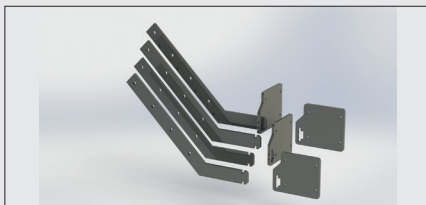

TILBEHØR

Varenr. 20564
Spærkit large 45°
Palma