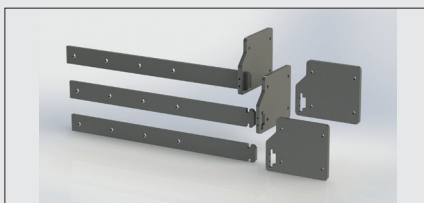

Varenr. 20562
Spærkit large 0°
Palma