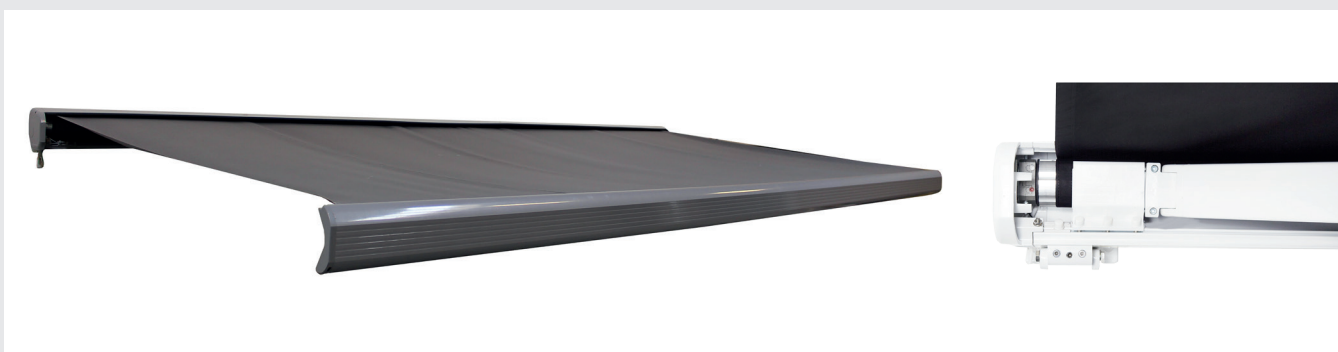

Tilbehør der skal bruges til hver enkelt markise:

Markise str.	Bagplade	Topbeslag
400	2 stk.	2 stk.
480	3 stk.	3 stk.

DEBEL®

Palma

DEBEL Palma

Palma er en luksus hellukket markise i bedste kvalitet, og med indbygget lys i armene, som gør de mørke aftener lyse. Med motor og trådløs fjernbetjening. Markisen er perfekt til den store terrasse som anvendes dagligt hele året rundt. Markisen er hellukket hvilket gør, at dugen er fuld beskyttet for alt slags vejr, når den ikke anvendes.