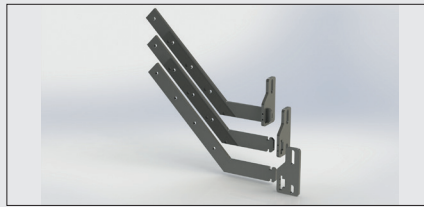

Varenr. 20552
Spærkit small 45°
Standard, Malaga, Marbella

Varenr. 20553
Spærkit medium 0°
Standard, Malaga, Marbella

Varenr. 20554
Spærkit medium 25°
Standard, Malaga, Marbella

Varenr. 20555
Spærkit medium 45°
Standard, Malaga, Marbella