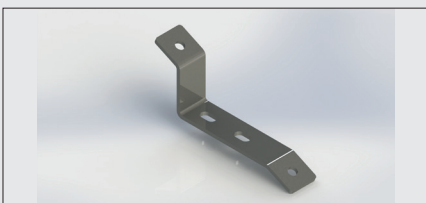

Varenr. 11229
Topbeslag 40 mm

Varenr. 20677
Forstærket Topbeslag
Madrid, Palma

Varenr. 11400
Universal beslag

Varenr. 11296
Vinkelbeslag 25°

TILBEHØR

Varenr. 11297
Vinkelbeslag 35°

Varenr. 11298
Vinkelbeslag 45°