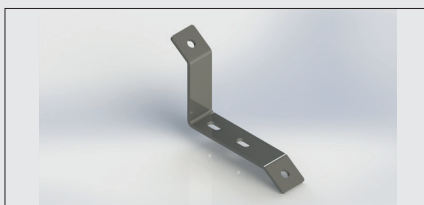

Varenr. 11229
Topbeslag 40 mm

Varenr. 20677
Forstærket Topbeslag
Madrid, Palma

Varenr. 11400
Universal beslag

Varenr. 11296
Vinkelbeslag 25°

TILBEHØR

Varenr. 11297
Vinkelbeslag 35°

Varenr. 11298
Vinkelbeslag 45°