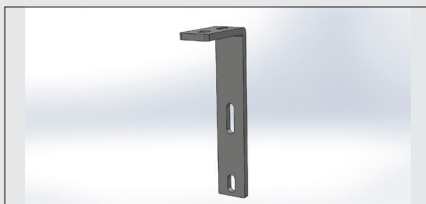

Varenr. 11400
Universal beslag