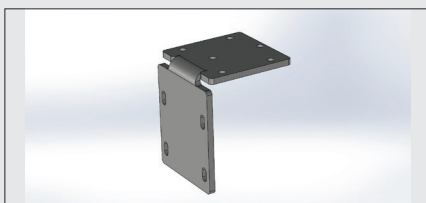

Varenr. 20677
Forstærket Topbeslag
Madrid, Palma