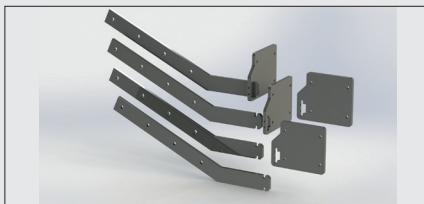

Varenr. 20563
Spærkit large 25°
Palma