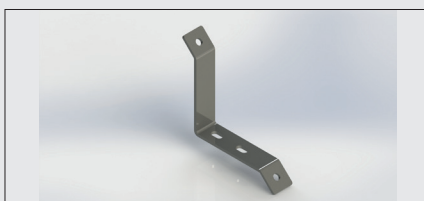

Varenr. 11229
Topbeslag 40 mm

Varenr. 20677
Forstærket Topbeslag
Madrid, Palma

Varenr. 11400
Universal beslag

Varenr. 11296
Vinkelbeslag 25°

TILBEHØR

Varenr. 11297
Vinkelbeslag 35°

Varenr. 11298
Vinkelbeslag 45°