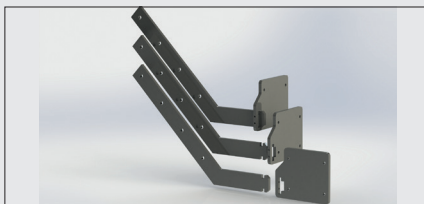

Varenr. 20561
Spærkit medium 45°
Madrid, Palma