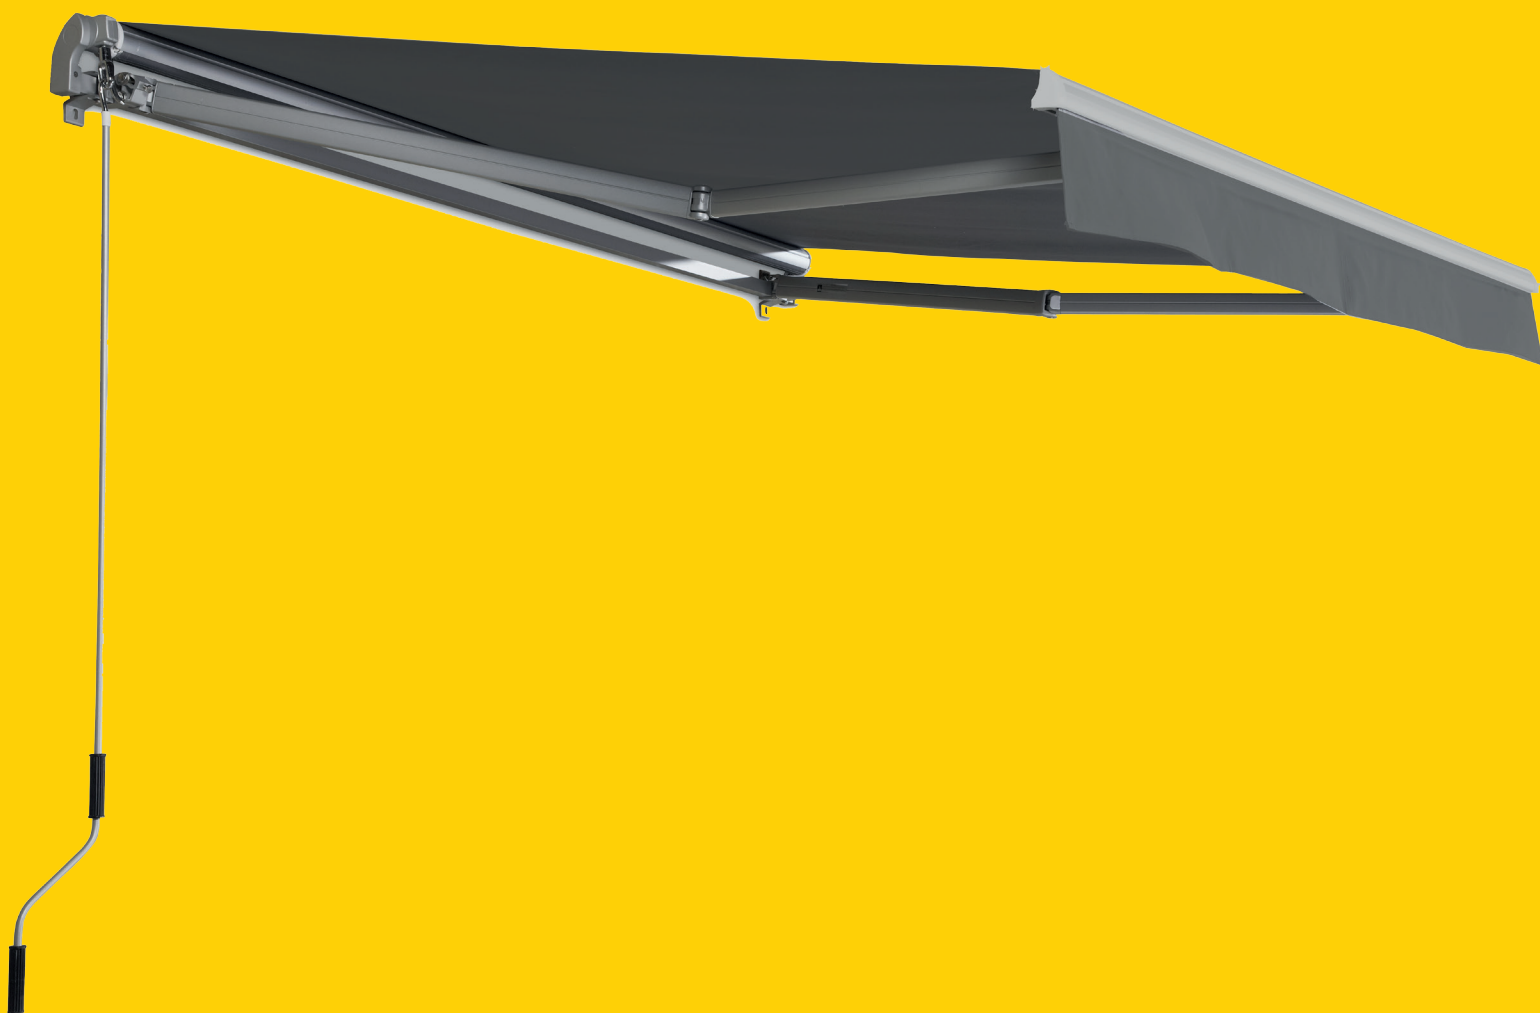

Indhold

Standard	4
Marbella	6
Window	9
Malaga	11
Madrid	14
Palma	17
Stregkoder - markiser	20
Stregkoder - tilbehør	28
Yderligere information	32

DEBEL®

Standard