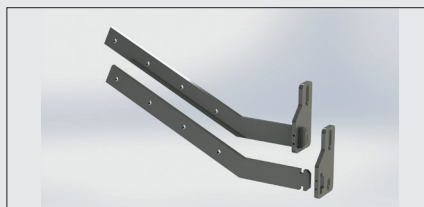

Varenr. 20035
700 x 300 cm.
Hvid / Antracit

TILBEHØR

Varenr. 11677
Sol & vindvagt

Varenr. 11678
Vibra sensor

Varenr. 20550
Spærkit small 0°
Standard, Malaga, Marbella

Varenr. 20551
Spærkit small 25°
Standard, Malaga, Marbella