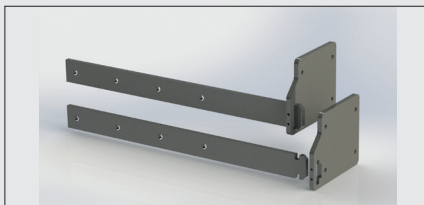

TILBEHØR

Varenr. 20556
Spærkit small 0°
Madrid