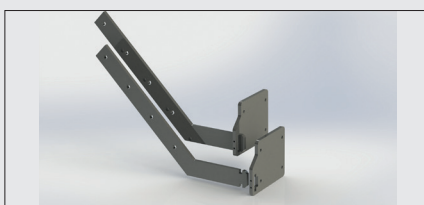

Varenr. 20558
Spærkit small 45°
Madrid