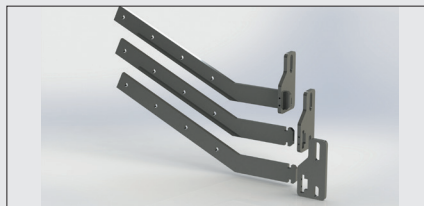

Varenr. 20554
Spærkit medium 25°
Standard, Malaga, Marbella