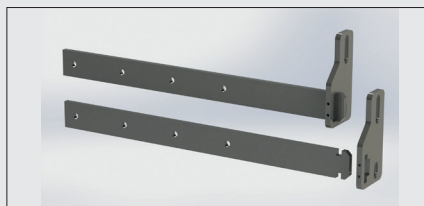

Varenr. 20550
Spærkit small 0°
Standard, Malaga, Marbella