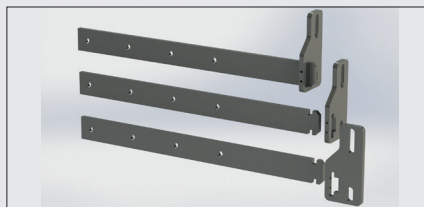

Varenr. 20553
Spærkit medium 0°
Standard, Malaga, Marbella