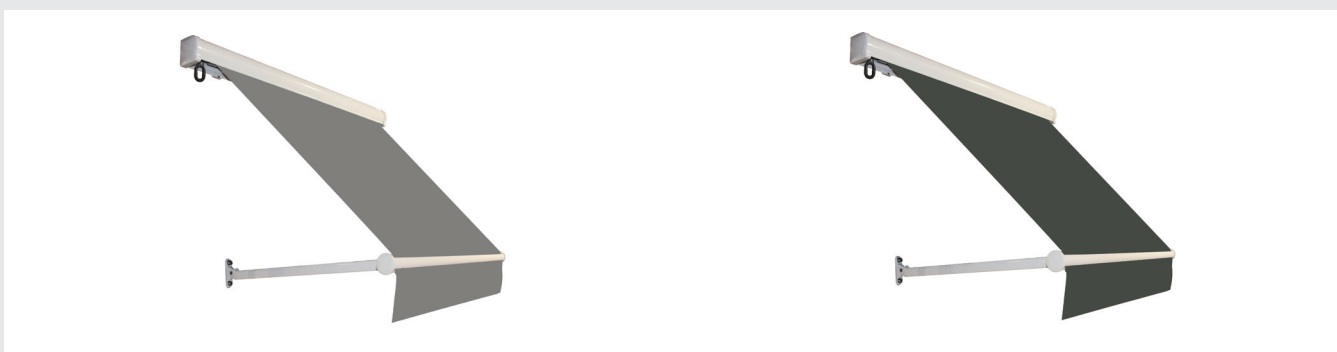

Tilbehør der skal bruges til hver enkelt markise:

Markise str.	Bagplade	Topbeslag 35 mm	Vinkelbeslag 25°	Vinkelbeslag 35°	Vinkelbeslag 45°
300	2 stk.	2 stk.	2 stk.	2 stk.	2 stk.
360	3 stk.	3 stk.	3 stk.	3 stk.	3 stk.
420	3 stk.	3 stk.	3 stk.	3 stk.	3 stk.

DEBEL®

Window

DEBEL Window

Oppnå et forbedret inneklima, med denne moderne vindusmarkisen. Markisen er optimalisert for norske standardvinduer, med fokus på design og samtidig produsert med respekt for byggets estetikk. Du får mulighet til å skjerme for solen ved behov, med trinnløs helling fra 0-130 grader. Markisen er utført i 100% aluminiumskonstruksjon, polyesterduken er smussbehandlet og vannavvisende, duken beskyttes i den lukkede kassetten og sikrer lang levetid.