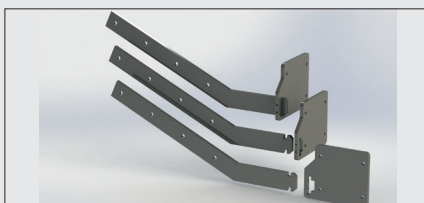

TILBEHØR

Varenr. 20556
Spærkit small 0°
Madrid

Varenr. 20557
Spærkit small 25°
Madrid

Varenr. 20558
Spærkit small 45°
Madrid

Varenr. 20559
Spærkit medium 0°
Madrid, Palma

Varenr. 20560
Spærkit medium 25°
Madrid, Palma