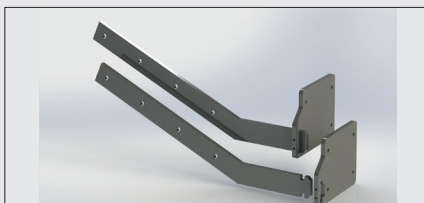

Varenr. 20557
Spærkit small 25°
Madrid