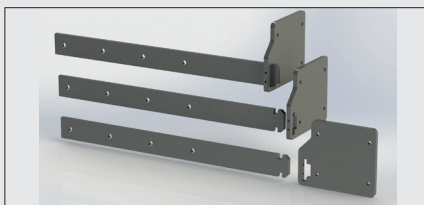

Varenr. 20559
Spærkit medium 0°
Madrid, Palma