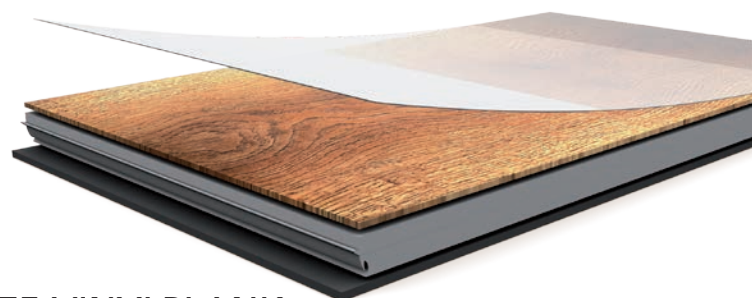

Boligformål
(Klasse 23)
Erhverv
(Klasse 33)

Kingsize Vinylplank Grey Oak – 155015P

Kingsize Vinylplank Rustic Oak
155020P

Kingsize Vinylplank Fashion Oak
155010P

Fashion Oak
155010P

Grey Oak
155015P

Rustic oak
155020P