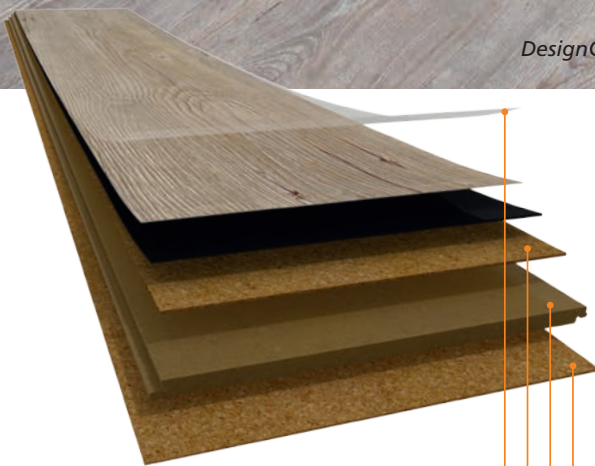

Lunt at færdes på

Korkens isolerende egenskaber bevirker at gulvets overflade altid føles lun og behagelig at færdes på.

Her er gulvet til dig der ønsker et lunt, stille og behageligt gulv, der samtidig kan klare hverdagens travle fødder.

Slidstærk vedligeholdelsesfri overflade med naturtro mønster

Mellemlag i naturkork – Lunt og komfortabelt

Kerne af træfiber (HDF) Formstabil og sikrer præcise samlinger

Underlag i naturkork – Lyd- og varmeisolerende