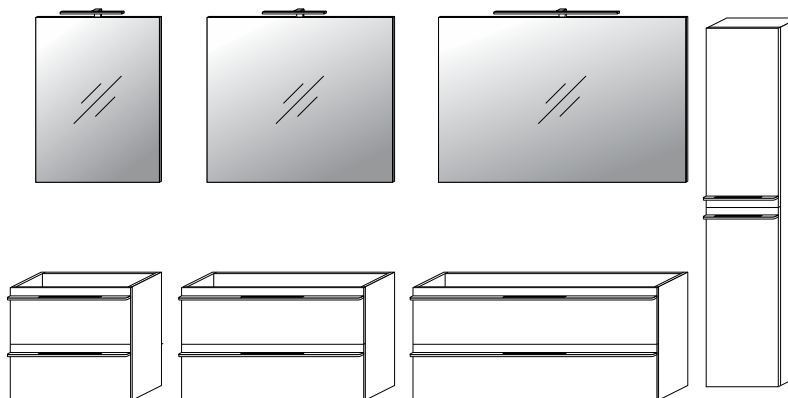

Alvik

Artikkel	Farge	EAN kode	Total (BxDxH)	Total pris
Underskap 60	Hvit matt	0200500206654	59x45x57 cm	6 795 NOK
Underskap 80	Hvit matt	0200500206685	79x45x57 cm	7 995 NOK
Høyskap	Hvit matt	0200500206661	35x35x174 cm	5 595 NOK
Underskap 60	Svart matt	0200500206630	59x45x57 cm	6 795 NOK
Underskap 80	Svart matt	0200500206647	79x45x57 cm	7 995 NOK
Høyskap	Svart matt	0200500206616	35x35x174 cm	5 595 NOK