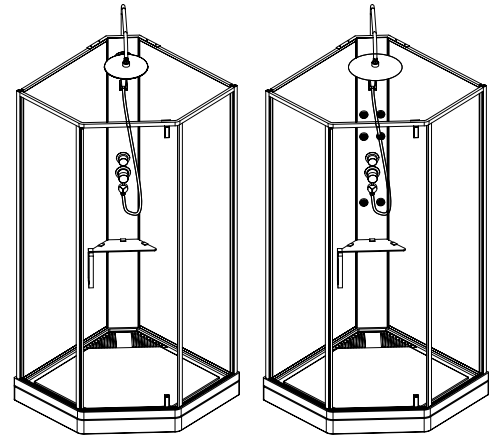

Skärgård dusjkabinett 80

Artikkel	Størrelse	Farge	EAN kode	Pris	Total pris Premium	Total pris Exclusive
Brusekar	80 cm	Hvit	0200500207033	2 695 NOK		
Frontglass	80 cm	Klar	0200500206944	2 450 NOK		
Bakglass	80 cm	Svart	0200500206975	2 050 NOK	10 490 NOK	11 590 NOK
Bakglass	80 cm	Grå	0200500207057	2 050 NOK	10 490 NOK	11 590 NOK
Bakglass	80 cm	Klar	0200500207026	2 050 NOK	10 490 NOK	11 590 NOK

Skärgård dusjkabinett 90

Artikkel	Størrelse	Farge	EAN kode	Pris	Total pris Premium	Total pris Exclusive
Brusekar	90 cm	Hvit	0200500207163	2 995 NOK		
Frontglass	90 cm	Klar	0200500207262	2 595 NOK		
Bakglass	90 cm	Svart	0200500206951	2 250 NOK	11 135 NOK	12 235 NOK
Bakglass	90 cm	Grå	0200500207170	2 250 NOK	11 135 NOK	12 235 NOK
Bakglass	90 cm	Klar	0200500206920	2 250 NOK	11 135 NOK	12 235 NOK

Skärgård dusjkabinett 100

Artikkel	Størrelse	Farge	EAN kode	Pris	Total pris Premium	Total pris Exclusive
Brusekar	100 cm	Hvit	0200500207118	3 295 NOK		
Frontglass	100 cm	Klar	0200500207194	2 750 NOK		
Bakglass	100 cm	Svart	0200500206913	2 400 NOK	11 740 NOK	12 840 NOK
Bakglass	100 cm	Grå	0200500207156	2 400 NOK	11 740 NOK	12 840 NOK
Bakglass	100 cm	Klar	0200500206968	2 400 NOK	11 740 NOK	12 840 NOK

Skärgård dusjkabinett brusepanel

Artikkel	Farge	EAN kode	Pris
Dusjpanel Premium	Sateng	0200500207002	3 295 NOK
Dusjpanel Exclusive	Sateng	0200500207071	4 395 NOK