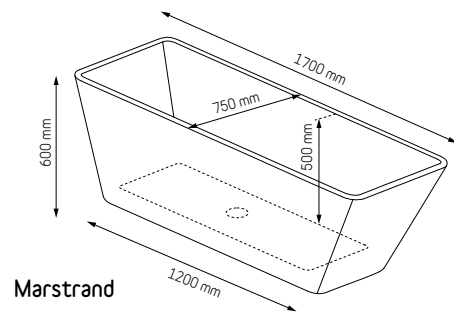

Marstrand

Visby

Västervik

TAKK TIL: Fibo-Trespo våtromspaneler. Se presentasjon av Cracked Cement 2204 s - M63, White Tile 2091 s - M63, New York Black F03 - 2124 HG, Denver White F25 - 3091 HG, Norwegian Slate - 3492 SL.