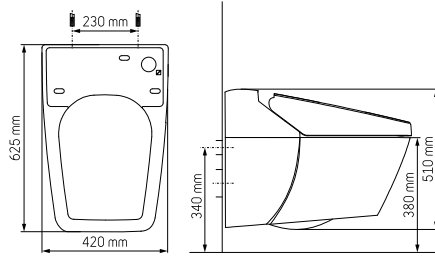

Koblingssett til dusjkabinett

Artikkel	Farge	EAN kode	Total	Total pris
Koblingssett til dusjkabinetter	Krom	0200100223389	150 mm	249 NOK