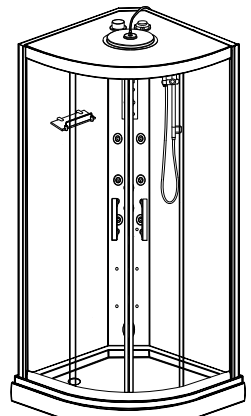

Zyros 90x90x210 cm

Dampkabinett Zyros 90x90x220 cm

Artikkel	Farge	EAN kode	Total (BxDxH)	Total pris
Frontglass og dører	Klar/Krom	0200100289347	90x90x220 cm	10 999 NOK
Dusjkar og tak	Hvit	0200100289354	90x90x220 cm	
Bakglass	Frostet/Krom	0200100289361	90x90x220 cm	
Dusjpanel	Satin/Krom	0200100289378	90x90x220 cm