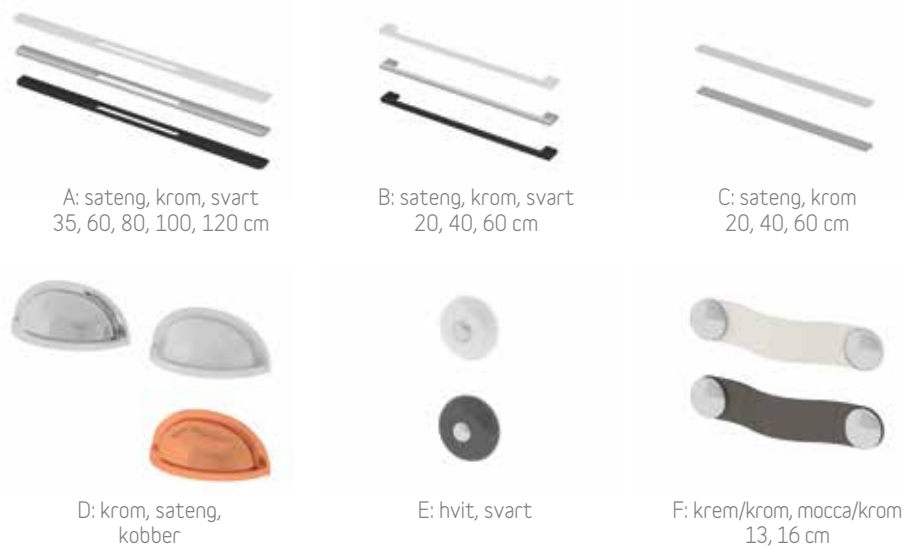

7 Velg håndtak