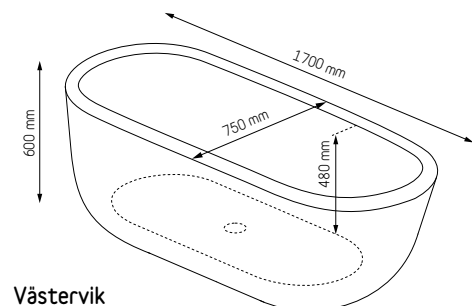

Marstrand

Visby

Västervik

TAKK TIL: Fibo-Trespo våtromspaneler. Se presentasjon av Cracked Cement 2204 s - M63, White Tile 2091 s - M63, New York Black F03 - 2124 HG, Denver White F25 - 3091 HG, Norwegian Slate - 3492 SL.