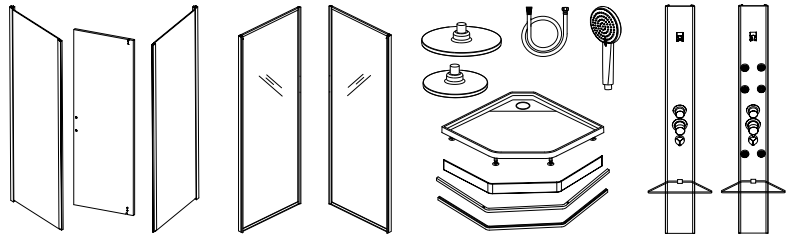

Skärgård dusjkabinett 80

Artikkel	Størrelse	Farge	EAN kode	Pris	Total pris Premium	Total pris Exclusive
Brusekar	80 cm	Hvit	0200500207033	2 695 NOK		
Frontglass	80 cm	Klar	0200500206944	2 450 NOK		
Bakglass	80 cm	Svart	0200500206975	2 050 NOK	10 490 NOK	11 590 NOK
Bakglass	80 cm	Grå	0200500207057	2 050 NOK	10 490 NOK	11 590 NOK
Bakglass	80 cm	Klar	0200500207026	2 050 NOK	10 490 NOK	11 590 NOK

Skärgård dusjkabinett 90

Artikkel	Størrelse	Farge	EAN kode	Pris	Total pris Premium	Total pris Exclusive
Brusekar	90 cm	Hvit	0200500207163	2 995 NOK		
Frontglass	90 cm	Klar	0200500207262	2 595 NOK		
Bakglass	90 cm	Svart	0200500206951	2 250 NOK	11 135 NOK	12 235 NOK
Bakglass	90 cm	Grå	0200500207170	2 250 NOK	11 135 NOK	12 235 NOK
Bakglass	90 cm	Klar	0200500206920	2 250 NOK	11 135 NOK	12 235 NOK

Skärgård dusjkabinett 100

Artikkel	Størrelse	Farge	EAN kode	Pris	Total pris Premium	Total pris Exclusive
Brusekar	100 cm	Hvit	0200500207118	3 295 NOK		
Frontglass	100 cm	Klar	0200500207194	2 750 NOK		
Bakglass	100 cm	Svart	0200500206913	2 400 NOK	11 740 NOK	12 840 NOK
Bakglass	100 cm	Grå	0200500207156	2 400 NOK	11 740 NOK	12 840 NOK
Bakglass	100 cm	Klar	0200500206968	2 400 NOK	11 740 NOK	12 840 NOK

Skärgård dusjkabinett brusepanel

Artikkel	Farge	EAN kode	Pris
Dusjpanel Premium	Sateng	0200500207002	3 295 NOK
Dusjpanel Exclusive	Sateng	0200500207071	4 395 NOK