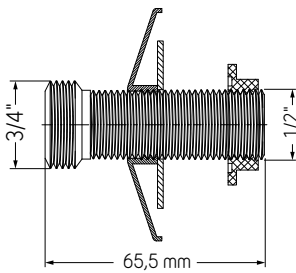

Koblingssett til dusjkabinett

Artikkel	Farge	EAN kode	Total	Total pris
Koblingssett til dusjkabinetter	Krom	0200100223389	150 mm	249 NOK