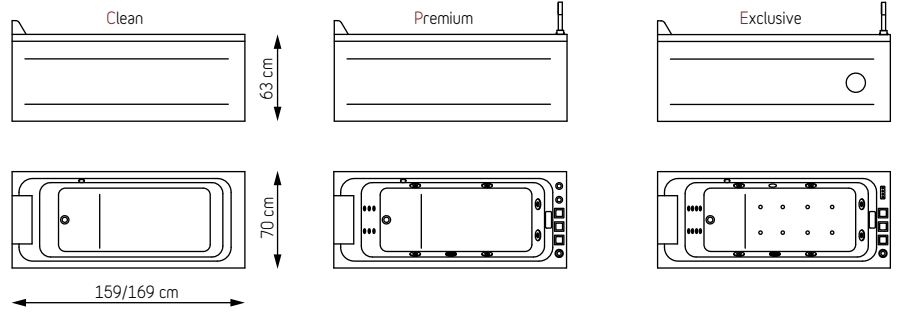

SKARABORG 160 & 170