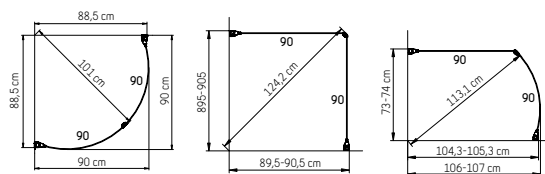

## Eksempel 90 cm

Dusjdør (mm)	700	800	900	1000
700	700 x 700	700 x 800	700 x 893	700 x 987
800	800 x 700	800 x 800	800 x 898	800 x 993
900	900 x 692	900 x 798	900 x 900	900 x 998
1000	1000 x 686	1000 x 791	1000 x 897	1000 x 1000