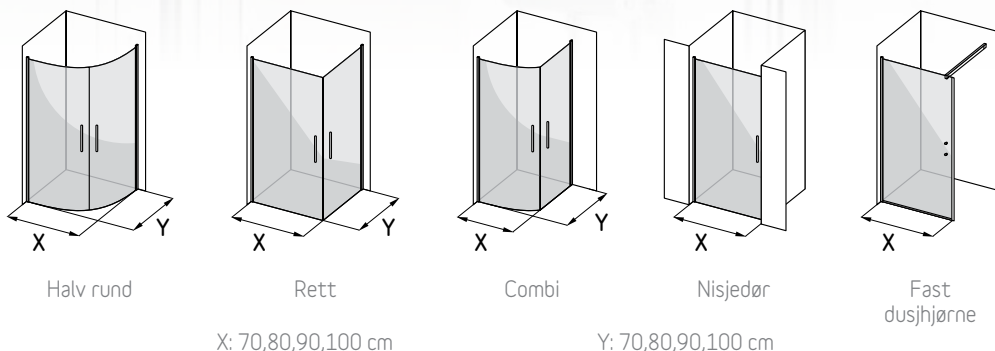

SKÄRGÅRD

Dusjhjørnekonsept

Camargue Skärgård dusjhjørnekonsept gjør det mulig å velge en perfekt monteringsløsning for dusjhjørnet på badet ditt. Det vil ikke bare passe til badets størrelse, men også til din personlige smak. Konseptet gir deg ca. 1000 mulige kombinasjoner!

Du kan kombinere de fire dørstørrelser 70, 80, 90 og 100 cm så du kan utnytte den plass du har mest mulig optimalt. Det er også mulig å kombinere en buet dør med en rett dør, det er mange løsninger selv til de små baderom. Vi gir deg mulligheten for å velge profil farger; krom, sateng, svart og hvitt* så profilene passer enten til ditt møbel eller armatur, våre 6 mm NANO - behandlede sikkerhetsglass gjør rengjøring lettere og du kan velge mellom klart, røykfarget, frostet og frostet dekorglass glass. Alle dører er vendbare og design håndtak medfølger. Du kan kjøpe magnet profil ekstra og skape en nisjedør løsning, eller ved å kjøpe ekstra veggprofiler og festestang skapes det en fast dusjvegg.

1 Velg størrelse