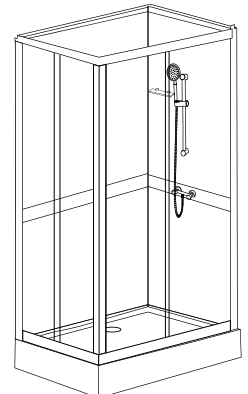

Andros 70x90x210 cm

Dusjkabinett Delos 90x90x210 cm

Artikkel	Farge	EAN kode	Total (BxDxH)	Total pris
Dusjkar	Hvit	0200500187328	90x90x210 cm	4 299 NOK
Frontglass	Klar/Krom	0200500187335	90x90x210 cm	
Bakglass	Frostet/Krom	0200500187342	90x90x210 cm	

Koblingssett til dusjkabinett Krom 0200100223389 179 DKK