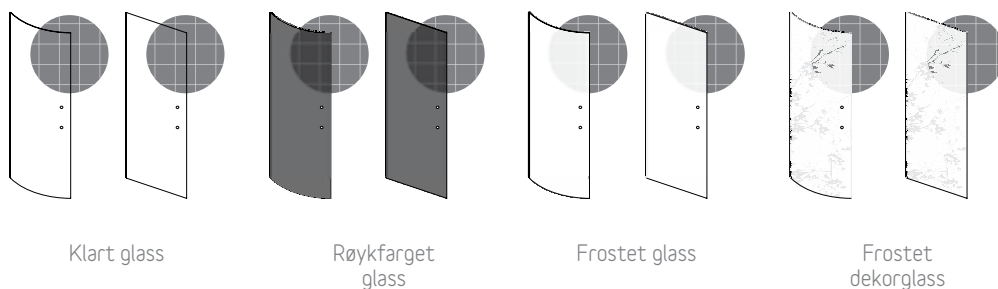

2 Velg glass

3 Velg farge til profiler og grep