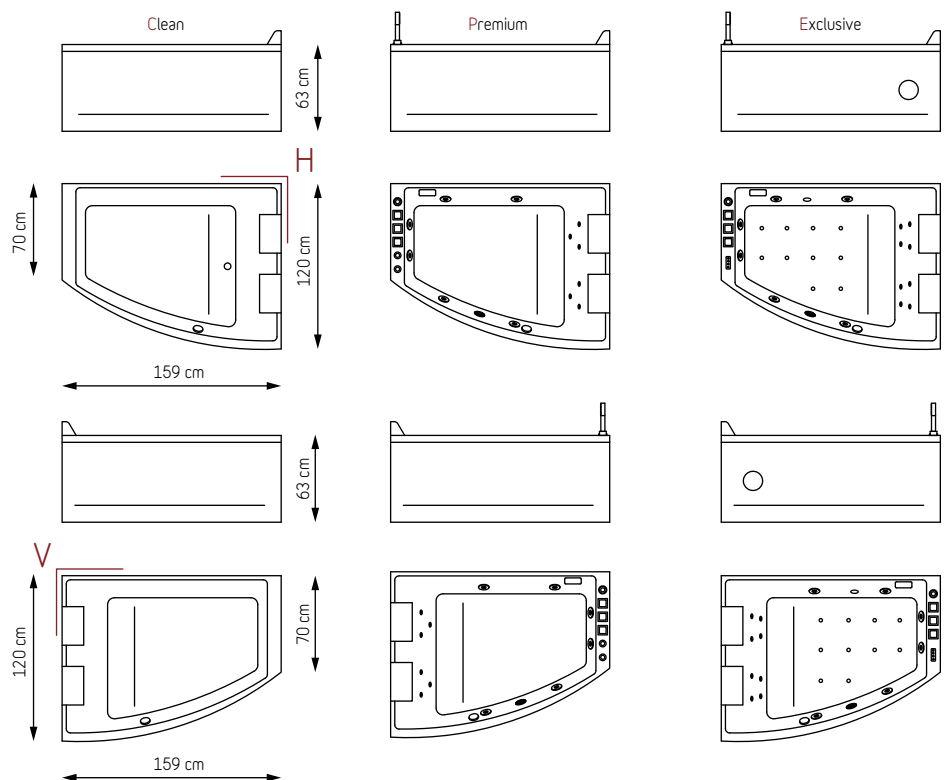

VÄRMLAND 160
(højre & venstre)