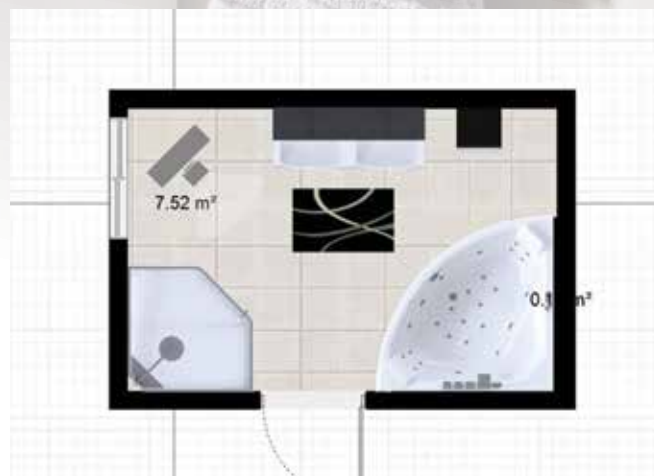

Du kan også designe ditt personlige baderom på nettet i vårt gratis 3D-tegneprogram på www.camargue.se/skargard

Du skaper selv 2D- og 3D-tegninger og kan gå rundt på det nye baderommet. Velg dører, vinduer, fliser, møbler, badekar og dusjhjørner.

Lag en unik kombinasjon av farger, former og funksjoner med over 100.000 mulige kombinasjoner av Camargue Skärgård.

1 Instruksjonsfilm

2 Tegn ditt badeværelse

3 Velg artikler

4 E-mail din innkjøpsliste