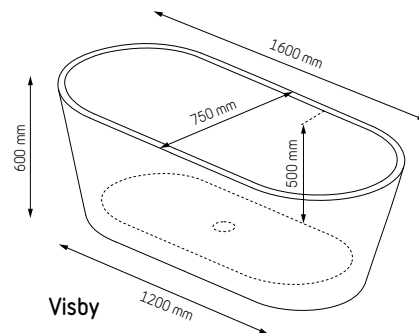

Marstrand

Visby

Västervik

TAKK TIL: Fibo-Trespo våtromspaneler. Se presentasjon av Cracked Cement 2204 s - M63, White Tile 2091 s - M63, New York Black F03 - 2124 HG, Denver White F25 - 3091 HG, Norwegian Slate - 3492 SL.