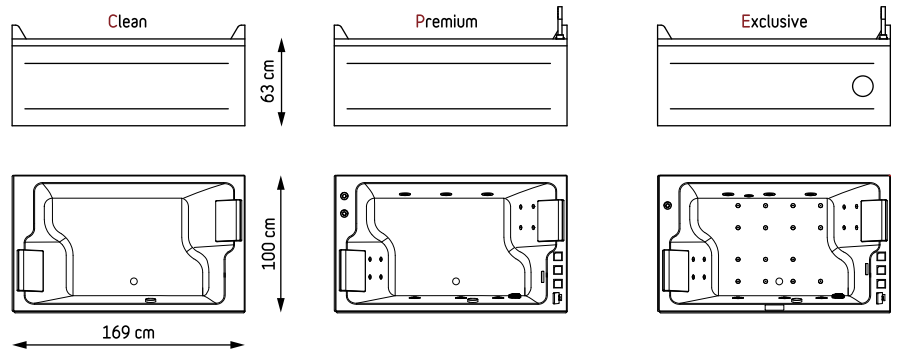

SKARABORG duo 170