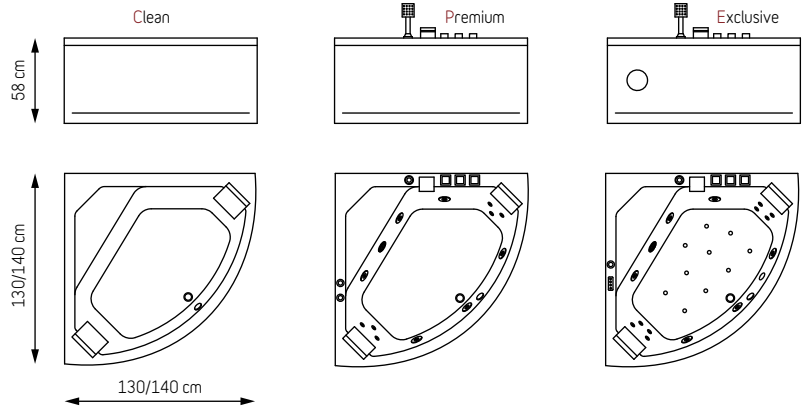

UPPLAND 130 & 140