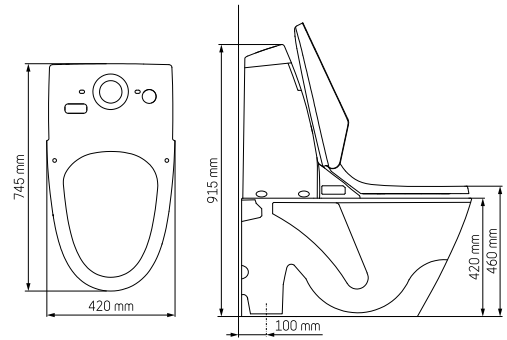

Koblingssett til dusjkabinett

Artikkel	Farge	EAN kode	Total	Total pris
Koblingssett til dusjkabinetter	Krom	0200100223389	150 mm	249 NOK