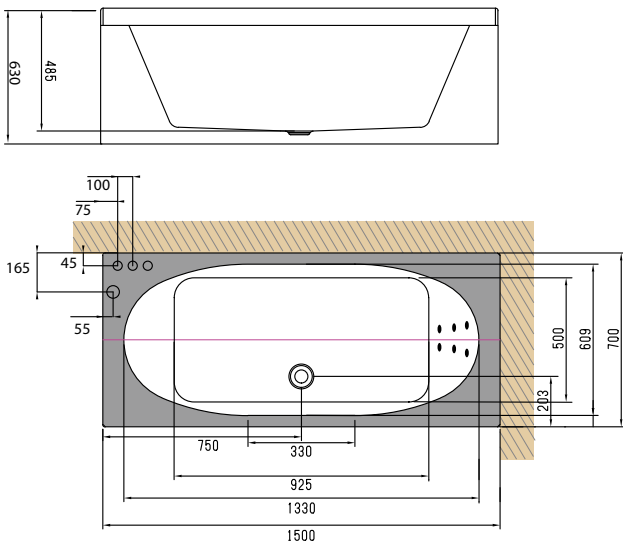

NORO RELOUNGE VENSTRE 150 (side 136)