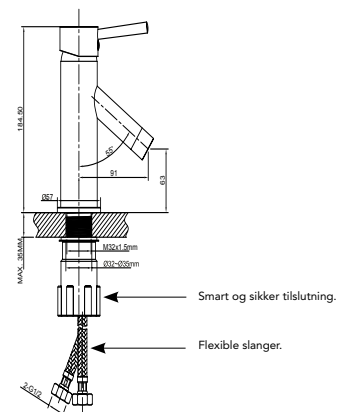

NEMT AT SAMLE BLANDNINGSBATTERIET

Vores blandingsbatteri har en enkel og stærk befæstning, der let at monterer og giver en hurtig og sikker installation.

* NORO POLO, NOVA og SUNDBORN blandingsbatteri har traditionel forskruining.