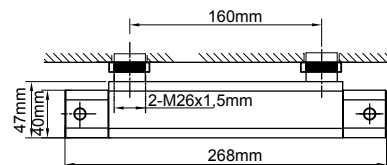

NORO PUSH BUNDVENTILER

Bundventil i forkromet messing med fjederbelastet lås.

FARVE: Krom

ART.NR: 0695 (uden overløbshul)

ART.NR: 0690 (med overløbshul)

349,-

NORO PUSH BUNDVENTILER

Bundventil i hvid lakeret messing med fjederbelastet lås.

FARVE: Hvid

ART.NR: 0691 (uden overløbshul)

ART.NR: 0696 (med overløbshul)

349,-

1. Tilslutning til varmt vand
2. Tilslutning til koldt vand
3. Bagventil med filter som fanger partikler fra vandet
4. Greb til regulering af temperaturen
5. Stopknop mod skoldning
6. Enkelt at tage indsatsen ud for rengøring eller hvis den skal skiftes ud
7. Helt forkromet indsats gør at snavs ikke sætter sig
8. Udløb for ønsket temperatur
9. Keramisk indsats
10. Styre vandmængden on/off

ANTI HEAT Skoldnings sikker konstruktion af vandmængden.

NORO LOUNGE BRUSEARMATUR

Dette produkt sælges kun i Sverige.

NORO FROST BRUSEARMATUR

Brusearmatur med termostat og skoldnings sikring, cc 150 mm int. 3/4" R gevind. Anti-varme system giver en skoldnings sikkert konstruktion. Kabine-gennemføring (0671), for montering i brusekabine, cc 150.

Ø 40 mm.

BREDDE: 280 mm

VÆG-cc PIP: 50 mm

FARVE: Krom

ART.NR: 0675

ART.NR: 0671 **PRIS:** 349,-/par

NORO FROST BADEKARSARMATUR

Badekarsarmatur med termostat, cc 150.

STØRRELSE (LxBxH): 270x47x40mm

FARVE: Krom

VÆG-cc PIP: 180 mm

ART.NR: 0677 (150 cc)

1795,-

1795,-