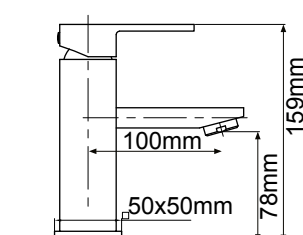

Er ikke VA-godkendt.

Er ikke VA-godkendt.

Er ikke VA-godkendt.