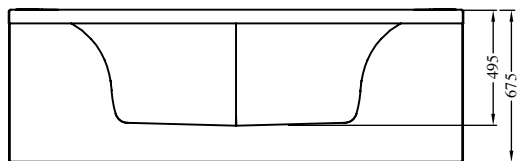

NORO STAR (side 135)

TILBEHØR

Noro Clean & Aroma kit indeholder klor-tabletter 32 styk, desinficeringsvæske 125 ml og duft olie med fyr, 250 ml, for løbende rengøring og for at holde karet rent for bakterier. En behagelig duft for ydeligere at øge dit velbefindende med et velduftende bad.

Model	Art.nr.	Pris
Clean & Aroma Kit	0065	695,-

MASSAGEBADEKAR

Vores svensk fremstillede massage badekar er absolut i topklasse med hensyn til kvalitet og ydeevne og kan vælges med flere forskellige udrustninger. Alle karene testkøres grundigt og dette gøres præcist inden afsendelse fra fabrikken.

Vandtrykket massere zonnæssigt direkte på de udvalgte punkter på kroppen. Ved behov, kan du regulere luftstrålerne at få den ønskede massage effektiv. De fleste kar er udstyret med farveterapi og LED- belysning Luftmassage med tusindvis af luftbobler fra bunden af karret giver en blødere massage samt indbygget vandvarmer, der gør vandet ikke bliver koldt.

Alle vores badekar sælges med front, men er fuldt ud muligt at bygge ind. Sørg for at have god ventilation og service låge med god adgang, du skal huske at karet skal kunne løftes ud ved evt. service. Badekarret har en fem års garanti på sanitetsakrylen, i øvrigt gælder Forbrugerstyrelsens anbefalinger. Elinstallationer skal foretages af en autoriseret elektriker.

PRIS	RELOUNGE HØJRE 150				RELOUNGE VENSTRE 150				RELOUNGE HØJRE 160				RELOUNGE VENSTRE 160				STAR 140				SAND HØJRE 160				SAND VENSTRE 160			
	BRONZE	SILVER	GOLD	PLATINUM	BRONZE	SILVER	GOLD	PLATINUM	BRONZE	SILVER	GOLD	PLATINUM	BRONZE	SILVER	GOLD	PLATINUM	BRONZE	SILVER	GOLD	PLATINUM	BRONZE	SILVER	GOLD	PLATINUM	BRONZE	SILVER	GOLD	PLATINUM
Art.nr.	0105	0106	0107	0108	0100	0101	0102	0103	0110	0111	0112	0113	0115	0116	0117	0118	0130	0131	0132	0133	0125	0126	0127	0128	0120	0121	0122	0123
6 SIDE JET-MUNDSTYKKER		•	•	•		•	•	•		•	•	•		•	•	•		•	•	•		•	•	•		•	•	•
6 RYG JET-MUNDSTYKKER		•	•	•		•	•	•		•	•	•		•	•	•		•	•	•		•	•	•		•	•	•
2 FOD JET-MUNDSTYKKER			•	•			•	•			•	•			•	•			•	•			•	•			•	•
OPVARMET LUFTSYSTEM	•				•				•				•				•				•				•			
FRONT	•	•	•	•	•	•	•	•	•	•	•	•	•	•	•	•	•	•	•	•	•	•	•	•	•	•	•	•
GAVEL	•	•	•	•	•	•	•	•	•	•	•	•	•	•	•	•	•	•	•	•	•	•	•	•	•	•	•	•
HELSEVEJSET RAMME	•	•	•	•	•	•	•	•	•	•	•	•	•	•	•	•	•	•	•	•	•	•	•	•	•	•	•	•
TERAPIBELYSNING			•	•			•	•			•	•			•	•			•	•			•	•			•	•
VANDVARMERE 1500W			•	•			•	•			•	•			•	•			•	•			•	•			•	•
TROPIC BLANDINGSBATTERI	•	•	•	•	•	•	•	•	•	•	•	•	•	•	•	•	•	•	•	•	•	•	•	•	•	•	•	•
1100W EFFECT WATT PUMP	•	•	•	•	•	•	•	•	•	•	•	•	•	•	•	•	•	•	•	•	•	•	•	•	•	•	•	•
SPÆNDING 230 VOLT	•	•	•	•	•	•	•	•	•	•	•	•	•	•	•	•	•	•	•	•	•	•	•	•	•	•	•	•
HPFI-RELÆ KRÆVES	•	•	•	•	•	•	•	•	•	•	•	•	•	•	•	•	•	•	•	•	•	•	•	•	•	•	•	•
FORSIKRES MED 10 AMPERE	•				•	•			•				•				•				•				•			
FORSIKRES MED 13 AMPERE			•				•				•				•				•				•				•	
FORSIKRES MED 16 AMPERE				•				•				•				•				•				•				•
5 ÅRS GARANTI SANITETS AKRYL	•	•	•	•	•	•	•	•	•	•	•	•	•	•	•	•	•	•	•	•	•	•	•	•	•	•	•	•
INKLUSIV BUNDVENTIL	•	•	•	•	•	•	•	•	•	•	•	•	•	•	•	•	•	•	•	•	•	•	•	•	•	•	•	•
650 W EFFEKTIV KOMPRESSOR	•				•				•				•				•				•				•			
PNEUMATISK STARTER	•	•	•	•	•	•	•	•	•	•	•	•	•	•	•	•	•	•	•	•	•	•	•	•	•	•	•	•
NORO SOUNDLESS SYSTEM	•	•	•	•	•	•	•	•	•	•	•	•	•	•	•	•	•	•	•	•	•	•	•	•	•	•	•	•
MAX DYBDE	495				495				495				495				495				500				500			
VAND MÆNGDE	220				220				250				250				388				330				330