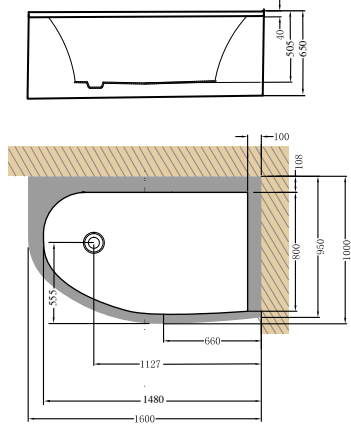

NORO SOFT (side 133)

1. NORO SOFT VENSTRE