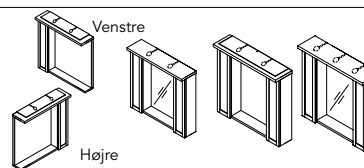

BADEVÆRELSESMØBLER

	Model	Art.nr.	BxDxH	Farve	Pris
UNDERSKAB - Langsom lukkende skuffer. - Integreret håndtag. - Små opbevaringsrum i skufferne. - Leveret samlet.	600	764786-1	590×325×530	Mat hvid ramme	4800,-
	750	764787-1	740×325×530	Mat hvid ramme	5100,-
	900	764788-1	890×325×530	Mat hvid ramme	5400,-
	1050	764790-1	1040×325×530	Mat hvid ramme	6000,-
SPEJLSKAB - Over belysning LED. - Integreret håndtag. - Fire glashylder.	600 h	764795-1	600×200×720	Mat hvid ramme	3995,-
	600 v	764795-2	600×200×720	Mat hvid ramme	3995,-
	750	764796-1	750×200×720	Mat hvid ramme	4195,-
	900	764797-1	900×200×720	Mat hvid ramme	4495,-
	1050	764798-1	1050×200×720	Mat hvid ramme	4995,-
HALVSKAB - Langsom lukkende låge. - Håndtag inkluderet. 2 glashylder og 1 fast hyld. - Skab og topplade er nødvendig for komplet møbel.	340 Skab	764800-1	320×310×834	Mat hvid ramme	2100,-
	340 Topplade	764802-1	340×320×25	Mat hvid	195,-
HØJSKAB - Langsom lukkende låger, håndtag inkluderet. - Fire glashylder og to faste hylder. 2 skabe og topplade, der er nødvendige for komplet møbel.	340 Skab	764800-1	320×310×834	Mat hvid ramme	2100,-
	340 Skab	764800-1	320×310×834	Mat hvid ramme	2100,-
	340 Topplade	764802-1	340×320×25	Mat hvid	195,-