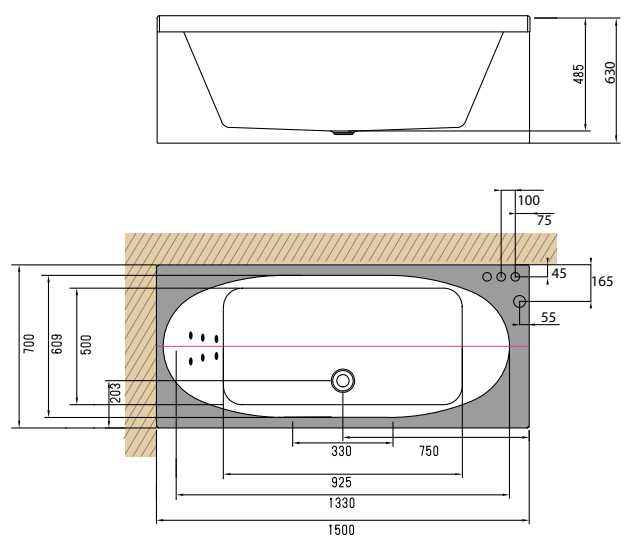

NORO RELOUNGE HØJRE 150 (side 137)