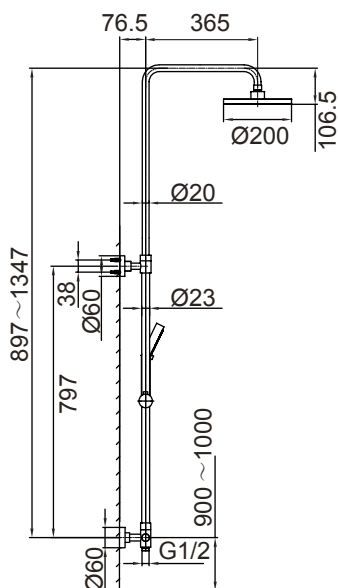

JUSTERBAR HØJDE: 1000–1350 mm

JUSTERBAR HØJDE: 1000–1350 mm

Ø HOVED: 200 mm

Ø HOVED: 200 mm

ART.NR: 0410

ART.NR: 0420

2 695,-

3 995,-