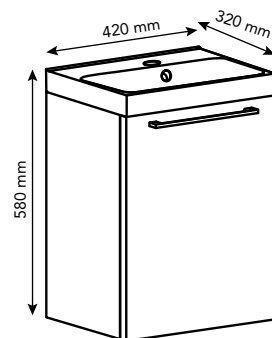

HÅNDVASK 420

STØRRELSE: (B×D×H) 420×320×50 mm

SKAB TIL VASK 420

STØRRELSE: (B×D×H) 410×310×800 mm

SPEJLSKAB 420

STØRRELSE: (B×D×H) 420×140/210×750 mm

NORO Alice findes i:
Mat hvid rammelåge.

Til det lille
badeværelse

HÅNDVASK 420

STØRRELSE: (B×D×H) 420×320×50 mm

SKAB TIL VASK 420

STØRRELSE: (B×D×H) 410×310×530 mm

NORO Look findes i:
Mat hvid.

NORO *Look*

Look indgår i vores serie af småmøbler og passer ganske godt til det lille badeværelse med behov for opbevaring. Møblet giver rigtig gode muligheder for god opbevaring, både i skuffen og på indersiden af døren. Look findes i 420 mm. Møblet er med Soft Close-funktion og leveres samlet.