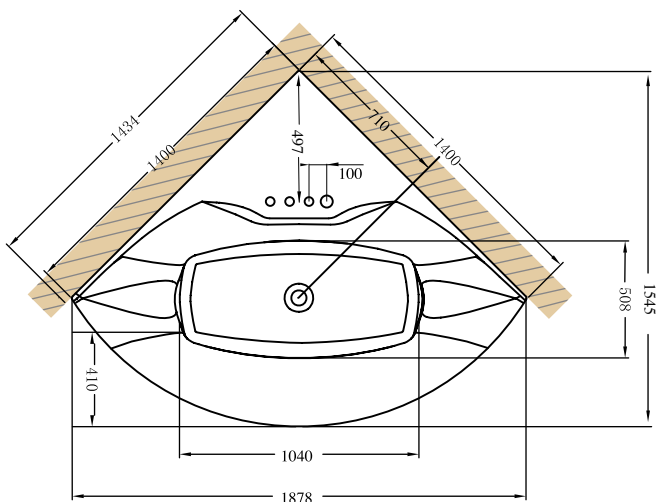

NORO STAR (side 135)

TILBEHØR

Noro Clean & Aroma kit indeholder klor-tabletter 32 styk, desinficeringsvæske 125 ml og duft olie med fyr, 250 ml, for løbende rengøring og for at holde karet rent for bakterier. En behagelig duft for ydeligere at øge dit velbefindende med et velduftende bad.

Model	Art.nr.	Pris
Clean & Aroma Kit	0065	695,-

MASSAGEBADEKAR

Vores svensk fremstillede massage badekar er absolut i topklasse med hensyn til kvalitet og ydeevne og kan vælges med flere forskellige udrustninger. Alle karene testkøres grundigt og dette gøres præcist inden afsendelse fra fabrikken.

Vandtrykket massere zonnæssigt direkte på de udvalgte punkter på kroppen. Ved behov, kan du regulere luftstrålerne at få den ønskede massage effektiv. De fleste kar er udstyret med farveterapi og LED- belysning Luftmassage med tusindvis af luftbobler fra bunden af karret giver en blødere massage samt indbygget vandvarmer, der gør vandet ikke bliver koldt.

Alle vores badekar sælges med front, men er fuldt ud muligt at bygge ind. Sørg for at have god ventilation og service låge med god adgang, du skal huske at karet skal kunne løftes ud ved evt. service. Badekarret har en fem års garanti på sanitetsakrylen, i øvrigt gælder Forbrugerstyrelsens anbefalinger. Elinstallationer skal foretages af en autoriseret elektriker.

PRIS	RELOUNGE HØJRE 150				RELOUNGE VENSTRE 150				RELOUNGE HØJRE 160				RELOUNGE VENSTRE 160				STAR 140				SAND HØJRE 160				SAND VENSTRE 160			
	BRONZE	SILVER	GOLD	PLATINUM	BRONZE	SILVER	GOLD	PLATINUM	BRONZE	SILVER	GOLD	PLATINUM	BRONZE	SILVER	GOLD	PLATINUM	BRONZE	SILVER	GOLD	PLATINUM	BRONZE	SILVER	GOLD	PLATINUM	BRONZE	SILVER	GOLD	PLATINUM
Art.nr.	0105	0106	0107	0108	0100	0101	0102	0103	0110	0111	0112	0113	0115	0116	0117	0118	0130	0131	0132	0133	0125	0126	0127	0128	0120	0121	0122	0123
6 SIDE JET-MUNDSTYKKER		•	•	•		•	•	•		•	•	•		•	•	•		•	•	•		•	•	•		•	•	•
6 RYG JET-MUNDSTYKKER		•	•	•		•	•	•		•	•	•		•	•	•		•	•	•		•	•	•		•	•	•
2 FOD JET-MUNDSTYKKER			•	•			•	•			•	•			•	•			•	•			•	•			•	•
OPVARMET LUFTSYSTEM	•				•				•				•				•				•				•			
FRONT	•	•	•	•	•	•	•	•	•	•	•	•	•	•	•	•	•	•	•	•	•	•	•	•	•	•	•	•
GAVEL	•	•	•	•	•	•	•	•	•	•	•	•	•	•	•	•	•	•	•	•	•	•	•	•	•	•	•	•
HELSEVEJSET RAMME	•	•	•	•	•	•	•	•	•	•	•	•	•	•	•	•	•	•	•	•	•	•	•	•	•	•	•	•
TERAPIBELYSNING			•	•			•	•			•	•			•	•			•	•			•	•			•	•
VANDVARMERE 1500W			•	•			•	•			•	•			•	•			•	•			•	•			•	•
TROPIC BLANDINGSBATTERI	•	•	•	•	•	•	•	•	•	•	•	•	•	•	•	•	•	•	•	•	•	•	•	•	•	•	•	•
1100W EFFECT WATT PUMP	•	•	•	•	•	•	•	•	•	•	•	•	•	•	•	•	•	•	•	•	•	•	•	•	•	•	•	•
SPÆNDING 230 VOLT	•	•	•	•	•	•	•	•	•	•	•	•	•	•	•	•	•	•	•	•	•	•	•	•	•	•	•	•
HPFI-RELÆ KRÆVES	•	•	•	•	•	•	•	•	•	•	•	•	•	•	•	•	•	•	•	•	•	•	•	•	•	•	•	•
FORSIKRES MED 10 AMPERE	•				•	•			•				•				•				•				•			
FORSIKRES MED 13 AMPERE			•				•				•				•				•				•				•	
FORSIKRES MED 16 AMPERE				•				•				•				•				•				•				•
5 ÅRS GARANTI SANITETS AKRYL	•	•	•	•	•	•	•	•	•	•	•	•	•	•	•	•	•	•	•	•	•	•	•	•	•	•	•	•
INKLUSIV BUNDVENTIL	•	•	•	•	•	•	•	•	•	•	•	•	•	•	•	•	•	•	•	•	•	•	•	•	•	•	•	•
650 W EFFEKTIV KOMPRESSOR	•				•				•				•				•				•				•			
PNEUMATISK STARTER	•	•	•	•	•	•	•	•	•	•	•	•	•	•	•	•	•	•	•	•	•	•	•	•	•	•	•	•
NORO SOUNDLESS SYSTEM	•	•	•	•	•	•	•	•	•	•	•	•	•	•	•	•	•	•	•	•	•	•	•	•	•	•	•	•
MAX DYBDE	495				495				495				495				495				500				500			
VAND MÆNGDE	220				220				250				250				388				330				330