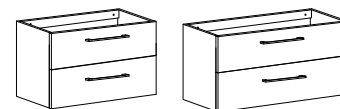

NORO HOME (side 38) Størrelse er angivet i mm

HÅNDVASK	Model	Art.nr.	BxDxH	Farve	Pris
- Vask i porcelæn med overfyldningshul. - Levereres uden bundventil og vandlås.	900	1229	915×460×15		2 810,-
	1200	1502	1210×465×15		4 500,-

UNDERSKAB	Model	Art.nr.	BxDxH	Farve	Pris
- Selv og langsomt lukkende skuffer. - Rumopdeling i skufferne. - Håndtag indgår. Levereres samlet.	900	1500	890×460×600	Mat hvid	4 185,-
	1200	1501	1190×460×600	Mat hvid	4 495,-