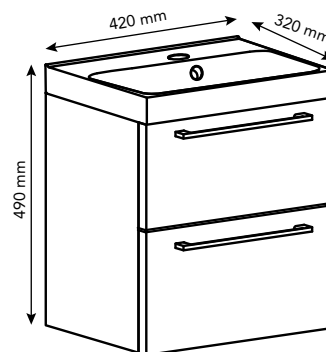

HÅNDVASK 420

STØRRELSE: (B×D×H) 420×325×130 mm

SKAB TIL VASK 420

STØRRELSE: (B×D×H) 420×325×490 mm

NORO Day findes i:

Mat hvid.

TIPS!

Vandlås til møbler med skuffer. Se side 87.