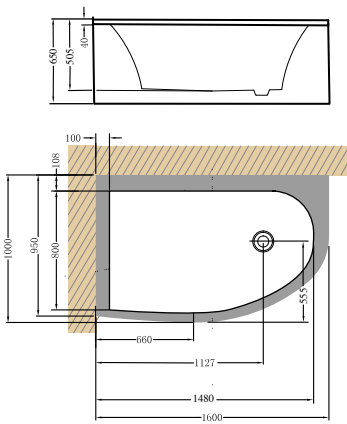

2. NORO SOFT HØJRE