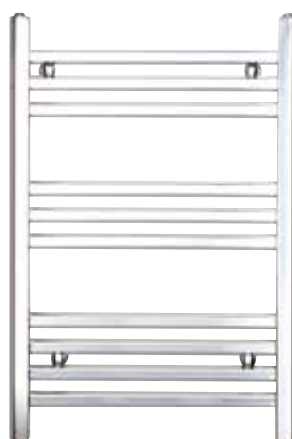

NORO STAR 80/55
Håndklædetørre i forkromet stål med ovale rør. De lodrette rør er buet. Kan kombineres med el- og vandtilslutning. Er beregnet til centralvarmesystem.

DIMENSIONER: (B×D×H)
550×50–70×800mm

ART.NR: 0835

3 195,-