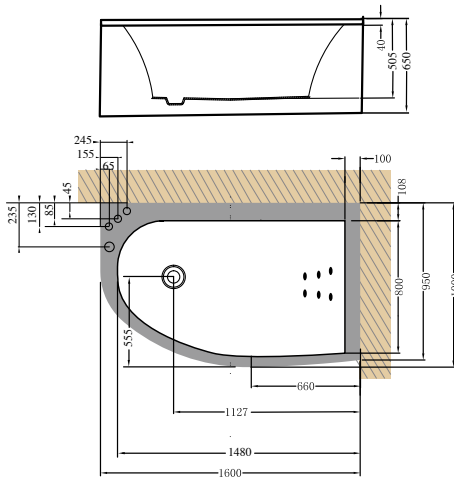

MASSAGEBADEKAR Størrelse er angivet i mm.

NORO SAND VENSTRE 160 (side 138)