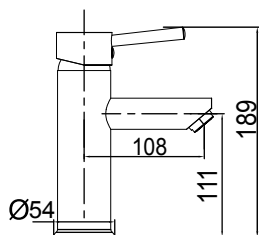

Er ikke VA-godkendt.

Er ikke VA-godkendt.

Er ikke VA-godkendt.