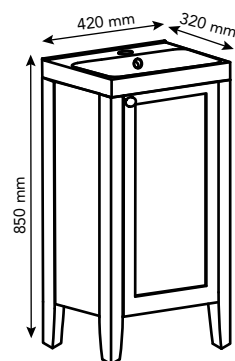

HÅNDVASK 420

STØRRELSE: (B×D×H) 420×320×50 mm

SKAB TIL VASK 420

STØRRELSE: (B×D×H) 410×310×800 mm

SPEJLSKAB 420

STØRRELSE: (B×D×H) 420×140/210×750 mm

NORO Alice findes i:
Mat hvid rammelåge.

Til det lille
badeværelse

HÅNDVASK 420

STØRRELSE: (B×D×H) 420×320×50 mm

SKAB TIL VASK 420

STØRRELSE: (B×D×H) 410×310×530 mm

NORO Look findes i:
Mat hvid.

NORO *Look*

Look indgår i vores serie af småmøbler og passer ganske godt til det lille badeværelse med behov for opbevaring. Møblet giver rigtig gode muligheder for god opbevaring, både i skuffen og på indersiden af døren. Look findes i 420 mm. Møblet er med Soft Close-funktion og leveres samlet.