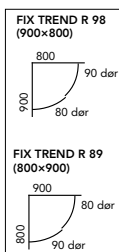

Klart glas   Frosted   Mørk tonet   Vallmo

NORO FIX TREND R* (side 100-103)

- 5 mm sikkerhedsglas og magnetlukning.
- Hængslerne løfter sig 5 mm.
- Svingbare døre.
- Silvermat profiler.
- Forberedt for udvendige rør til 35 mm fra væggen

Model	Art.nr.	BxDxH	Justerbar	Farve	Pris
Fix Trend R 88	2300	800x800x1950	790-810	Klart glas	3995,-
Fix Trend R 89	2302	800x900x1950	790/810-890/910	Klart glas	3995,-
Fix Trend R 99	2305	900x900x1950	890-910	Klart glas	3995,-
Fix Trend R 98	2307	900x800x1950	890/910-790/810	Klart glas	3995,-
Fix Trend R 88	2330	800x800x1950	790-810	Frosted	4495,-
Fix Trend R 89	2332	800x900x1950	790/810-890/910	Frosted	4495,-
Fix Trend R 99	2335	900x900x1950	890-910	Frosted	4495,-
Fix Trend R 98	2337	900x800x1950	890/910-790/810	Frosted	4495,-
Fix Trend R 88	2310	800x800x1950	790-810	Mørk tonet	4495,-
Fix Trend R 89	2312	800x900x1950	790/810-890/910	Mørk tonet	4495,-
Fix Trend R 99	2315	900x900x1950	890-910	Mørk tonet	4495,-
Fix Trend R 98	2317	900x800x1950	890/910-790/810	Mørk tonet	4495,-
Fix Trend R 88	2340	800x800x1950	790-810	Vallmo	4495,-
Fix Trend R 89	2342	800x900x1950	790/810-890/910	Vallmo	4495,-
Fix Trend R 99	2345	900x900x1950	890-910	Vallmo	4495,-
Fix Trend R 98	2347	900x800x1950	890/910-790/810	Vallmo	4495,-