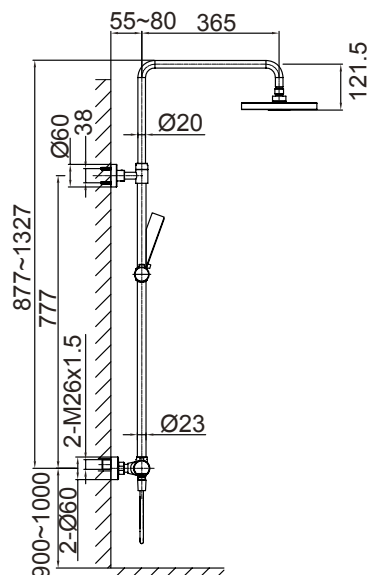

JUSTERBAR HØJDE: 1000–1350 mm

JUSTERBAR HØJDE: 1000–1350 mm

Ø HOVED: 200 mm

Ø HOVED: 200 mm

ART.NR: 0410

ART.NR: 0420

2 695,-

3 995,-