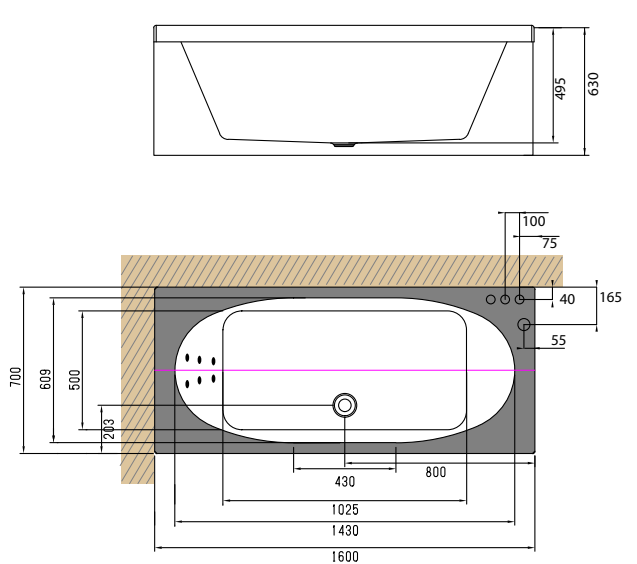

NORO RELOUNGE HØJRE 160 (side 137)