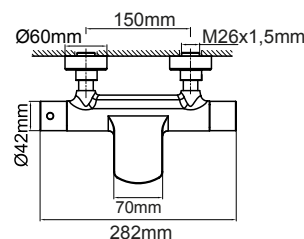

NORO PUSH BUNDVENTILER

Bundventil i forkromet messing med fjederbelastet lås.

FARVE: Krom

ART.NR: 0695 (uden overløbshul)

ART.NR: 0690 (med overløbshul)

349,-

NORO PUSH BUNDVENTILER

Bundventil i hvid lakeret messing med fjederbelastet lås.

FARVE: Hvid

ART.NR: 0691 (uden overløbshul)

ART.NR: 0696 (med overløbshul)

349,-

1. Tilslutning til varmt vand
2. Tilslutning til koldt vand
3. Bagventil med filter som fanger partikler fra vandet
4. Greb til regulering af temperaturen
5. Stopknop mod skoldning
6. Enkelt at tage indsatsen ud for rengøring eller hvis den skal skiftes ud
7. Helt forkromet indsats gør at snavs ikke sætter sig
8. Udløb for ønsket temperatur
9. Keramisk indsats
10. Styre vandmængden on/off

ANTI HEAT Skoldnings sikker konstruktion af vandmængden.

NORO LOUNGE BRUSEARMATUR

Dette produkt sælges kun i Sverige.

NORO FROST BRUSEARMATUR

Brusearmatur med termostat og skoldnings sikring, cc 150 mm int. 3/4" R gevind. Anti-varme system giver en skoldnings sikkert konstruktion. Kabine-gennemføring (0671), for montering i brusekabine, cc 150.

Ø 40 mm.

BREDDE: 280 mm

VÆG-cc PIP: 50 mm

FARVE: Krom

ART.NR: 0675

ART.NR: 0671 **PRIS:** 349,-/par

NORO FROST BADEKARSARMATUR

Badekarsarmatur med termostat, cc 150.

STØRRELSE (LxBxH): 270x47x40mm

FARVE: Krom

VÆG-cc PIP: 180 mm

ART.NR: 0677 (150 cc)

1795,-

1795,-