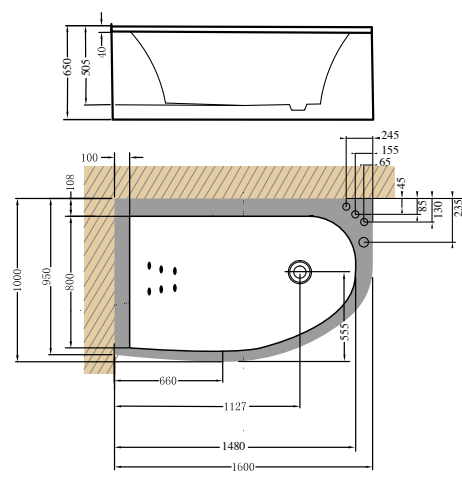

NORO SAND HØJRE 160 (side 139)