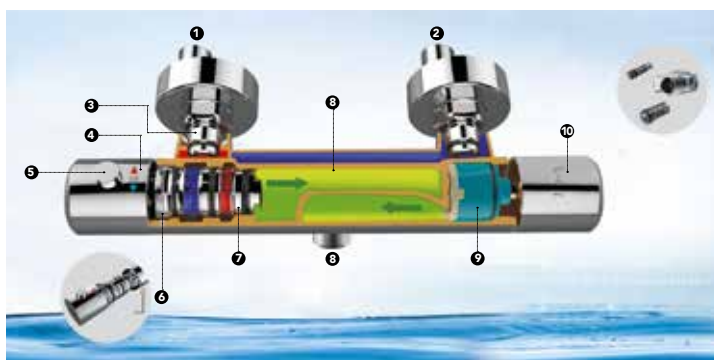

ART.NR: 0696 (med overløbshul)

349,-

- 1. Tilslutning til varmt vand
- 2. Tilslutning til koldt vand
- 3. Bagventil med filter som fanger partikler fra vandet
- 4. Greb til regulering af temperaturen
- 5. Stopknop mod skoldning
- 6. Enkelt at tage indsatsen ud for rengøring eller hvis den skal skiftes ud
- 7. Helt forkromet indsats gør at snavs ikke sætter sig
- 8. Udløb for ønsket temperatur
- 9. Keramisk indsats
- 10. Styre vandmængden on/off