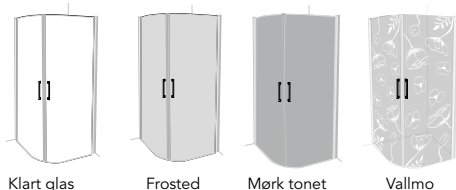

BRUSEHJØRNER Størrelse er angivet i mm.

NORO ART ICE FRIENDSHIP* (side 97)
Et halv rundt brusehjørne med mønstre fra Ulrika Hydman-Vallien. 6 mm hærdet sikkerhedsglas og magnetlukning. Løftehængsler der løfter 5 mm. Dørene kan åbnes 180 grader. Kraftig poleret aluminiumsprofil, sølv mat finish. Forberedt for udvendige rør til 35 mm fra væggen.

Model	Art.nr.	BxDxH	Justerbar	Pris
Ice R 99 ART	2041	900x900x2000	890-910	7995,-

NORO SHINE* (side 97)
Et eksklusiv halv rundt brusehjørne med 6 mm klart hærdet sikkerhedsglas og magnetlukning. Designet håndtag i forkromet rustfrit stål. Hængsler løfter sig 5 mm ved åbning. Dørene kan åbnes 180 grader. Findes med mat sølv aluminium profil. Forberedt for udvendige rør til 35 mm fra væggen. Alle justerbare mål gælder udvendig vægprofil.

Model	Art.nr.	BxDxH	Justerbar	Farve	Pris
Shine 900	2060	900x900x2000	890-910	Alu	6395,-
Shine 1000	2062	1000x1000x2000	990-1010	Alu	6795,-

NORO FIX TREND R* (side 100-103)

- 5 mm sikkerhedsglas og magnetlukning.
- Hængslerne løfter sig 5 mm.
- Svingbare døre.
- Silvermat profiler.
- Forberedt for udvendige rør til 35 mm fra væggen

Model	Art.nr.	BxDxH	Justerbar	Farve	Pris
Fix Trend R 88	2300	800x800x1950	790-810	Klart glas	3995,-
Fix Trend R 89	2302	800x900x1950	790/810-890/910	Klart glas	3995,-
Fix Trend R 99	2305	900x900x1950	890-910	Klart glas	3995,-
Fix Trend R 98	2307	900x800x1950	890/910-790/810	Klart glas	3995,-
Fix Trend R 88	2330	800x800x1950	790-810	Frosted	4495,-
Fix Trend R 89	2332	800x900x1950	790/810-890/910	Frosted	4495,-
Fix Trend R 99	2335	900x900x1950	890-910	Frosted	4495,-
Fix Trend R 98	2337	900x800x1950	890/910-790/810	Frosted	4495,-
Fix Trend R 88	2310	800x800x1950	790-810	Mørk tonet	4495,-
Fix Trend R 89	2312	800x900x1950	790/810-890/910	Mørk tonet	4495,-
Fix Trend R 99	2315	900x900x1950	890-910	Mørk tonet	4495,-
Fix Trend R 98	2317	900x800x1950	890/910-790/810	Mørk tonet	4495,-
Fix Trend R 88	2340	800x800x1950	790-810	Vallmo	4495,-
Fix Trend R 89	2342	800x900x1950	790/810-890/910	Vallmo	4495,-
Fix Trend R 99	2345	900x900x1950	890-910	Vallmo	4495,-
Fix Trend R 98	2347	900x800x1950	890/910-790/810	Vallmo	4495,-

NORO NOVA* (side 104)

- 5 mm sikkerhedsglas og magnetlukning.
- Svingbare døre.
- Silvermat profiler.
- Forberedt for udvendige rør til 20 mm fra væggen.

Model	Art.nr.	BxDxH	Justerbar	Farve	Pris
Nova 900	2400	900x900x1950	850-900	Klart glas	3495,-

NORO SNOW R KLART GLAS* (side 105)

- 6 mm hærdet sikkerhedsglas.
- Fjedre belastet hjul med kuglelejer.
- Aluminiumsprofiler i silvermat finish.
- Klarer udvendige rørføring op til 35 mm fra væg.
- Dørene løftes enkelt af ved rengøring.

Model	Art.nr.	BxDxH	Åbning	Justerbar	Farve	Pris
Snow R 88SMC	2015	800x800x1950	420	790-810	Klart glas	4695,-
Snow R 99SMC	2016	900x900x1950	420	890-910	Klart glas	4695,-
Snow R 79SMC*	2017	700x900x1950	380	690/710-890/910	Klart glas	4695,-

*Kan vendes.

NORO FIX TREND C* (side 106)

- 5 mm sikkerhedsglas og magnetlukning.
- Hængslerne løfter sig 5 mm.
- Svingbare døre.
- Silvermat profil.

Model	Art.nr.	BxDxH	Justerbar	Farve	Pris
Fix Trend C 88	2370	800x800x1950	790-810	Klart glas	3995,-
Fix Trend C 99	2375	900x900x1950	890-910	Klart glas	3995,-
Fix Trend C 89	2372	800x900x1950	790/810-890/910	Klart glas	3995,-

NORO ICE SD KLART GLAS (side 107)

- Dørene kan åbnes 90 grader.
- Slagdør med magnetlukning med 6 mm klart hærdet sikkerhedsglas.
- Løftehængsler der løfter 5 mm.
- Poleret aluminiumsprofil, sølv mat finish.
- Forberedt for udvendige rør til 35 mm fra væggen.

Model	Art.nr.	BxH	Åbning	Justerbar	Farve	Pris
Ice SD 80SMC	2008	800x2000	675	790-830	Klart glas	3995,-
Ice SD 90SMC	2009	900x2000	775	890-930	Klart glas	3995,-