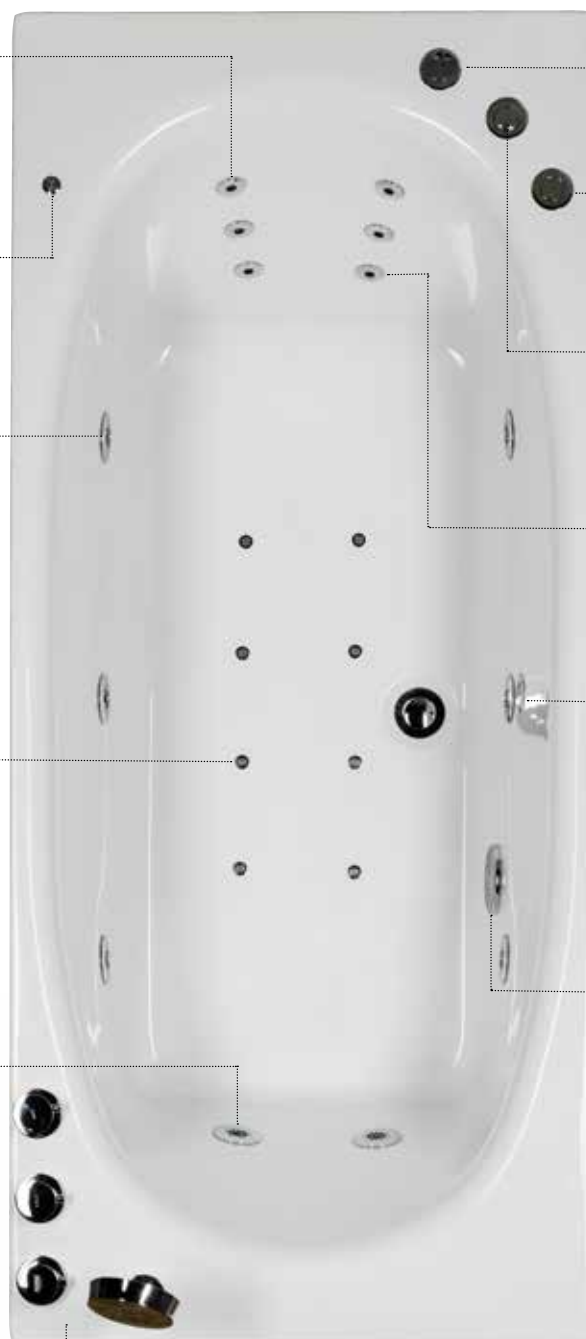

Vores systemer og funktioner

Når du vælger vores massagebadekar, er det vigtigt, at du som kunde ved, hvad de forskellige systemer betyder, og hvilke funktioner de har. Nedenfor er en forklaring på alle funktioner, alt for at gøre det så nemt som muligt for dig at vælge.

Micro jets – øvre

2 styk micro-jets til den øvre del af ryggen som masserer nakke og skuldre.

Tænd/sluk

Knap for lys.

Side jets

6 styk sidestråler til massage af hofter, lår og nedre del af benen. Sidejetsen er justerbar for forbedret nøjagtighed og lægge.

Bundsystem

Millioner af opvarmede luftbobler fra bunden, som giver forskærket massageeffekt.

Fodmassage

2 fodjets til dejlig fodmassage. Jetsene er justerbare for forbedret nøjagtighed.

Start/Stop

Pneumatisk føler til at starte og stoppe systemet.

Start/Stop

Pneumatisk føler til at starte og stoppe systemet til i bunden.

Luft regulere

Regulering af luftblandingen i vandet kommer gennem dyserne.

4 micro-jets – undre

4 styk micro-jets at massere den nederste del af ryggen.

Lysterapi belysning

Atmosfærisk lysterapi belysning. Skaber ro og harmoni for total afslapning.

Vandudsugning

Blandingsbatteri

NORO Tropic 4-huls vandhane, fixeret og forborede huller på kanten.