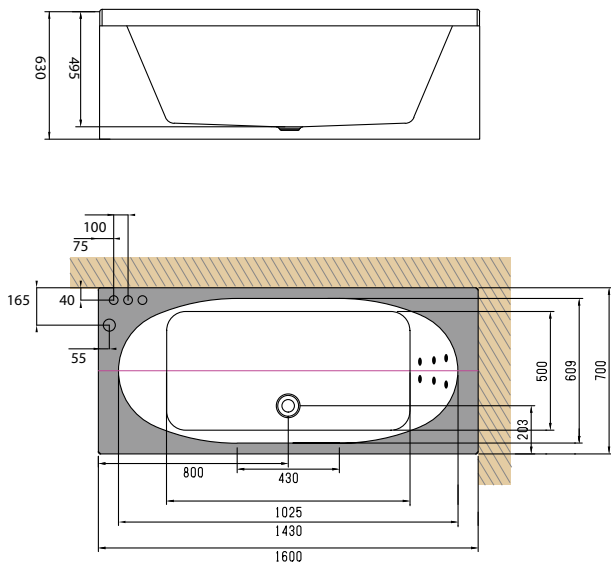

NORO RELOUNGE VENSTRE 160 (side 136)