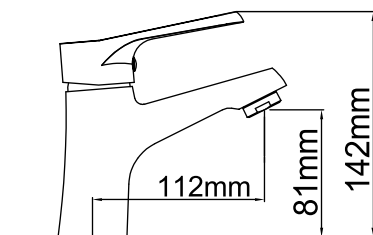

Er ikke VA-godkendt.

Er ikke VA-godkendt.

Er ikke VA-godkendt.