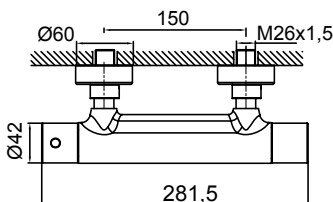

NORO PUSH BUNDVENTILER

Bundventil i forkromet messing med fjederbelastet lås.

FARVE: Krom

ART.NR: 0695 (uden overløbshul)

ART.NR: 0690 (med overløbshul)

349,-

NORO PUSH BUNDVENTILER

Bundventil i hvid lakeret messing med fjederbelastet lås.

FARVE: Hvid

ART.NR: 0691 (uden overløbshul)

ART.NR: 0696 (med overløbshul)

349,-

1. Tilslutning til varmt vand
2. Tilslutning til koldt vand
3. Bagventil med filter som fanger partikler fra vandet
4. Greb til regulering af temperaturen
5. Stopknop mod skoldning
6. Enkelt at tage indsatsen ud for rengøring eller hvis den skal skiftes ud
7. Helt forkromet indsats gør at snavs ikke sætter sig
8. Udløb for ønsket temperatur
9. Keramisk indsats
10. Styre vandmængden on/off

ANTI HEAT Skoldnings sikker konstruktion af vandmængden.

NORO LOUNGE BRUSEARMATUR

Dette produkt sælges kun i Sverige.

NORO FROST BRUSEARMATUR

Brusearmatur med termostat og skoldnings sikring, cc 150 mm int. 3/4" R gevind. Anti-varme system giver en skoldnings sikkert konstruktion. Kabine-gennemføring (0671), for montering i brusekabine, cc 150.

Ø 40 mm.

BREDDE: 280 mm

VÆG-cc PIP: 50 mm

FARVE: Krom

ART.NR: 0675

ART.NR: 0671 **PRIS:** 349,-/par

NORO FROST BADEKARSARMATUR

Badekarsarmatur med termostat, cc 150.

STØRRELSE (LxBxH): 270x47x40mm

FARVE: Krom

VÆG-cc PIP: 180 mm

ART.NR: 0677 (150 cc)

1795,-

1795,-