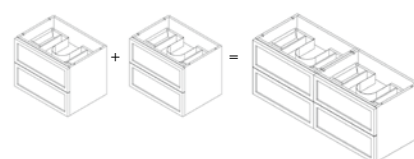

UNDERSKAB 1200 FÖR BORDPLADE	Model	Art.nr.	BxDxH	Farve	Pris	
Skabet er beregnet til bordplade 1200 mm. For at få et underskab i 1200mm skal der bruges 2 stk 600-underskabe, 1 stk bordplade samt 1 stk monteringskit. Behøves for montering af to 600-underskabe.	1200	{ 1392 1392 1381	590×435×455	Mat hvid låge	3 895,-	
			590×435×455	Mat hvid låge	3 895,-	
						59,-