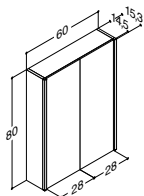

SPEJLSKABE MED LODRET SIDEBELYSNING - TILVALG AF LED LAMPER **A+**

Bredde	Korpusfarve	Ekskl. LED-underlight Artikelnr.	Pris (inkl. moms)	Inkl. LED-underlight Artikelnr.	Pris (inkl. moms)
60 cm	Hvid mat	SP-4960-E	5.570,00	SPU-4960-E	6.955,00
	Hvid højglans	SP-4969-E		SPU-4969-E	
	Grå højglans	SP-49613-E		SPU-49613-E	
	Champagne	SP-49610-E		SPU-49610-E	
	Eg	SP-49615-E		SPU-49615-E	
	Coffee	SP-4962-E		SPU-4962-E	
	Lava	SP-49616-E		SPU-49616-E	

LED 2x4,8W, 3100K, 2x290 lm (underlight LED 1x4,6W, 3150K, 390 lm). IP44 godkendt.

Inkl. forstørrelsesspejl, magnetliste, metalhylde, højremonteret 1x230V elstik og afbryder.

Venstremonteret elstik og afbryder: **Tilføj L efter artikelnr. (SP-49xxx-EL)**

Tilbehør:	Smal bakke	305210016	185,00
	Metalindsats til bakke	515200247	80,00
	Metalhylde	545700047	80,00