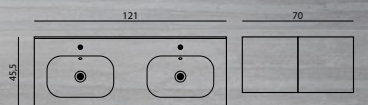

VÆLG TO VASKE TIL DIT BADEVÆRELSE

En dobbeltvask er praktisk, når man kun har et badeværelse, og flere skal bruge det samtidigt. Du kan vælge mellem passende vaskeskabe med to eller endda fire skuffer. Så er der plads til hele familien.

Ideel når
I kun har et
badeværelse

SÆTPRIS KR. 16.095,-
ekskl. højskabe og viste greb

120 cm Karat dobbeltvask sanitetsporcelæn /
Champagne / Spejl med Venus lamper

Model
Møbelpakke
Spejl
Lamper (2 stk.)

Best. nr.
DMK-1055
91021
190302594

Pris
12.110,-
2.155,-
1.830,-