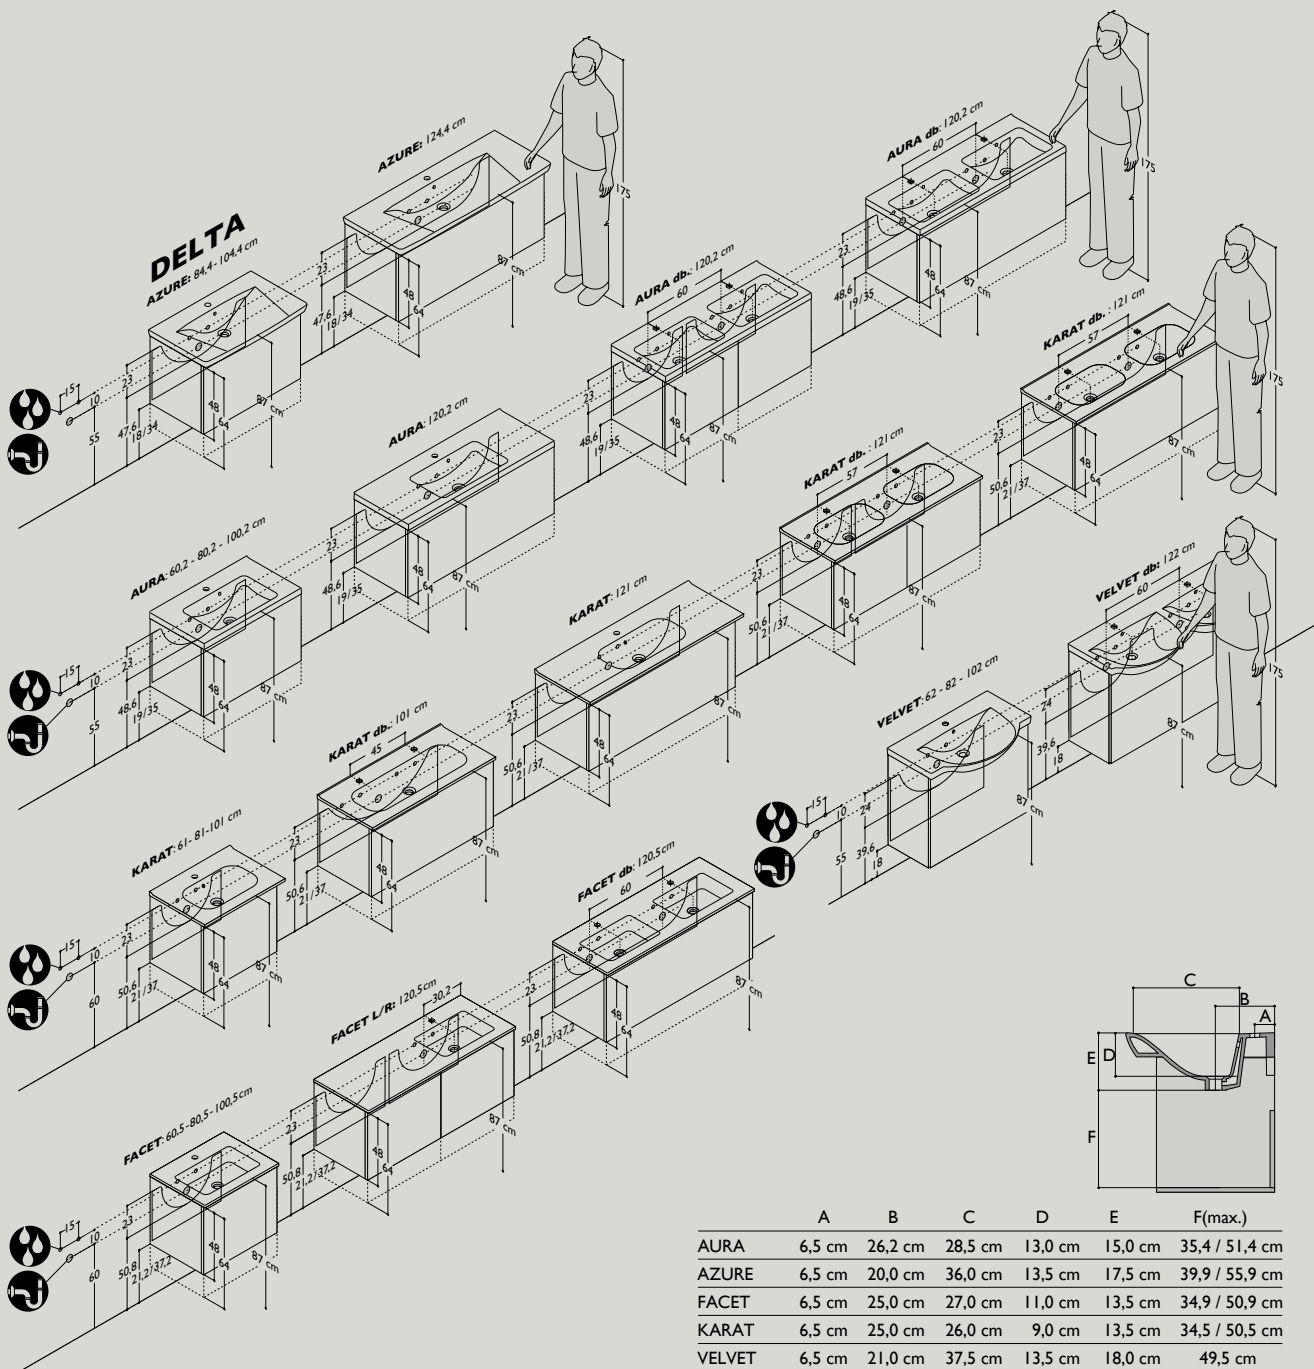

MØBELPAKKER MED VELVET PORCELÆNSVASK - HØJDE 64 CM

	Bredde	Farve	Artikelnr.	Pris (inkl. moms)
	60 cm	Hvid mat	DMV-0100	5.375,00
	-5/+6 mm	Hvid højglans	DMV-0199	
		Grå højglans	DMV-0177	
		Champagne	DMV-0155	
		Eg	DMV-0166	
		Coffee	DMV-0122	
		Lava	DMV-0111	
	80 cm	Hvid mat	DMV-0200	6.415,00
	-5/+8 mm	Hvid højglans	DMV-0299	
		Grå højglans	DMV-0277	
		Champagne	DMV-0255	
		Eg	DMV-0266	
		Coffee	DMV-0222	
		Lava	DMV-0211	
	60 cm	Hvid mat	DMV-0300	7.075,00
	-5/+6 mm	Hvid højglans	DMV-0399	
		Grå højglans	DMV-0377	
		Champagne	DMV-0355	
		Eg	DMV-0366	
		Coffee	DMV-0322	
		Lava	DMV-0311	
		Tilvalg: LED-belysning i skuffer og 1 elstik i nederste skuffe. IP44 godkendt. Lyskilde LED 2x2,3W. 3250K, 2x185 lm. Elstik: 1x230V. Tilføj LE efter artikelnr. (DMVxxxxLE).		8.300,00
		Tilbehør: Bakke til midt i øverste skuffe	305231116	415,00
		Måttesæt til begge skuffer	NM-6133	295,00
		Måttesæt til begge skuffer med lys og elstik	NM-6133E	295,00
	80 cm	Hvid mat	DMV-0400	8.355,00
	-5/+8 mm	Hvid højglans	DMV-0499	
		Grå højglans	DMV-0477	
		Champagne	DMV-0455	
		Eg	DMV-0466	
		Coffee	DMV-0422	
		Lava	DMV-0411	
		Tilvalg: LED-belysning i skuffer og 1 elstik i nederste skuffe. IP44 godkendt. Lyskilde LED 2x3,4W. 3250K, 2x265 lm. Elstik: 1x230V. Tilføj LE efter artikelnr. (DMVxxxxLE).		9.735,00
		Tilbehør: Bakke til midt i øverste skuffe	305231116	415,00
		Bakker til siderne i øverste skuffe. Bestil 2 stk.	305211016	185,00
		Måttesæt til begge skuffer	NM-8133	340,00
		Måttesæt til begge skuffer med lys og elstik	NM-8133E	340,00
	100 cm	Hvid mat	DMV-0500	9.590,00
	-5/+10 mm	Hvid højglans	DMV-0599	
		Grå højglans	DMV-0577	
		Champagne	DMV-0555	
		Eg	DMV-0566	
		Coffee	DMV-0522	
		Lava	DMV-0511	
		Tilvalg: LED-belysning i skuffer og 1 elstik i nederste skuffe. IP44 godkendt. Lyskilde LED 2x4,3W. 3250K, 2x340 lm. Elstik: 1x230V. Tilføj LE efter artikelnr. (DMVxxxxLE).		11.125,00
		Tilbehør: Bakke til midt i øverste skuffe	305231016	335,00
		Bakker til siderne i øverste skuffe. Bestil 2 stk.	305221016	280,00
		Måttesæt til begge skuffer	NM-10133	395,00
		Måttesæt til begge skuffer med lys og elstik	NM-10133E	395,00
	120 cm	Hvid mat	DMV-0600	13.480,00
	-5/+12 mm	Hvid højglans	DMV-0699	
Dobbelt		Grå højglans	DMV-0677	
		Champagne	DMV-0655	
		Eg	DMV-0666	
		Coffee	DMV-0622	
		Lava	DMV-0611	
		Tilvalg: LED-belysning i skuffer og elstik i de nederste skuffer. IP44 godkendt. Lyskilde LED 4x2,3W. 3250K, 4x185 lm. Elstik: 2x230V. Tilføj LE efter artikelnr. (DMVxxxxLE).		15.585,00
		Tilbehør: Bakke til midt i øverste skuffe. Bestil 2 stk.	305231116	415,00
		Måttesæt til begge skuffer. Bestil 2 sæt	NM-6133	295,00
		Måttesæt til begge skuffer med lys og elstik. Bestil 2 sæt	NM-6133E	295,00