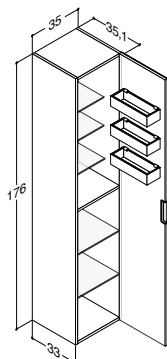

1 låge	Hvid mat	35 cm	6	N01981	5.300,00
	Hvid højglans			N91989	
	Grå højglans			N131981	
	Champagne			N101981	
	Eg			N151981	
	Coffee			N21981	
	Lava			N161981	

Lågen er i alulook med spejl. 3 bakker på lågen.

Ønskes indvendigt lys i skabet, **tilføj S efter artikelnr. (NxxxxS)** og bestil tilvalg:

Tilvalg:	60 cm centreret lodret LED-belysningsstrip 6,9W, 3150K, 585 lm, øverst i venstre side	2002	1.390,00
A+	60 cm centreret lodret LED-belysningsstrip 6,9W, 3150K, 585 lm, øverst i højre side	2003	1.390,00

IP21 godkendt. NB: Indvendigt lys kun muligt modsat hængselsiden.

Tilbehør:	10 cm bakke, dybde 24,8 cm	305211016	185,00
	10 cm bakke, dybde 27,8 cm	305210016	185,00
	Metalindsats til bakke	515200247	80,00
	25 cm bakke, dybde 24,8 cm	305221016	280,00
	25 cm bakke, dybde 27,8 cm	305220016	280,00
	Bakke inkl. glideskinner	305222016	390,00
	Fletkurv	189430104	395,00
	Vasketøjspose inkl. glideskinner	190032020	355,00