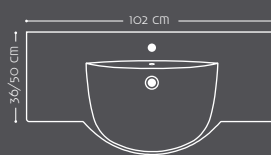

FÅ HURTIGT OVERBLIK OVER DELTA VASKE OG STØRRELSER

60 CM

80 CM

100 CM

100 CM DOBBELT

VASKE

Velvet / Sanitetsporcelæn

Azure / Sanitetsporcelæn