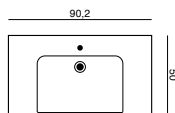

SÆTPRIS
TRÆSKUFFER KR. 8.010,-
METALSKUFFER KR. 8.410,-

90 cm Casino helstøbt marmor / Sort struktur /
Spejl med integreret lys i sider