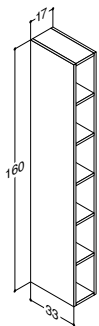

REOL - HØJDE 160 CM - DYBDE 33 CM