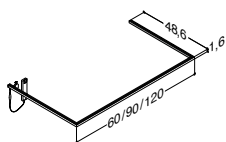

LARGE				
48,6x60 cm	LED 11,1W, 3150K, 930 lm	IP21	NL-6049	920,00
48,6x90 cm	LED 13,3W, 3150K, 1110 lm	IP21	NL-9049	1.125,00
48,6x120 cm	LED 15,0W, 3150K, 1290 lm	IP21	NL-12049	1.230,00

m/Touch-afbryder

HØJSKABE

Bredde	Farve	Artikelnr.	Pris (inkl. moms)
30 cm	Hvid/Hvid højglans	F90391	2.180,00
1 låge	Grå dekor	F30391	
	Sort struktur	F40391	
	Sand	F10391	
	Vanilla grey	F70391	

1 træhylde
4 glashylder

30 cm	Hvid/Hvid højglans	F90421	2.180,00
2 låger	Grå dekor	F30421	
	Sort struktur	F40421	
	Sand	F10421	
	Vanilla grey	F70421	

1 træhylde
4 glashylder

30 cm	Hvid/Hvid højglans	F90161	2.575,00
3 låger	Grå dekor	F30161	
	Sort struktur	F40161	
	Sand	F10161	
	Vanilla grey	F70161	

1 træhylde
4 glashylder

40 cm	Hvid/Hvid højglans	FL90421	2.875,00
1 låge	Grå dekor	FL30421	
	Sort struktur	FL40421	
	Sand	FL10421	
	Vanilla grey	FL70421	

1 træhylde og 4 glashylder. 3 hylder i lågen. Venstrehængslet.

40 cm	Hvid/Hvid højglans	FL90411	2.875,00
1 låge	Grå dekor	FL30411	
	Sort struktur	FL40411	
	Sand	FL10411	
	Vanilla grey	FL70411	

1 træhylde og 4 glashylder. 3 hylder i lågen. Højrehængslet.

OVERSKAB

Bredde	Farve	Artikelnr.	Pris (inkl. moms)
30 cm	Hvid/Hvid højglans	F90201	1.430,00
	Grå dekor	F30201	
	Sort struktur	F40201	
	Sand	F10201	
	Vanilla grey	F70201	

3 hylder