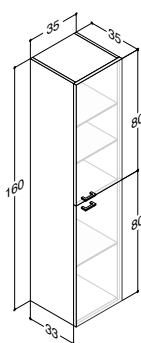

HØJSKABE - HØJDE 160 CM - DYBDE 35 CM

Variante	Farve	Bredde	Hylder	Artikelnr.	Pris (inkl. moms)
2 låger	Hvid mat	35 cm	4	NG00741	4.125,00
	Hvid højglans			NG90749	
	Grå højglans			NG130741	
	Champagne			NG100741	
	Eg			NG150741	
	Coffee			NG20741	
	Lava			NG160741	
	Integreret greb, hvid højglans, højrehængslet			D90742	
	Integreret greb, hvid højglans, venstrehængslet			D90743	
	Integreret greb, coffee, højrehængslet			D20742	
	Integreret greb, coffee, venstrehængslet			D20743	

Ønskes indvendigt lys i skabet, **tilføj S efter artikelnr. (NxxxxS)** og bestil tilvalg:

Tilvalg:	60 cm centreret lodret LED-belysningsstrip 6,9W, 3150K, 585 lm, øverst i venstre side	2002	1.390,00
A⁺	60 cm centreret lodret LED-belysningsstrip 6,9W, 3150K, 585 lm, øverst i højre side	2003	1.390,00

IP21 godkendt. NB: Indvendigt lys kun muligt modsat hængselsiden.

Tilbehør:	10 cm bakke, dybde 24,8 cm	305211016	185,00
	10 cm bakke, dybde 27,8 cm	305210016	185,00
	Metalindsats til bakke	515200247	80,00
	25 cm bakke, dybde 24,8 cm	305221016	280,00
	25 cm bakke, dybde 27,8 cm	305220016	280,00
	Bakke inkl. glideskinner	305222016	390,00
	Fletkurv	189430104	395,00
	Vasketøjspose inkl. glideskinner	190032020	355,00
	Tilbehørspakke med 3 bakker og 3 hylder (se side 82)	195050600	995,00