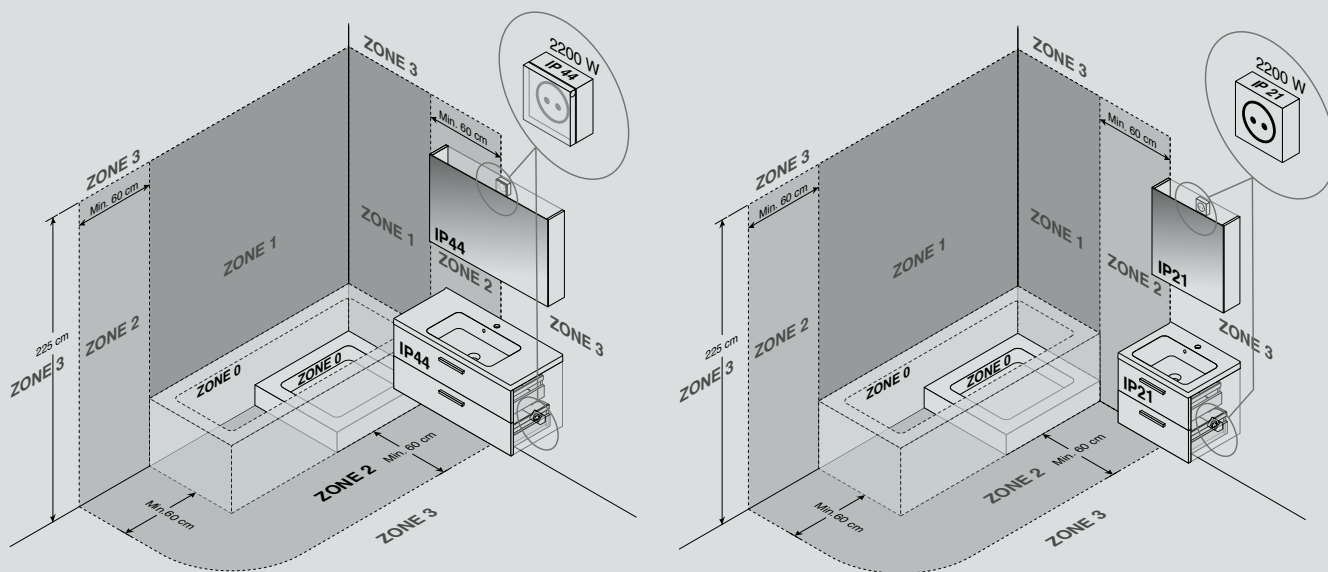

- **Zone 0:** Den vådeste del af badeværelset, dvs. den indvendige del af badekarret og brusebadets eventuelle bassin. Her må ikke forekomme spejle og møbler med elektriske dele.
- **Zone 1:** Fra ydersiden af badekarret eller brusebassinet til 2,25 m over gulvet i lodret plan. Her er stærkt skærpede krav til elektriske installationer. Spørg altid en fagmand.
- **Zone 2:** Et begrænset areal, der dækker en radius af 60 cm fra ydersiden af badekarret eller brusebassinet samt 2,25 m over gulvet i lodret plan. Her kræves minimum IP44 klassificering, og 230V eludtag må ikke forekomme. Scanbad tilbyder flere IP44 spejle, som kan placeres i hele zone 2, mens IP44 godkendte spejlskabe og vaskeskabe med eludtag kan placeres delvist i begge zoner, når blot eludtag placeres i zone 3.
- **Zone 3:** Resten af rummet. Her kræves mindst IP20, og 230V eludtag må placeres.