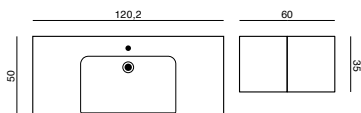

SÆTPRIS
TRÆSKUFFER KR. 11.710,-
METALSKUFFER KR. 12.125,-
ekskl. højskabe

120 cm Casino helstøbt marmor / Hvid højglans / Spejlskab med integreret lys i låger

Model
Møbelpakke
Spejlskab
Højskab pr. stk.

TRÆSKUFFER
Best. nr. DMR-2699G
Pris 6.985,-
SP-3721-E 4.725,-
F90161 2.575,-

METALSKUFFER
Best. nr. DMR-2699
Pris 7.400,-

VÆLG MELLEM FØLGENDE VASKE TIL 120 CM SKAB

Casino
Helstøbt marmor

Simone
Sanitetsporcelæn