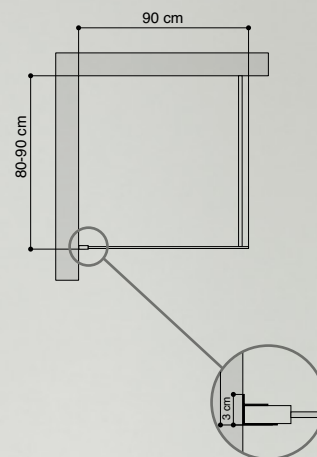

ALMA

Fastvæg med teleskopstang

- 6 mm klart, hærdet sikkerhedsglas
- Justerbar vægprofil
- Justerbar teleskopstang i forkromet messing 80-90 cm
- Teleskopstangen kan du afkorte efter behov
- Højde 195 cm
- Vendbar

PRIS KR.
3.425,-

Mål i cm   **Art. nr.**   **Pris**
Klart glas 90   S6503605   3.425,-