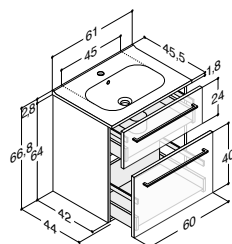

MØBELPAKKER MED KARAT PORCELÆNSVASK - HØJDE 64 CM

Bredde	Farve	Artikelnr.	Pris (inkl. moms)
60 cm	Hvid mat	DMK-2000	7.845,00
-5/+6,1 mm	Hvid højglans	DMK-2099	
	Grå højglans	DMK-2077	
	Champagne	DMK-2055	
	Eg	DMK-2066	
	Coffee	DMK-2022	
	Lava	DMK-2011	
	Integreret greb, hvid højglans	DMK-2199	
	Integreret greb, coffee	DMK-2122	

Tilvalg: LED-belysning i skuffer og 1 elstik i nederste skuffe. IP44 godkendt. Lyskilde LED 2x2,3W, 3250K, 2x185 lm. Elstik: 1x230V. **Tilføj LE efter artikelnr. (DMKxxxxLE).** 9.070,00

Tilbehør:	Bakke til midt i øverste skuffe	305230116	415,00
	Rumdeler til nederste skuffe	305250016	510,00
	Måttesæt til begge skuffer	NM-6042	295,00