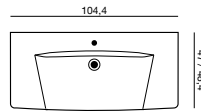

Model	Best. nr.	Pris
Møbelpakke	DMA-5255	10.035,-
Spejlskab	SP-37110-E	4.415,-

100 cm Azure sanitetsporcelæn / Champagne /
Spejlskab med integreret lys i låger