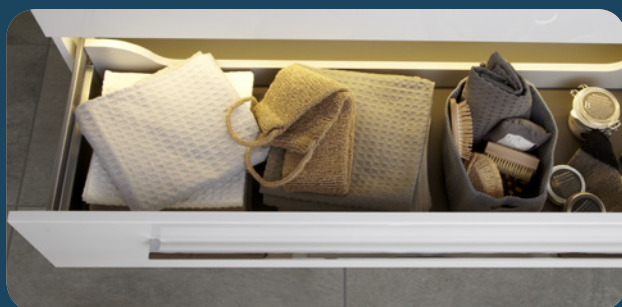

Vore skuffer har som standard fuldt udtræk og dæmpning. Den øverste skuffe har udskæring til rørføringen, og bag den nederste er der plads til rørføring til gulv.