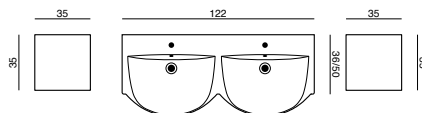

Karat
Sanitetsporcelæn

Aura
Helstøbt marmor

Perfekt til
den store familie

SÆTPRIS KR. 22.665,-
 ekskl. højskabe

*Bemærk vaskeskabe
 med smal dybde*

120 cm Velvet dobbeltvask sanitetsporcelæn /
 Grå højglans / Spejlskab med integreret
 lys i top og bund