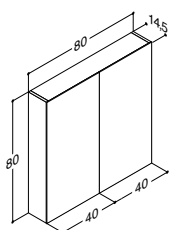

80 cm	Hvid mat	SP-3080-E	4.620,00	SPU-3080-E	6.005,00
	Hvid højglans	SP-3089-E		SPU-3089-E	
	Grå højglans	SP-30813-E		SPU-30813-E	
	Champagne	SP-30810-E		SPU-30810-E	
	Eg	SP-30815-E		SPU-30815-E	
	Coffee	SP-3082-E		SPU-3082-E	
	Lava	SP-30816-E		SPU-30816-E	

Inkl. forstørrelsesspejl, magnetliste, metalhylde og højremonteret 1x230V elstik og afbryder. (Underlight 1x6,9W, 3150K, 585 lm). IP44 godkendt.

Venstremonteret elstik og afbryder: **Tilføj L efter artikelnr. (SP-30xxx-EL)**

Ønskes indvendigt lys i skabet, **tilføj S efter artikelnr. (SP-30xxx-ES eller SP-30xxx-ELS)** og bestil tilvalg:

Tilvalg:	60 cm centreret lodret LED-belysningsstrip 2x6,9W, 3150K, 585 lm	2004	2.085,00
	Indvendigt i begge sider		
Tilbehør:	Smal bakke	305210016	185,00
	Metalindsats til bakke	515200247	80,00
	Metalhylde	545700047	80,00