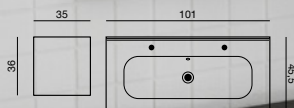

100 cm Karat dobbeltvask sanitetsporcelæn /
Eq / Spejlskab med Venus lamper

Model	Best. nr.	Pris
Møbelpakke	DMK-0866	11.825,-
Spejlskab	SP-48015-E	5.900,-
Lamper (2 stk.)	190302594	1.830,-