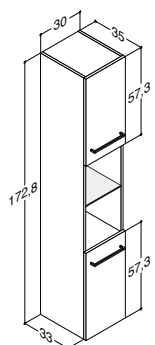

30 cm	Hvid/Hvid højglans	F90421	2.180,00
2 låger	Grå dekor	F30421	
	Sort struktur	F40421	
	Sand	F10421	
	Vanilla grey	F70421	

1 træhylde
4 glashylder