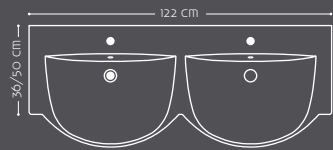

Med Deltas vaske kan du indrette alle baderum. Fra det mindste gæstetoilet til det store familie-badeværelse. Vaskene er tegnet af

vore egne designere og produceret i slidstærke og rengøringsvenlige materialer i ægte sanitetsporcelæn eller helstøbt marmor. Den nye Facet vask er støbt i materialet "glaskeramik", som er et unikt og kostbart materiale, der kombinerer den stærke blanke overflade fra glasset med stenpladens massive udtryk.

Bemærk! Facet leveres uden overløb og kræver således gulv afløb eller åben bundventil.

120 CM

120 CM HØJRE

120 CM VENSTRE

120 CM DOBBELT

FACET / GLASKERAMIK

En stærk vask i et unikt materiale. Designet er let og tyndt, med højglanspolerede kanter og et stort bassin.