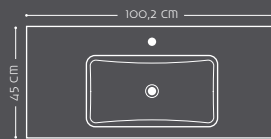

Aura / Helstøbt marmor

VELVET / SANITETSPORCELÆN

Klassisk smal vask med flot buet front og rummeligt bassin med bløde kurver.