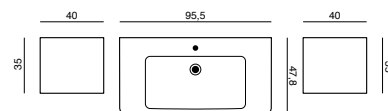

SÆT PRIS
TRÆSKUFFE KR. 10.465,-
METALSKUFFE KR. 10.895,-
ekskl. højskabe

95 cm Lotto XL sanitetsporcelæn / Vanilla grey /
Spejlskab med integreret lys i låger

Model
Møbelpakke
Spejlskab
Højskab venstrehængslet pr. stk.
Højskab højrehængslet pr. stk.

TRÆSKUFFER
Best. nr. LML-1977G
SP-3797-E
FL70421
FL70411
Pris 6.175,-
4.290,-
2.875,-
2.875,-

METALSKUFFER
Best. nr. LML-1977
Pris 6.605,-

VÆLG MELLEM FØLGENDE VASKE TIL 90 CM SKAB

Mikado
Helstøbt marmor

Lotto XL
Sanitetsporcelæn