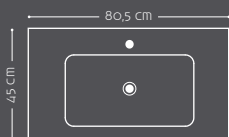

Facet / Glaskeramik