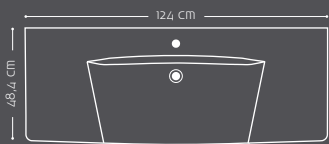

SCANBAD DELTA / VASKEOVERSIGT

Vasken er omdrejningspunktet i dit badeværelse og et lille stykke indretning i sig selv. Det er derfor vigtigt at vælge rigtigt. Skal vasken være klassisk eller moderne? Skal den have runde former eller mere skarpe kanter? Symmetrisk, asymmetrisk eller dobbelt? Eller skal vasken have meget eller lidt fralægningsplads?

Med Deltas vaske kan du indrette alle baderum. Fra det mindste gæstetoilet til det store familie-badeværelse. Vaskene er tegnet af

vore egne designere og produceret i slidstærke og rengøringsvenlige materialer i ægte sanitetsporcelæn eller helstøbt marmor. Den nye Facet vask er støbt i materialet "glaskeramik", som er et unikt og kostbart materiale, der kombinerer den stærke blanke overflade fra glasset med stenpladens massive udtryk.

Bemærk! Facet leveres uden overløb og kræver således gulv afløb eller åben bundventil.

120 CM

120 CM HØJRE

120 CM VENSTRE

120 CM DOBBELT

FACET / GLASKERAMIK

En stærk vask i et unikt materiale. Designet er let og tyndt, med højglanspolerede kanter og et stort bassin.