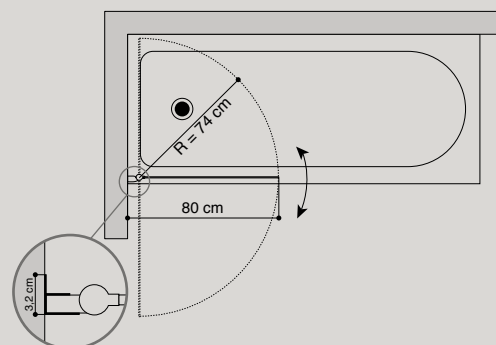

SMILLA

Brusedør til badekar

PRIS KR.
2.725,-

- 6 mm klart, hærdet sikkerhedsglas
- Dør med hæve-/sænkefunktion
- Justerbar vægprofil
- Svingbar 180°
- Højde 150 cm
- Vendbar

Mål i cm
Klart glas 79-81

Art. nr.
S6263405

Pris
2.725,-