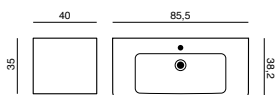

SÆTPRIS
TRÆSKUFFE KR. 7.110,-
METALSKUFFE KR. 7.490,-
ekskl. højskab

85 cm Lotto sanitetsporcelæn / Vanilla grey /
Spejl med integreret lys foroven