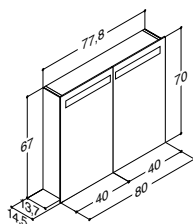

Bredde	Korpusfarve	Godkendelse	Artikelnr.	Pris (inkl. moms)
80 cm	Alu-look/spejl	IP44	SP-47817-E	4.900,00

LED 6,3W, 3150K, 530 lm.

Inkl. forstørrelsesspejl, magnetliste, metalhylde, greb, 1x230V elstik monteret midt i skabet og venstremonteret afbryder.

Tilbehør:			
Smal bakke		305210016	185,00
Metalindsats til bakke		515200247	80,00
Metalhylde		545700047	80,00