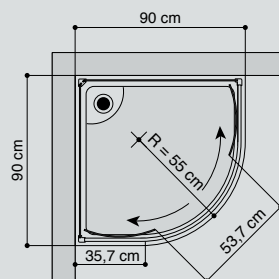

Stilfuldt design med satinprofiler og bagvæg i matteret isglas gør hverdagen med Scanbad kabiner til en ren fornøjelse. Solide komponenter, brusehoved med fem funktioner og en lille sæbeholder gør den også praktisk.

- To skydedøre i 6 mm hærdet klart glas
- Bagvægge i 6 mm hærdet isglas
- Magnetlukning i tætningsliste
- Skydedøre med stabile, justerbare dobbelt-hjul
- Rengøringsvenlig "Vip-ud" funktion
- Bundkar i støbemarmor med aftagelig front
- Inkl. brusegarniture og bundventil
- For højdemål m.v. se målskitse side 153