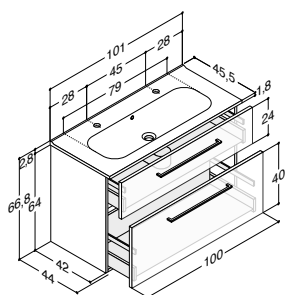

100 cm	Hvid mat	DMK-2600	10.825,00
-5/+10,1 mm	Hvid højglans	DMK-2699	
	Grå højglans	DMK-2677	
	Champagne	DMK-2655	
	Eg	DMK-2666	
	Coffee	DMK-2622	
	Lava	DMK-2611	
	Integreret greb, hvid højglans	DMK-2799	
	Integreret greb, coffee	DMK-2722	

Tilvalg: LED-belysning i skuffer og 1 elstik i nederste skuffe. IP44 godkendt. Lyskilde LED 2x4,3W, 3250K, 2x340 lm. Elstik: 1x230V. **Tilføj LE efter artikelnr. (DMKxxxxLE).** 12.360,00

Tilbehør:	Bakke til midt i øverste skuffe	305230016	335,00
	Bakker til siderne i øverste skuffe. Bestil 2 stk.	305220016	280,00
	Rumdeler til nederste skuffe	305250016	510,00
	Måttesæt til begge skuffer	NM-10042	395,00