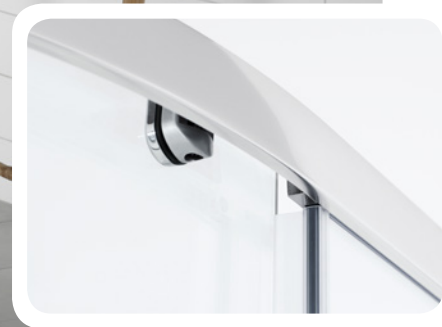

PRIS KR.
5.110,-

Dørene justeres nemt fra forsiden og sikrer et perfekt og blødt løb

ANITA

Halvrund bruse-afskaermning med én skydedør

- 6 mm klart, hærdet sikkerhedsglas
- En skydedør med stabile, justerbare dobbelt-hjul
- Justerbar vægprofil
- Rengøringsvenlig "Vip-ud" funktion
- Højde 195 cm
- Vendbar

Mål i cm   **Art nr.**   **Pris**
Klart glas 89-91   S6645605   5.110,-