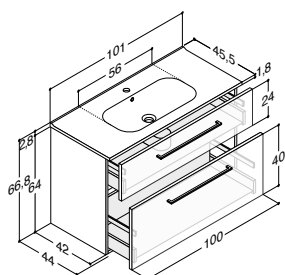

100 cm	Hvid mat	DMK-2400	10.035,00
-5/+10,1 mm	Hvid højglans	DMK-2499	
	Grå højglans	DMK-2477	
	Champagne	DMK-2455	
	Eg	DMK-2466	
	Coffee	DMK-2422	
	Lava	DMK-2411	
	Integreret greb, hvid højglans	DMK-2599	
	Integreret greb, coffee	DMK-2522	

Tilvalg: LED-belysning i skuffer og 1 elstik i nederste skuffe. IP44 godkendt. Lyskilde LED 2x4,3W, 3520K, 2x340 lm. Elstik: 1x230V. **Tilføj LE efter artikelnr. (DMKxxxxLE).** 11.570,00

Tilbehør:	Bakke til midt i øverste skuffe	305230016	335,00
	Bakker til siderne i øverste skuffe. Bestil 2 stk.	305220016	280,00
	Rumdeler til nederste skuffe	305250016	510,00
	Måttesæt til begge skuffer	NM-10042	395,00