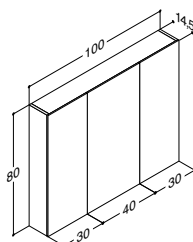

100 cm	Hvid mat	SP-3010-E	5.900,00	SPU-3010-E	7.285,00
	Hvid højglans	SP-3019-E		SPU-3019-E	
	Grå højglans	SP-30113-E		SPU-30113-E	
	Champagne	SP-30110-E		SPU-30110-E	
	Eg	SP-30115-E		SPU-30115-E	
	Coffee	SP-3012-E		SPU-3012-E	
	Lava	SP-30116-E		SPU-30116-E	

Inkl. forstørrelsesspejl, magnetliste, metalhylde og højremonteret 1x230V elstik og afbryder. (Underlight 1x6,9W, 3150K, 780 lm). IP44 godkendt.

Venstremonteret elstik og afbryder: **Tilføj L efter artikelnr. (SP-30xxx-EL)**

Ønskes indvendigt lys i skabet, **tilføj S efter artikelnr. (SP-30xxx-ES eller SP-30xxx-ELS)** og bestil tilvalg:

Tilvalg:	60 cm centreret lodret LED-belysningsstrip 2x6,9W, 3150K, 585 lm	2004	2.085,00
	Indvendigt i begge sider		
Tilbehør:	Smal bakke	305210016	185,00
	Metalindsats til bakke	515200247	80,00
	Metalhylde	545700047	80,00