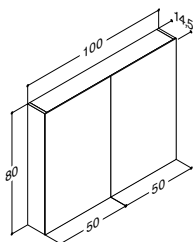

100 cm	Hvid mat	SP-3000-E	4.950,00	SPU-3000-E	6.335,00
	Hvid højglans	SP-3009-E		SPU-3009-E	
	Grå højglans	SP-30013-E		SPU-30013-E	
	Champagne	SP-30010-E		SPU-30010-E	
	Eg	SP-30015-E		SPU-30015-E	
	Coffee	SP-3002-E		SPU-3002-E	
	Lava	SP-30016-E		SPU-30016-E	

Inkl. forstørrelsesspejl, magnetliste, metalhylde og højremonteret 1x230V elstik og afbryder. (Underlight 1x6,9W, 3150K, 780 lm). IP44 godkendt.

Venstremonteret elstik og afbryder: **Tilføj L efter artikelnr. (SP-30xxx-EL)**

Ønskes indvendigt lys i skabet, **tilføj S efter artikelnr. (SP-30xxx-ES eller SP-30xxx-ELS)** og bestil tilvalg:

Tilvalg:	60 cm centreret lodret LED-belysningsstrip 2x6,9W, 3150K, 585 lm	2004	2.085,00
	Indvendigt i begge sider		
Tilbehør:	Smal bakke	305210016	185,00
	Metalindsats til bakke	515200247	80,00
	Metalhylde	545700047	80,00