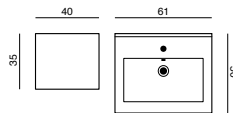

METALSKUFFER	
Best. nr.	Pris
DMR-2433	5.115,-

VÆLG MELLEML FØLGENDE VASKE TIL 60 CM SKAB

Casino
 Helstøbt marmor

Simone
 Sanitetsporcelæn

SCANBAD MULTO+ / LARGE 60 CM

SÆTPRIS KR. 5.175,-
ekskl. højskab

60 cm Simone sanitetsporcelæn / Sort struktur /
Spejl med integreret lys foroven