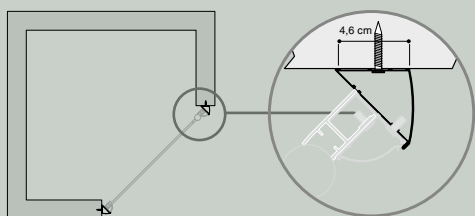

45° KIT

Ved tilkøb af et 45° kit kan Maja svingdøre også monteres i en muret bruseniche (se side 150). Bemærk at brusedørens bredde herved øges med 3 cm i hver side.