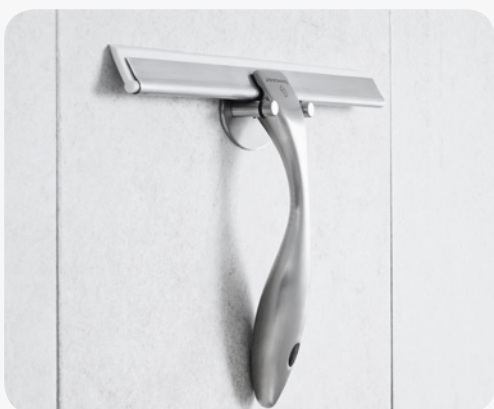

SCANBAD BRUS TILBEHØR

Krom skraber i et stramt design

Kan hænges direkte på glassets kant med den medfølgende silikonekrog.

Art.nr. **Pris inkl. moms**
1600012 205,-

Ekstra gummiliste til skraber

Art.nr. **Pris inkl. moms**
1600017 50,-

Praktisk dobbeltkrog til placering på glaskanten

Art.nr. **Pris inkl. moms**
1600013 80,-

Ergonomisk skraber i rustfrit stål. Inkl. ophængsbeslag

Bredde **Art.nr.** **Pris inkl. moms**
25,5 cm 2400346 205,-