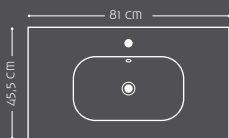

Karat / Sanitetsporcelæn