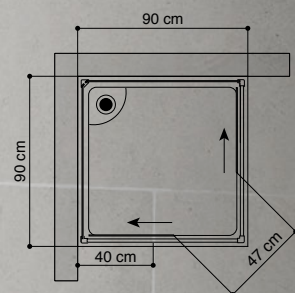

Begge kabiner er udstyret med dobbelte kvalitetshjul, der sikrer en silkeblød kørekomfort mange år frem.

Mål i cm	Art. nr.	Pris
Klar glas 90x90	S6325608	8.395,-

PRIS KR.
8.395,-

TENNA

Firkantet brusekabine med 2-delte skydedøre