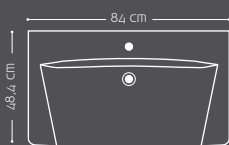

FÅ HURTIGT OVERBLIK OVER DELTA VASKE OG STØRRELSER

60 CM

80 CM

100 CM

100 CM DOBBELT

VASKE

Velvet / Sanitetsporcelæn

Azure / Sanitetsporcelæn