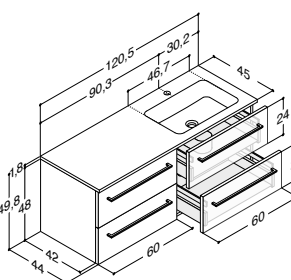

120 cm	Hvid mat	DMF-1100	12.670,00
-3/+3 mm	Hvid højglans	DMF-1199	
Højre	Grå højglans	DMF-1177	
	Champagne	DMF-1155	
	Eg	DMF-1166	
	Coffee	DMF-1122	
	Lava	DMF-1111	
	Integreret greb, hvid højglans	DMF-1299	
	Integreret greb, coffee	DMF-1222	

Uden overløbshul "vigtigt" - se produktinformation. Kan monteres med skjult overløbssystem. Se side 85

Tilvalg: LED-belysning i begge skabe. 1 elstik i vaskeskabets nederste skuffe. IP44 godkendt. Lyskilde LED 4x2,3W, 3250K, 4x185 lm. Elstik: 1x230V. **Tilføj LE efter artikelnr. (DMFxxxLE).** 14.330,00

Tilbehør:	Bakke til midt i øverste skuffe i vaskeskab	305230116	415,00
	Rumdeler til nederste skuffe i vaskeskab	305250016	510,00
	Måttesæt (4 skuffer)	NM-12442	430,00