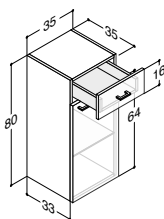

UNDERSKABE - HØJDE 80 CM - DYBDE 35 CM

Variant	Farve	Bredde	Hylder	Artikelnr.	Pris (inkl. moms)			
1 skuffe	Hvid mat	35 cm	1	NG00131	3.110,00			
1 låge	Hvid højglans			NG90139				
	Grå højglans			NG130131				
	Champagne			NG100131				
	Eg			NG150131				
	Coffee			NG20131				
	Lava			NG160131				
	Tilbehør:			Topplade (se side 83)				
	10 cm bakke, dybde 24,8 cm			305211016		185,00		
	10 cm bakke, dybde 27,8 cm			305210016		185,00		
	Metalindsats til bakke			515200247		80,00		
	25 cm bakke, dybde 24,8 cm			305221016		280,00		
	25 cm bakke, dybde 27,8 cm			305220016		280,00		
	Fletkurv	189430104	395,00					
	Gummimåtte til skuffe	NM-3533	155,00					
	Vasketøjspose inkl. glideskinner	190032020	355,00