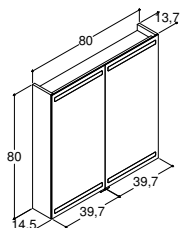

Bredde	Korpusfarve	Godkendelse	Artikelnr.	Pris (inkl. moms)
80 cm	Hvid mat	IP44	SP-5280-E	6.515,00
	Hvid højglans	IP44	SP-5289-E	
	Grå højglans	IP44	SP-52813-E	
	Champagne	IP44	SP-52810-E	
	Eg	IP44	SP-52815-E	
	Coffee	IP44	SP-5282-E	
	Lava	IP44	SP-52816-E	

LED 2x11,7W, 3150K, 1880 lm.

Inkl. forstørrelsesspejl, magnetliste, metalhylde, greb og højremonteret 1x230V elstik og afbryder.

Venstremonteret elstik og afbryder: **Tilføj L efter artikelnr. (SP-52xxx-EL)**

Tilbehør:			
Smal bakke		305210016	185,00
Metalindsats til bakke		515200247	80,00
Metalhylde		545700047	80,00