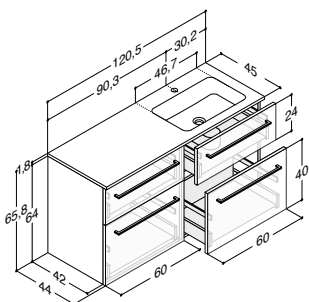

120 cm	Hvid mat	DMF-3000	12.670,00
-3/+3 mm	Hvid højglans	DMF-3099	
Højre	Grå højglans	DMF-3077	
	Champagne	DMF-3055	
	Eg	DMF-3066	
	Coffee	DMF-3022	
	Lava	DMF-3011	
	Integreret greb, hvid højglans	DMF-3199	
	Integreret greb, coffee	DMF-3122	

Uden overløbshul "vigtigt" - se produktinformation. Kan monteres med skjult overløbssystem. Se side 85

Tilvalg:	LED-belysning i begge skabe. 1 elstik i vaskeskabets nederste skuffe. IP44 godkendt. Lyskilde LED 4x2,3W, 3250K, 4x185 lm. Elstik: 1x230V. Tilføj LE efter artikelnr. (DMFxxxLE).	14.330,00

Tilbehør:	Bakke til midt i øverste skuffe i vaskeskab	305230116	415,00
	Rumdeler til nederste skuffe i vaskeskab	305250016	510,00
	Måttesæt (4 skuffer)	NM-12442	430,00