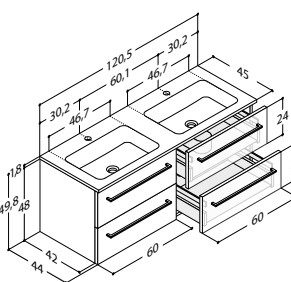

Tilbehør:	Bakke til midt i øverste skuffe. Bestil 2 stk.	305230116	415,00
	Måttesæt til begge skuffer	NM-12142	430,00

120 cm	Hvid mat	DMF-1500	13.480,00
-3/+3 mm	Hvid højglans	DMF-1599	
Dobbelt	Grå højglans	DMF-1577	
	Champagne	DMF-1555	
	Eg	DMF-1566	
	Coffee	DMF-1522	
	Lava	DMF-1511	
	Integreret greb, hvid højglans	DMF-1699	
	Integreret greb, coffee	DMF-1622	