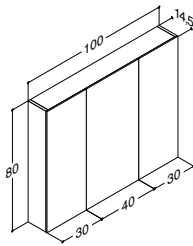

100 cm	Hvid mat	SP-4810-E	5.900,00	SPU-4810-E	7.285,00
	Hvid højglans	SP-4819-E		SPU-4819-E	
	Grå højglans	SP-48113-E		SPU-48113-E	
	Champagne	SP-48110-E		SPU-48110-E	
	Eg	SP-48115-E		SPU-48115-E	
	Coffee	SP-4812-E		SPU-4812-E	
	Lava	SP-48116-E		SPU-48116-E	

Inkl. forstørrelsesspejl, magnetliste, metalhylde og højremonteret 1x230V elstik og afbryder. (Underlight 1x6,9W, 3150K, 780 lm). IP44 godkendt.

Venstremonteret elstik og afbryder: **Tilføj L efter artikelnr. (SP-48xxx-EL)**

Ønskes indvendigt lys i skabet, **tilføj S efter artikelnr. (SP-48xxx-ES eller SP-48xxx-ELS)** og bestil tilvalg:

Tilvalg:	60 cm centreret lodret LED-belysningsstrip 2x6,9W, 3150K, 585 lm	2004	2.085,00
A+	Indvendigt i begge sider		
Tilbehør:	Smal bakke	305210016	185,00
	Metalindsats til bakke	515200247	80,00
	Metalhylde	545700047	80,00