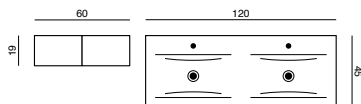

TRÆSKUFFER

METALSKUFFER

Model	Best. nr.	Pris	Best. nr.	Pris
Møbelpakke	MMM-1799G	8.630,-	MMM-1799	9.390,-
Spejlskab	SP-4331-E	6.460,-		
Overskab pr. stk.	F90201	1.430,-		

*En perfekt løsning til familien,
der deler badeværelse
- en dobbeltvask med fire skuffer
under. Så er der plads til alle*