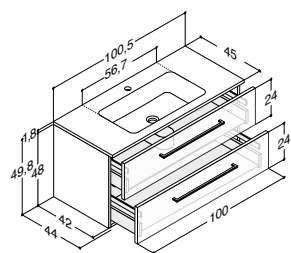

100 cm	Hvid mat	DMF-0700	10.035,00
-3/+3 mm	Hvid højglans	DMF-0799	
	Grå højglans	DMF-0777	
	Champagne	DMF-0755	
	Eg	DMF-0766	
	Coffee	DMF-0722	
	Lava	DMF-0711	
	Integreret greb, hvid højglans	DMF-0899	
	Integreret greb, coffee	DMF-0822	

Uden overløbshul "vigtigt" - se produktinformation. Kan monteres med skjult overløbssystem. Se side 85

Tilvalg: LED-belysning i skuffer og 1 elstik i nederste skuffe. IP44 godkendt. Lyskilde LED 2x4,3W, 3250K, 2x340 lm. Elstik: 1x230V. **Tilføj LE efter artikelnr. (DMFxxxLE).** 11.570,00

Tilbehør:	Bakke til midt i øverste skuffe	305230016	335,00
	Bakker til siderne i øverste skuffe. Bestil 2 stk.	305220016	280,00
	Måttesæt til begge skuffer	NM-10042	395,00