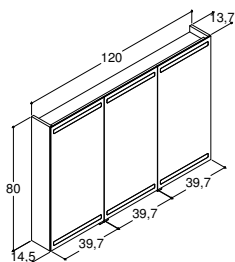

Bredde	Korpusfarve	Godkendelse	Artikelnr.	Pris (inkl. moms)
120 cm	Hvid mat	IP44	SP-5220-E	9.185,00
	Hvid højglans	IP44	SP-5229-E	
	Grå højglans	IP44	SP-52213-E	
	Champagne	IP44	SP-52210-E	
	Eg	IP44	SP-52215-E	
	Coffee	IP44	SP-5222-E	
	Lava	IP44	SP-52216-E	

LED 2x18,0W, 3150K, 2880 lm.

Inkl. forstørrelsesspejl, magnetliste, metalhylde, greb og højremonteret 1x230V elstik og afbryder.

Venstremonteret elstik og afbryder: **Tilføj L efter artikelnr. (SP-52xxx-EL)**

Tilbehør:			
Smal bakke		305210016	185,00
Metalindsats til bakke		515200247	80,00
Metalhylde		545700047	80,00