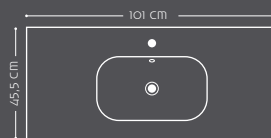

Karat / Sanitetsporcelæn