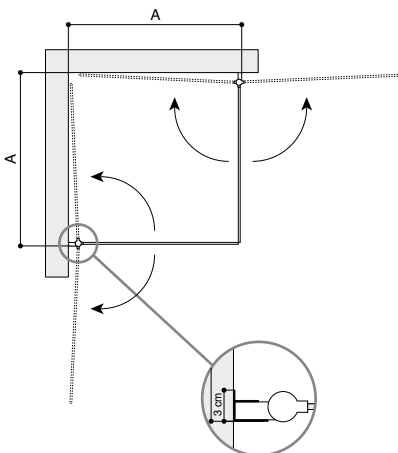

PRIS KR.
4.720,-

Med den smarte Showercorner hylde i rustfrit stål slipper du for sæbe- og shampooflasker på gulvet. Hylden indmures (uden brug af skruer) i hjørnet af den murede bruseniche, men kan også indfræses i eksisterende bruseniche og efterfuges. Praktisk krog medfølger. For bestilling se side 152.