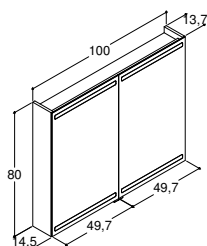

Bredde	Korpusfarve	Godkendelse	Artikelnr.	Pris (inkl. moms)
100 cm	Hvid mat	IP44	SP-5210-E	6.980,00
	Hvid højglans	IP44	SP-5219-E	
	Grå højglans	IP44	SP-52113-E	
	Champagne	IP44	SP-52110-E	
	Eg	IP44	SP-52115-E	
	Coffee	IP44	SP-5212-E	
	Lava	IP44	SP-52116-E	

LED 2x16,5W, 3150K, 2640 lm.

Inkl. forstørrelsesspejl, magnetliste, metalhylde, greb og højremonteret 1x230V elstik og afbryder.

Venstremonteret elstik og afbryder: **Tilføj L efter artikelnr. (SP-52xxx-EL)**

Tilbehør:			
Smal bakke		305210016	185,00
Metalindsats til bakke		515200247	80,00
Metalhylde		545700047	80,00