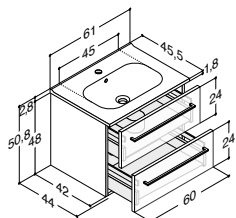

60 cm	Hvid mat	DMK-0500	7.845,00
-5/+6,1 mm	Hvid højglans	DMK-0599	
	Grå højglans	DMK-0577	
	Champagne	DMK-0555	
	Eg	DMK-0566	
	Coffee	DMK-0522	
	Lava	DMK-0511	
	Integreret greb, hvid højglans	DMK-1199	
	Integreret greb, coffee	DMK-1122	

Tilvalg: LED-belysning i skuffer og 1 elstik i nederste skuffe. IP44 godkendt. Lyskilde LED 2x2,3W, 3250K, 2x185 lm. Elstik: 1x230V. **Tilføj LE efter artikelnr. (DMKxxxxLE).** 9.070,00

Tilbehør:	Bakke til midt i øverste skuffe	305230116	415,00
	Måttesæt til begge skuffer	NM-6042	295,00