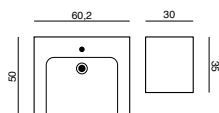

SÆTPRIS
TRÆSKUFFER KR. 8.635,-
METALSKUFFE KR. 9.015,-
ekskl. højskab

*Velegnet til
det lille
badeværelse*

60 cm Casino helstøbt marmor / Grå dekor /
Spejlskab med lyspanel i akryl