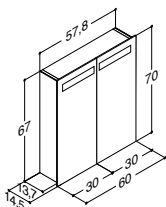

SPEJLSKABE MED SPEJLGAVLE OG INTEGRERET LYS I TOP A+

Bredde	Korpusfarve	Godkendelse	Artikelnr.	Pris (inkl. moms)
60 cm	Alu-look/spejl	IP44	SP-47617-E	4.325,00

LED 4,5W, 3150K, 380 lm.

Inkl. forstørrelsesspejl, magnetliste, metalhylde, greb, 1x230V elstik monteret midt i skabet og venstremonteret afbryder.

Tilbehør:			
Smal bakke		305210016	185,00
Metalindsats til bakke		515200247	80,00
Metalhylde		545700047	80,00