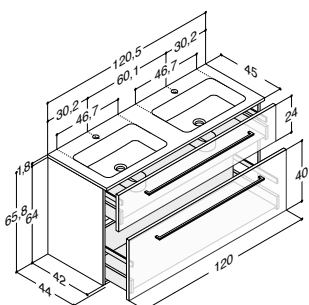

120 cm	Hvid mat	DMF-2600	12.110,00
-3/+3 mm	Hvid højglans	DMF-2699	
Dobbelt	Grå højglans	DMF-2677	
	Champagne	DMF-2655	
	Eg	DMF-2666	
	Coffee	DMF-2622	
	Lava	DMF-2611	
	Integreret greb, hvid højglans	DMF-2799	
	Integreret greb, coffee	DMF-2722	

Uden overløbshul "vigtigt" - se produktinformation. Kan monteres med skjult overløbssystem. Se side 85

Tilvalg:	LED-belysning i skuffer og 1 elstik i nederste skuffe. IP44 godkendt. Lyskilde LED 2x5,3W, 3250K, 2x415 lm. Elstik: 1x230V. Tilføj LE efter artikelnr. (DMFxxxLE).	13.800,00

Tilbehør:	Bakke til midt i øverste skuffe. Bestil 2 stk.	305230116	415,00
	Rumdeler til nederste skuffe	305250016	510,00
	Måttesæt til begge skuffer	NM-12142	430,00