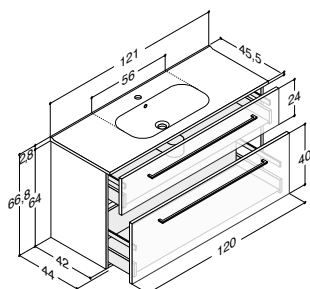

120 cm	Hvid mat	DMK-2800	11.300,00
-5/+12,1 mm	Hvid højglans	DMK-2899	
	Grå højglans	DMK-2877	
	Champagne	DMK-2855	
	Eg	DMK-2866	
	Coffee	DMK-2822	
	Lava	DMK-2811	
	Integreret greb, hvid højglans	DMK-2999	
	Integreret greb, coffee	DMK-2922	

Tilvalg: LED-belysning i skuffer og 1 elstik i nederste skuffe. IP44 godkendt. Lyskilde LED 2x5,3W, 3250K, 2x415 lm. Elstik: 1x230V. **Tilføj LE efter artikelnr. (DMKxxxxLE).** 12.990,00

Tilbehør:	Bakke til midt i øverste skuffe	305240016	480,00
	Bakker til siderne i øverste skuffe. Bestil 2 stk.	305220016	280,00
	Rumdeler til nederste skuffe	305250016	510,00
	Måttesæt til begge skuffer	NM-12042	430,00