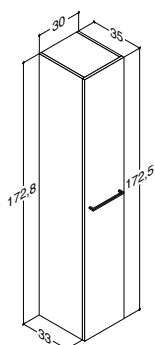

HØJSKABE

Bredde	Farve	Artikelnr.	Pris (inkl. moms)
30 cm	Hvid/Hvid højglans	F90391	2.180,00
1 låge	Grå dekor	F30391	
	Sort struktur	F40391	
	Sand	F10391	
	Vanilla grey	F70391	

1 træhylde
4 glashylder