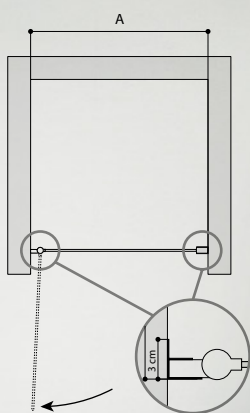

- 6 mm klart, hærdet sikkerhedsglas
- Svingdør med hæve-/sænkefunktion
- Stor døråbning udad
- Magnetlukning i aluprofil
- Universal model. Kan både venstre og højrehængsles
- Justerbar vægprofil
- Højde 195 cm
- Kan monteres i 45° ved tilkøb af tilbehørskit (se side 152)

PRIS KR.
3.425,-