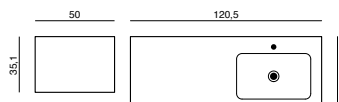

SÆT PRIS KR. 19.770,-
ekskl. højskab og viste greb

120 cm Facet glaskeramik, højremodel / Grå højglans /
Spejlskab med integreret lys foroven

Model
Møbelpakke
Spejlskab

Best. nr.
DMF-1177
SP-47317-E

Pris
12.670,-
7.100,-

VÆLG MELLEM FØLGENDE 120 CM VASKE

Facet
Glaskeramik

Højreventd

Venstrevendt