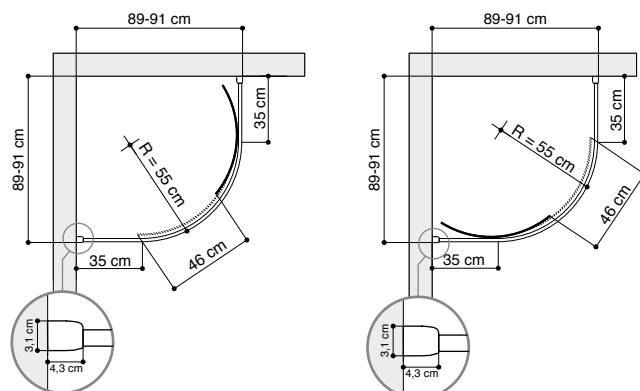

- 6 mm klart, hærdet sikkerhedsglas
- En skydedør med stabile, justerbare dobbelt-hjul
- Justerbar vægprofil
- Rengøringsvenlig "Vip-ud" funktion
- Højde 195 cm
- Vendbar

Mål i cm   **Art nr.**   **Pris**
Klart glas 89-91   S6645605   5.110,-