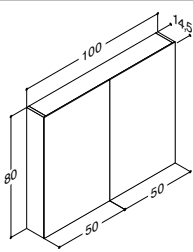

100 cm	Hvid mat	SP-4800-E	4.950,00	SPU-4800-E	6.335,00
	Hvid højglans	SP-4809-E		SPU-4809-E	
	Grå højglans	SP-48013-E		SPU-48013-E	
	Champagne	SP-48010-E		SPU-48010-E	
	Eg	SP-48015-E		SPU-48015-E	
	Coffee	SP-4802-E		SPU-4802-E	
	Lava	SP-48016-E		SPU-48016-E	

Inkl. forstørrelsesspejl, magnetliste, metalhylde og højremonteret 1x230V elstik og afbryder. (Underlight 1x6,9W, 3150K, 780 lm). IP44 godkendt.

Venstremonteret elstik og afbryder: **Tilføj L efter artikelnr. (SP-48xxx-EL)**

Ønskes indvendigt lys i skabet, **tilføj S efter artikelnr. (SP-48xxx-ES eller SP-48xxx-ELS)** og bestil tilvalg:

Tilvalg:	60 cm centreret lodret LED-belysningsstrip 2x6,9W, 3150K, 585 lm	2004	2.085,00
A+	Indvendigt i begge sider		
Tilbehør:	Smal bakke	305210016	185,00
	Metalindsats til bakke	515200247	80,00
	Metalhylde	545700047	80,00