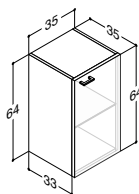

UNDERSKAB - HØJDE 64 CM - DYBDE 35 CM

Variant	Farve	Bredde	Hylder	Artikelnr.	Pris (inkl. moms)				
1 låge	Hvid mat	35 cm	1	NG01971	1.975,00				
	Hvid højglans			NG91979					
	Grå højglans			NG131971					
	Champagne			NG101971					
	Eg			NG151971					
	Coffee			NG21971					
	Lava			NG161971					
	Tilbehør:			Topplade (se side 83)					
				10 cm bakke, dybde 24,8 cm		305211016	185,00		
	10 cm bakke, dybde 27,8 cm	305210016	185,00						
	Metalindsats til bakke	515200247	80,00						
	25 cm bakke, dybde 24,8 cm	305221016	280,00						
	25 cm bakke, dybde 27,8 cm	305220016	280,00						
	Bakke inkl. glideskinner	305222016	390,00						
	Fletkurv	189430104	395,00						
	Vasketøjspose inkl. glideskinner	190032020	355,00