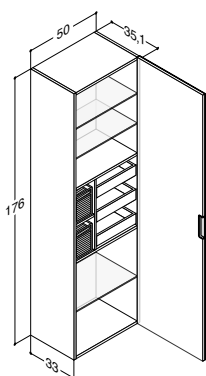

1 låge	Hvid mat, højrehængslet	50 cm	3	N01881	6.785,00
	Hvid mat, venstrehængslet			N01871	
	Hvid højglans, højrehængslet			N91889	
	Hvid højglans, venstrehængslet			N91879	
	Grå højglans, højrehængslet			N131881	
	Grå højglans, venstrehængslet			N131871	
	Champagne, højrehængslet			N101881	
	Champagne, venstrehængslet			N101871	
	Eg, højrehængslet			N151881	
	Eg, venstrehængslet			N151871	
	Coffee, højrehængslet			N21881	
	Coffee, venstrehængslet			N21871	
	Lava, højrehængslet			N161881	
	Lava, venstrehængslet			N161871	

Lågen er i alulook med spejl. Top og bund i alulook.

Indsats med 3 bakker og 2 kurve.

Ønskes indvendigt lys i skabet, **tilføj S efter artikelnr. (NxxxxS)** og bestil tilvalg:

Tilvalg:	40 cm centreret lodret LED-belysningsstrip 4,6W, 3150K, 390 lm, øverst i venstre side	2000	1.390,00
A+	40 cm centreret lodret LED-belysningsstrip 4,6W, 3150K, 390 lm, øverst i højre side	2001	1.390,00

IP21 godkendt. NB: Indvendigt lys kun muligt modsat hængselsiden.

Tilbehør:	10 cm bakke, dybde 24,8 cm	305211016	185,00
	10 cm bakke, dybde 27,8 cm	305210016	185,00
	Metalindsats til bakke	515200247	80,00
	25 cm bakke, dybde 24,8 cm	305221016	280,00
	25 cm bakke, dybde 27,8 cm	305220016	280,00
	Fletkurv	189430104	395,00
	Høj bakke	305250016	510,00