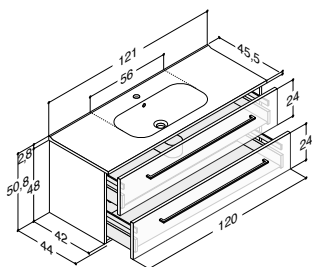

120 cm	Hvid mat	DMK-0900	11.300,00
-5/+12,1 mm	Hvid højglans	DMK-0999	
	Grå højglans	DMK-0977	
	Champagne	DMK-0955	
	Eg	DMK-0966	
	Coffee	DMK-0922	
	Lava	DMK-0911	
	Integreret greb, hvid højglans	DMK-1599	
	Integreret greb, coffee	DMK-1522	

Tilvalg: LED-belysning i skuffer og 1 elstik i nederste skuffe. IP44 godkendt. Lyskilde LED 2x5,3W, 3250K, 2x415 lm. Elstik: 1x230V. **Tilføj LE efter artikelnr. (DMKxxxxLE).** 12.990,00

Tilbehør:	Bakke til midt i øverste skuffe	305240016	480,00
	Bakker til siderne i øverste skuffe. Bestil 2 stk.	305220016	280,00
	Måttesæt til begge skuffer	NM-12042	430,00