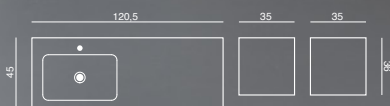

Facet
 Glaskeramik

Højreventd

Venstrevendt

SCANBAD DELTA / 120 CM

Du kan
også vælge fronter
med integrerede greb
i coffee eller hvid
højglans

SÆTPRIS KR. 15.180,-
ekskl. sideskabe og hylder

120 cm Facet glaskeramik, venstremodel /
Hvid højglans / Spejl med Stratos lampe