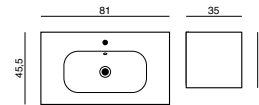

Bag de dæmpede låger
 i Delta vaskeskabene
 finder du god hylde-
 plads til opbevaring
 af fx håndklæder og
 rengøringsartikler.

SCANBAD DELTA / 80 CM

SÆTPRIS KR. 11.000,-
ekskl. højskab

De rummelige højskabe er gode til ekstra opbevaring