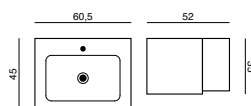

SÆTPRIS KR. 8.460,-
ekskl. overskabe

60 cm Aura helstøbt marmor / Coffee /
Spejl med integreret lys i siderne

Model Møbelpakke
Best. nr. DMA-0922
Pris 6.735,-
Spejl 91461 1.725,-

SÆTPRIS KR. 11.395,-
ekskl. højskab, reol, fletkurve og viste greb

60 cm Facet glaskeramik / Lava /
Spejlskab med integreret lys i top og bund

Model Møbelpakke
Best. nr. DMF-0111
Pris 5.860,-
Spejlskab SP-52616-E 5.535,-

På de følgende sider viser vi indretningsforslag i de forskellige sætstørrelser, som alle er angivet med bestillingsnummer og pris, så du nemt kan vælge din favorit. Vi viser dig også, hvilke vaske, der matcher sættet og går tæt på ekstrafunktioner og lækkert tilbehør, du kan købe til.

Men med Delta kan du også lege med mulighederne og sammensætte dit eget helt individuelle og personlige møbelsæt. Brug vores indretningsforslag som inspiration og find bestillingsnummer og priser i elementprislisterne. Rigtig god fornøjelse!

VÆLG MELLEM FØLGENDE 60 CM VASKE

Karat
Sanitetsporcelæn

Facet
Glaskeramik

Aura
Helstøbt marmor

Velvet
Sanitetsporcelæn