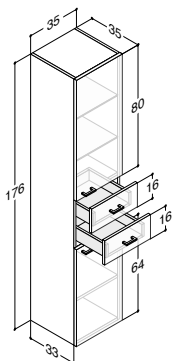

Variant	Farve	Bredde	Hylder	Artikelnr.	Pris (inkl. moms)
2 låger	Hvid mat	35 cm	4	NG00231	6.065,00
2 skuffer	Hvid højglans			NG90239	
	Grå højglans			NG130231	
	Champagne			NG100231	
	Eg			NG150231	
	Coffee			NG20231	
	Lava			NG160231	

Ønskes indvendigt lys i skabet, **tilføj S efter artikelnr. (NxxxxS)** og bestil tilvalg:

Tilvalg:	60 cm centeret lodret LED-belysningsstrip 6,9W, 3150K, 585 lm, øverst i venstre side	2002	1.390,00
A+	60 cm centeret lodret LED-belysningsstrip 6,9W, 3150K, 585 lm, øverst i højre side	2003	1.390,00

IP21 godkendt. NB: Indvendigt lys kun muligt modsat hængselsiden.

Tilbehør:	10 cm bakke, dybde 24,8 cm	305211016	185,00
	10 cm bakke, dybde 27,8 cm	305210016	185,00
	Metalindsats til bakke	515200247	80,00
	25 cm bakke, dybde 24,8 cm	305221016	280,00
	25 cm bakke, dybde 27,8 cm	305220016	280,00
	Fletkurv	189430104	395,00
	Vasketøjspose inkl. glideskinner	190032020	355,00
	Gummimåtte til skab	NM-3533	155,00
	Tilbehørspakke med 3 bakker og 3 hylder (se side 82)	195050600	995,00