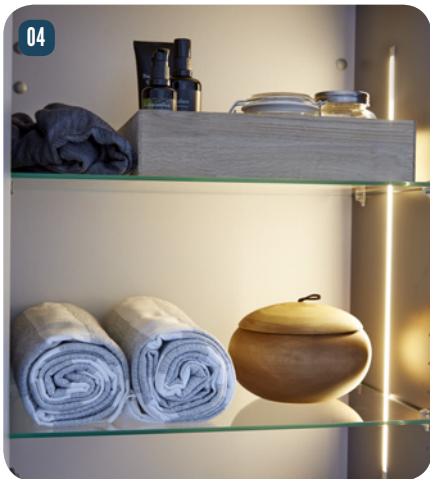

01

02

03

04

05

01 Du kan supplere de rummelige skuffer i vaskeskabet med lækkert, indbygget lys. Den energibesparende LED-belysning er indbygget i en lysskinne og giver ekstra godt lys i hele den åbne skuffes bredde. (kræver 230 V tilslutning). IP44-godkendt, se side 137.

02 LED lysliste til placering mellem vask og skab. Giver både stemning og god lyseffekt ned i skuffen. Med touch-afbryder i valgfri højre eller venstre side. IP21-godkendt, se side 137.

03 Eksklusive dæmpere sørger for, at skufferne lukker blødt og lydløst. Tilkøber du skuffebelysning, får du samtidig et 230 V el-stik monteret i nederste skuffe. Så har du shaver, føn etc. lige ved hånden og samtidig gemt af vejen. IP44 godkendt, se side 137.

04 Få lækkert indvendigt LED-lys i dine højskabe eller overskabe. Du kan vælge indbygning i højre eller venstre side, modsat hængsel. (kræver 230 V tilslutning). IP21-godkendt, se side 137.

05 Stabile småkurve og vasketøjskurve i flet holder orden på dine ting i skabene. Eller hæng dem på væggen og udnyt pladsen praktisk og dekorativt.

06 Indret dit højskab eller sideskab med vasketøjspose og smarte bakker. Sættet består af din egen kombination og få styr på vasketøj og småting. Bakkerne og vasketøjsposen er flytbare og kan tages med rundt, hvor der er brug for dem.

07 Hylder med skjult ophæng giver dig - udover plads - mulighed for at lege med indretningen og skabe hygge og stemning.

08 Skridsikre gummimåtter til skufferne sikrer orden og beskytter dine småting.

09 Til bakkerne kan du vælge en metalindsats til pensler og make-up.

10 Funktionelle opbevaringsbakker i massiv egetræ. Til vedligeholdelse af træet anbefaler vi vores olieringsplejemiddel, som også giver træet et hurtigt look.

06

07

08

09