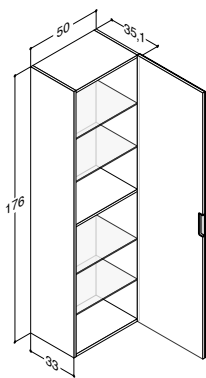

1 låge	Hvid mat	50 cm	5	N01961	4.530,00
	Hvid højglans			N91969	
	Grå højglans			N131961	
	Champagne			N101961	
	Eg			N151961	
	Coffee			N21961	
	Lava			N161961	

Lågen er i alulook med spejl. Top og bund i alulook.

Ønskes indvendigt lys i skabet, **tilføj S efter artikelnr. (NxxxxS)** og bestil tilvalg:

Tilvalg:	60 cm centreret lodret LED-belysningsstrip 6,9W, 3150K, 585 lm, øverst i venstre side	2002	1.390,00
A+	60 cm centreret lodret LED-belysningsstrip 6,9W, 3150K, 585 lm, øverst i højre side	2003	1.390,00

IP21 godkendt. NB: Indvendigt lys kun muligt modsat hængselsiden.

Tilbehør:	10 cm bakke, dybde 24,8 cm	305211016	185,00
	10 cm bakke, dybde 27,8 cm	305210016	185,00
	Metalindsats til bakke	515200247	80,00
	25 cm bakke, dybde 24,8 cm	305221016	280,00
	25 cm bakke, dybde 27,8 cm	305220016	280,00
	Fletkurv	189430104	395,00
	Høj bakke	305250016	510,00