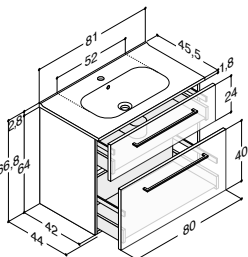

80 cm	Hvid mat	DMK-2200	8.960,00
-5/+8,1 mm	Hvid højglans	DMK-2299	
	Grå højglans	DMK-2277	
	Champagne	DMK-2255	
	Eg	DMK-2266	
	Coffee	DMK-2222	
	Lava	DMK-2211	
	Integreret greb, hvid højglans	DMK-2399	
	Integreret greb, coffee	DMK-2322	

Tilvalg: LED-belysning i skuffer og 1 elstik i nederste skuffe. IP44 godkendt. Lyskilde LED 2x3,4W, 3250K, 2x265 lm. Elstik: 1x230V. **Tilføj LE efter artikelnr. (DMKxxxxLE).** 10.340,00

Tilbehør:	Bakke til midt i øverste skuffe	305230116	415,00
	Bakker til siderne i øverste skuffe. Bestil 2 stk.	305210016	185,00
	Rumdeler til nederste skuffe	305250016	510,00
	Måttesæt til begge skuffer	NM-8042	340,00