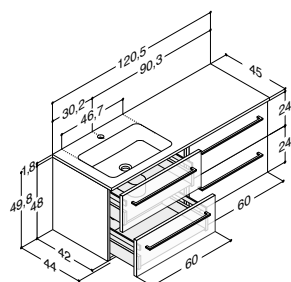

120 cm	Hvid mat	DMF-0900	12.670,00
-3/+3 mm	Hvid højglans	DMF-0999	
Venstre	Grå højglans	DMF-0977	
	Champagne	DMF-0955	
	Eg	DMF-0966	
	Coffee	DMF-0922	
	Lava	DMF-0911	
	Integreret greb, hvid højglans	DMF-1099	
	Integreret greb, coffee	DMF-1022	

Uden overløbshul "vigtigt" - se produktinformation. Kan monteres med skjult overløbssystem. Se side 85

Tilvalg: LED-belysning i begge skabe. 1 elstik i vaskeskabets nederste skuffe. IP44 godkendt. Lyskilde LED 4x2,3W, 3250K, 4x185 lm. Elstik: 1x230V. **Tilføj LE efter artikelnr. (DMFxxxLE).** 14.330,00

Tilbehør:	Bakke til midt i øverste skuffe i vaskeskab	305230116	415,00
	Rumdeler til nederste skuffe i vaskeskab	305250016	510,00
	Måttesæt (4 skuffer)	NM-12442	430,00