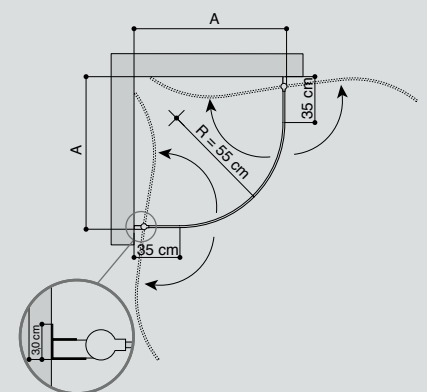

- 6 mm hærdet sikkerhedsglas
- To døre med hæve-/sænkefunktion
- Døråbning både indad og udad
- Magnetlukning i aluprofilen
- Justerbar vægprofil
- Højde 195 cm
- Krom gulvlister, der leder vandet ind i bruse-afskærmningen, kan tilvælges (se side 152)
- Ekstra høje dryplister kan tilvælges (se side 152)

A-mål i cm	Art. nr.	Pris
Klart glas 79-81	S6113405	5.770,-
klart glas 89-91	S6113605	5.770,-
isglas 79-81	S6114405	5.770,-
isglas 89-91	S6114605	5.770,-