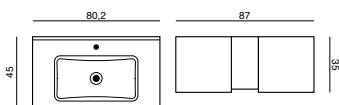

SÆTPRIS KR. 9.535,-
ekskl. højskabe, reol,
fletkurve og viste greb

Du har frit
valg af vask

80 cm Aura helstøbt marmor / Grå højglans /
Spejlskab med integreret lys i låger

Model	Best. nr.	Pris
Møbelpakke	DMA-0277	5.370,-
Spejlskab	SP-37813-E	4.165,-

Bag de dæmpede låger
i Delta vaskeskabene
finder du god hylde-
plads til opbevaring
af fx håndklæder og
rengøringsartikler.