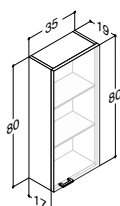

Variant	Farve	Bredde	Hylder	Artikelnr.	Pris (inkl. moms)				
1 låge	Hvid mat	35 cm	2	NG00341	1.740,00				
	Hvid højglans			NG90349					
	Grå højglans			NG130341					
	Champagne			NG100341					
	Eg			NG150341					
	Coffee			NG20341					
	Lava			NG160341					
	Integreret greb, hvid højglans, højrehængslet			D90342					
	Integreret greb, hvid højglans, venstrehængslet			D90343					
	Integreret greb, coffee, højrehængslet			D20342					
	Integreret greb, coffee, venstrehængslet			D20343					
	Ønskes indvendigt lys i skabet, tilføj S efter artikelnr. (NxxxxS) og bestil tilvalg:								
	Tilvalg:			60 cm centreret lodret LED-belysningsstrip 6,9W, 3150K, 585 lm, venstre side				2002	1.390,00
A+	60 cm centreret lodret LED-belysningsstrip 6,9W, 3150K, 585 lm, højre side			2003	1.390,00				
IP21 godkendt. NB: Indvendigt lys kun muligt modsat hængselsiden.									
Tilbehør:	Smal bakke			305210016	185,00				
	Metalindsats til bakke			515200247	80,00