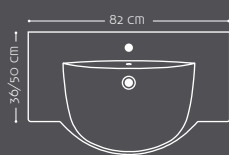

FÅ HURTIGT OVERBLIK OVER DELTA VASKE OG STØRRELSER

60 CM

80 CM

100 CM

100 CM DOBBELT

VASKE

Velvet / Sanitetsporcelæn

Azure / Sanitetsporcelæn