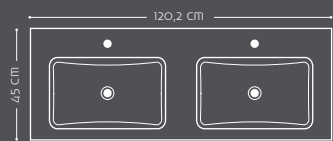

SCANBAD DELTA / VASKEOVERSIGT

Vasken er omdrejningspunktet i dit badeværelse og et lille stykke indretning i sig selv. Det er derfor vigtigt at vælge rigtigt. Skal vasken være klassisk eller moderne? Skal den have runde former eller mere skarpe kanter? Symmetrisk, asymmetrisk eller dobbelt? Eller skal vasken have meget eller lidt fralægningsplads?

Med Deltas vaske kan du indrette alle baderum. Fra det mindste gæstetoilet til det store familie-badeværelse. Vaskene er tegnet af

vore egne designere og produceret i slidstærke og rengøringsvenlige materialer i ægte sanitetsporcelæn eller helstøbt marmor. Den nye Facet vask er støbt i materialet "glaskeramik", som er et unikt og kostbart materiale, der kombinerer den stærke blanke overflade fra glasset med stenpladens massive udtryk.

Bemærk! Facet leveres uden overløb og kræver således gulv afløb eller åben bundventil.

120 CM

120 CM HØJRE

120 CM VENSTRE

120 CM DOBBELT

FACET / GLASKERAMIK

En stærk vask i et unikt materiale. Designet er let og tyndt, med højglanspolerede kanter og et stort bassin.