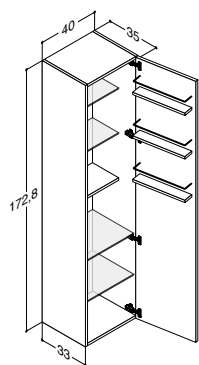

40 cm	Hvid/Hvid højglans	FL90421	2.875,00
1 låge	Grå dekor	FL30421	
	Sort struktur	FL40421	
	Sand	FL10421	
	Vanilla grey	FL70421	

1 træhylde og 4 glashylder. 3 hylder i lågen. Venstrehængslet.

40 cm	Hvid/Hvid højglans	FL90411	2.875,00
1 låge	Grå dekor	FL30411	
	Sort struktur	FL40411	
	Sand	FL10411	
	Vanilla grey	FL70411	

1 træhylde og 4 glashylder. 3 hylder i lågen. Højrehængslet.

OVERSKAB

Bredde	Farve	Artikelnr.	Pris (inkl. moms)
30 cm	Hvid/Hvid højglans	F90201	1.430,00
	Grå dekor	F30201	
	Sort struktur	F40201	
	Sand	F10201	
	Vanilla grey	F70201	

3 hylder