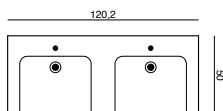

SÆT
PRIS
TRÆSKUFFER KR. 10.260,-
METALSKUFFER KR. 10.675,-

120 cm dobbelt Casino helstøbt marmor /
Sand / Spejl med Piano lampe