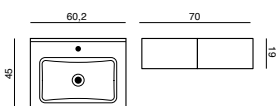

10 Delta spejlskabe har stabile glashylder, du kan placere, som det passer dig. De massive træbakker passer også godt ind i skabene.

SÆTPRIS KR. 8.460,-
ekskl. overskabe

60 cm Aura helstøbt marmor / Coffee /
Spejl med integreret lys i siderne