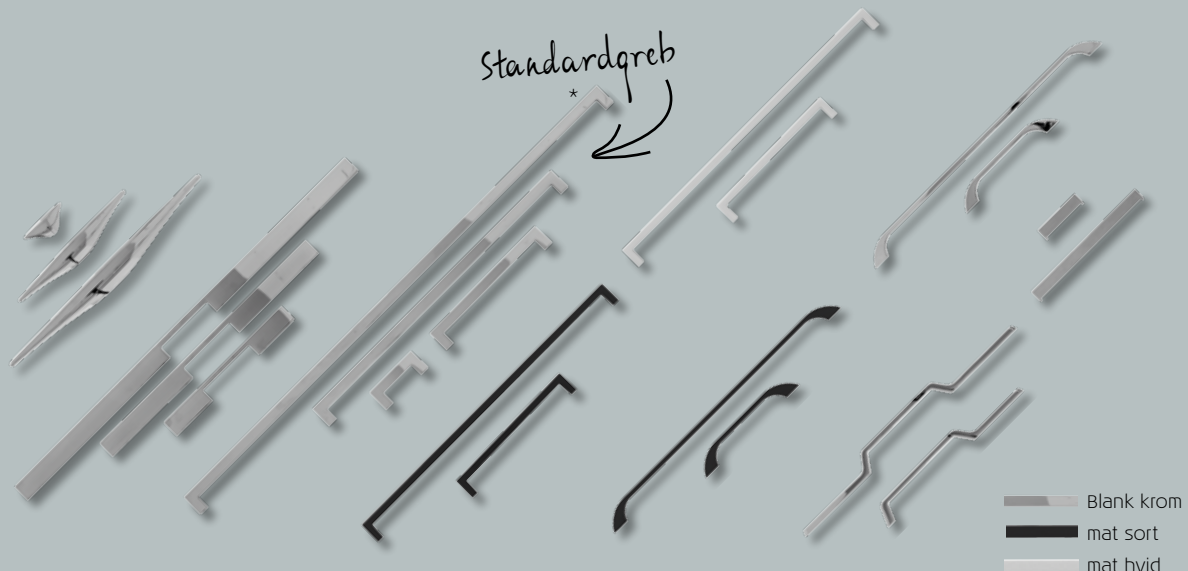

Coffee

Hvid højglans

* Standardgreb

Til 30, 35 og 40 cm låger medfølger et kort greb på 7,8 cm.
Til skuffer i bredden 60, 80 og 100 cm medfølger et 46,2 cm langt greb.
Til 120 cm skuffer er grebet 80 cm langt.