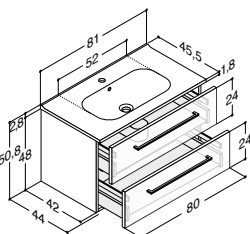

80 cm	Hvid mat	DMK-0600	8.960,00
-5/+8,1 mm	Hvid højglans	DMK-0699	
	Grå højglans	DMK-0677	
	Champagne	DMK-0655	
	Eg	DMK-0666	
	Coffee	DMK-0622	
	Lava	DMK-0611	
	Integreret greb, hvid højglans	DMK-1299	
	Integreret greb, coffee	DMK-1222	

Tilvalg: LED-belysning i skuffer og 1 elstik i nederste skuffe. IP44 godkendt. Lyskilde LED 2x3,4W, 3250K, 2x265 lm. Elstik: 1x230V. **Tilføj LE efter artikelnr. (DMKxxxxLE).** 10.340,00

Tilbehør:	Bakke til midt i øverste skuffe	305230116	415,00
	Bakker til siderne i øverste skuffe. Bestil 2 stk.	305210016	185,00
	Måttesæt til begge skuffer	NM-8042	340,00