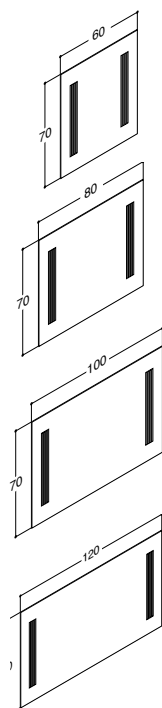

SPEJLE MED INTEGRERET BELYSNING **A+**

Bredde	Lyskilde	Godkendelse	Artikelnr.	Pris (inkl. moms)
60 cm	LED 13,4W, 3100K, 1090 lm	IP44	91461	1.725,00
	LED 13,4W, 3100K, 1090 lm, inkl. sensor	IP44	91460	1.930,00
Tilvalg:	Varmefelt 30W. Til selvmontering		NV-3050	310,00
80 cm	LED 13,4W, 3100K, 1090 lm	IP44	91481	2.040,00
	LED 13,4W, 3100K, 1090 lm, inkl. sensor	IP44	91480	2.300,00
Tilvalg:	Varmefelt 30W. Til selvmontering		NV-3050	310,00
100 cm	LED 13,4W, 3100K, 1090 lm	IP44	91401	2.145,00
	LED 13,4W, 3100K, 1090 lm, inkl. sensor	IP44	91400	2.410,00
Tilvalg:	Varmefelt 30W. Til selvmontering		NV-3050	310,00
120 cm	LED 13,4W, 3100K, 1090 lm	IP44	91421	2.345,00
	LED 13,4W, 3100K, 1090 lm inkl. sensor	IP44	91420	2.640,00
Tilvalg:	Varmefelt 30W. Til selvmontering Bestil 2 stk. til dobbeltvask.		NV-3050	310,00