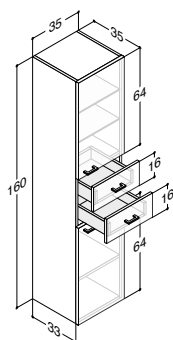

2 låger	Hvid mat		4	NG00781	5.770,00
2 skuffer	Hvid højglans			NG90789	
	Grå højglans			NG130781	
	Champagne			NG100781	
	Eg			NG150781	
	Coffee			NG20781	
	Lava			NG160781	

Ønskes indvendigt lys i skabet, **tilføj S efter artikelnr. (NxxxxS)** og bestil tilvalg:

Tilvalg:	40 cm centreret lodret LED-belysningsstrip 4,6W, 3150K, 390 lm, øverst i venstre side	2000	1.390,00
A⁺	40 cm centreret lodret LED-belysningsstrip 4,6W, 3150K, 390 lm, øverst i højre side	2001	1.390,00

IP21 godkendt. NB: Indvendigt lys kun muligt modsat hængselsiden.

Tilbehør:	10 cm bakke, dybde 24,8 cm	305211016	185,00
	10 cm bakke, dybde 27,8 cm	305210016	185,00
	Metalindsats til bakke	515200247	80,00
	25 cm bakke, dybde 24,8 cm	305221016	280,00
	25 cm bakke, dybde 27,8 cm	305220016	280,00
	Fletkurv	189430104	395,00
	Vasketøjspose inkl. glideskinner	190032020	355,00
	Gummimåtte til skuffe	NM-3533	155,00