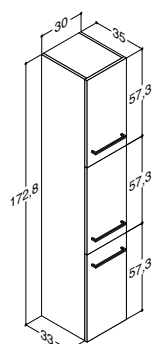

30 cm	Hvid/Hvid højglans	F90161	2.575,00
3 låger	Grå dekor	F30161	
	Sort struktur	F40161	
	Sand	F10161	
	Vanilla grey	F70161	

1 træhylde
4 glashylder