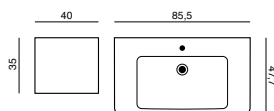

Inde i overskabet finder du elegante glashylder, som du kan placere efter behov.

velegnet til
det mellemstore
badeværelse

SÆT PRIS KR. 6.520,-
ekskl. højskab

85 cm Lotto XL sanitetsporcelæn / Hvid højglans /
Spejl med Jupiter lamper