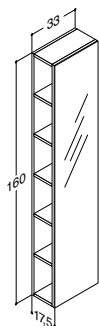

REOL MED SPEJL - HØJDE 160 CM - DYBDE 17,5 CM

	Farve	Bredde	Hylder	Artikelnr.	Pris (inkl. moms)
	Hvid mat	33 cm	5	N01170	3.170,00
	Hvid højglans			N91170	
	Grå højglans			N131170	
	Champagne			N101170	
	Eg			N151170	
	Coffee			N21170	
	Lava			N161170	
Tilvalg:	Fletkurv			189430104	395,00