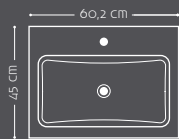

Aura / Helstøbt marmor

VELVET / SANITETSPORCELÆN

Klassisk smal vask med flot buet front og rummeligt bassin med bløde kurver.