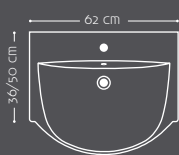

Coffee

Hvid højglans

* Standardgreb

Til 30, 35 og 40 cm låger medfølger et kort greb på 7,8 cm.
Til skuffer i bredden 60, 80 og 100 cm medfølger et 46,2 cm langt greb.
Til 120 cm skuffer er grebet 80 cm langt.

FÅ HURTIGT OVERBLIK OVER DELTA VASKE OG STØRRELSER

60 CM

80 CM

100 CM

100 CM DOBBELT

VASKE

Velvet / Sanitetsporcelæn

Azure / Sanitetsporcelæn