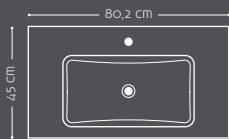

Aura / Helstøbt marmor

VELVET / SANITETSPORCELÆN

Klassisk smal vask med flot buet front og rummeligt bassin med bløde kurver.