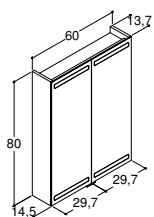

SPEJLSKABE MED INTEGRERET LYS I TOP OG BUND A+

Bredde	Korpusfarve	Godkendelse	Artikelnr.	Pris (inkl. moms)
60 cm	Hvid mat	IP44	SP-5260-E	5.535,00
	Hvid højglans	IP44	SP-5269-E	
	Grå højglans	IP44	SP-52613-E	
	Champagne	IP44	SP-52610-E	
	Eg	IP44	SP-52615-E	
	Coffee	IP44	SP-5262-E	
	Lava	IP44	SP-52616-E	

LED 2x9,1W, 3150K, 1490 lm.

Inkl. forstørrelsesspejl, magnetliste, metalhylde, greb og højremonteret 1x230V elstik og afbryder.

Venstremonteret elstik og afbryder: **Tilføj L efter artikelnr. (SP-52xxx-EL)**

Tilbehør:			
Smal bakke		305210016	185,00
Metalindsats til bakke		515200247	80,00
Metalhylde		545700047	80,00