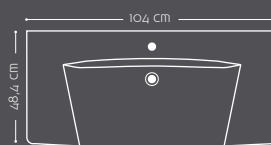

FÅ HURTIGT OVERBLIK OVER DELTA VASKE OG STØRRELSER

60 CM

80 CM

100 CM

100 CM DOBBELT

VASKE

Velvet / Sanitetsporcelæn

Azure / Sanitetsporcelæn