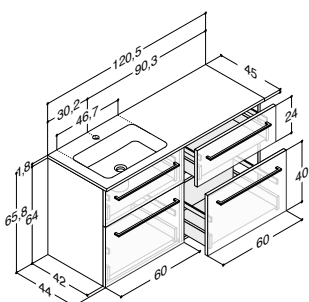

120 cm	Hvid mat	DMF-3200	12.670,00
-3/+3 mm	Hvid højglans	DMF-3299	
Venstre	Grå højglans	DMF-3277	
	Champagne	DMF-3255	
	Eg	DMF-3266	
	Coffee	DMF-3222	
	Lava	DMF-3211	
	Integreret greb, hvid højglans	DMF-3399	
	Integreret greb, coffee	DMF-3322	

Uden overløbshul "vigtigt" - se produktinformation. Kan monteres med skjult overløbssystem. Se side 85

Tilvalg:	LED-belysning i begge skabe. 1 elstik i vaskeskabets nederste skuffe. IP44 godkendt. Lyskilde LED 4x2,3W, 3250K, 4x185 lm. Elstik: 1x230V. Tilføj LE efter artikelnr. (DMFxxxLE).	14.330,00

Tilbehør:	Bakke til midt i øverste skuffe i vaskeskab	305230116	415,00
	Rumdeler til nederste skuffe i vaskeskab	305250016	510,00
	Måttesæt (4 skuffer)	NM-12442	430,00