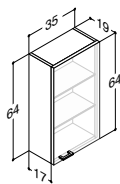

OVERSKAB - HØJDE 64 CM - DYBDE 19 CM

Variant	Farve	Bredde	Hylder	Artikelnr.	Pris (inkl. moms)
1 låge	Hvid mat	35 cm	2	NG00661	1.645,00
	Hvid højglans			NG90669	
	Grå højglans			NG130661	
	Champagne			NG100661	
	Eg			NG150661	
	Coffee			NG20661	
	Lava			NG160661	
Ønskes indvendigt lys i skabet, tilføj S efter artikelnr. (NxxxxS) og bestil tilvalg:					
Tilvalg:	40 cm centreret lodret LED-belysningsstrip 4,6W, 3150K, 390 lm, venstre side			2000	1.390,00
A+	40 cm centreret lodret LED-belysningsstrip 4,6W, 3150K, 390 lm, højre side			2001	1.390,00
IP21 godkendt. NB: Indvendigt lys kun muligt modsat hængselsiden.					
Tilbehør:	Smal bakke			305210016	185,00
	Metalindsats til bakke			515200247	80,00

OVERSKAB - HØJDE 80 CM - DYBDE 19 CM