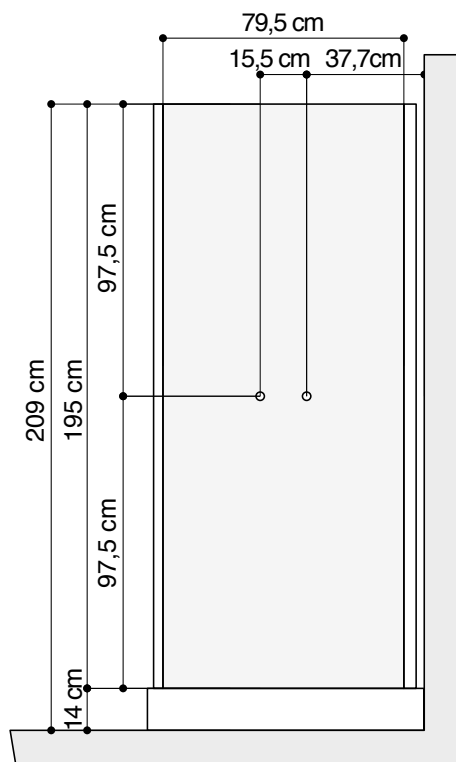

MÅLSKITSE FOR KABINER

Målskitse for brusekabinerne Stella og Tenna. Brusekabinerne leveres inkl. bundkar med bundventil samt brusegarniture. Alle angivne mål på bruseafskærmningerne er fra væggen (hjørnet) til ydersiden af bruseafskærmningens vægprofil.

Scanbad yder 5 års garanti mod fabriktionsfejl. Priserne er ekskl. armatur og andet tilbehør.

Der medfølger en udførlig og overskuelig monteringsvejledning til hver bruseafskærmning, så du er sikret en nem montering. Få yderligere information om monteringsmål- og vejledninger på www.scanbad.dk

PRODUKTINFORMATION

Stabile profiler i blank alu/satin monteret med 6 mm hærdet CE-mærket sikkerhedsglas. De justerbare vægprofiler muliggør finjustering af bredden og kan udligne skæve vægge, så bruseafskærmningen kan monteres korrekt.

Til brusekabinerne medfølger et brusegarnituresæt indeholdende sæbeskål, glidestang, bruseslange og brusehoved i krom. Valgfri placering af armatur i venstre eller højre side. Begge kabiner har stabile hjul, der sikrer letløbende brusedøre. Alle standard brusearmaturer passer til brusekabinerne.

Hængsler med hæve-/sænkebeslag - en lille detalje med stor funktion i det daglige. Hængslerne kan finjusteres ved hjælp af det medfølgende værktøj. Helstøbte top- og bundbeslag.

Den praktiske vip-ud funktion gør det nemt at vippe brusedøren ud, så det er lettere at gøre rent.

Den integrerede magnetliste i tætningslisten sikrer, at brusedøren lukker tæt.

Bundkar i støbemarmor til brusekabinerne. Max belastning 200 kg. Fronten er aftagelig, så du har nem adgang til de justerbare ben samt afløbet.

Den praktiske gummiliste, der leder vandet ind i bruseafskærmningen, kan nemt vippes ned når der skal gøres rent.

Alle modeller er indvendigt udstyret med en miljørigtig, hårdfør EasyCare-behandling, der lader vandet perle af glasset. Det mindsker smuds- og kalkaflejringer, letter rengøringen og bevarer et glansfuldt udseende.