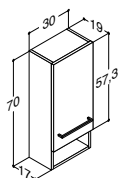

OVERSKAB

Bredde	Farve	Artikelnr.	Pris (inkl. moms)
30 cm	Hvid/Hvid højglans	F90201	1.430,00
	Grå dekor	F30201	
	Sort struktur	F40201	
	Sand	F10201	
	Vanilla grey	F70201	

3 hylder