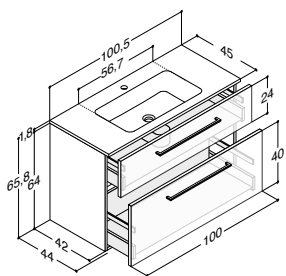

100 cm	Hvid mat	DMF-2400	10.035,00
-3/+3 mm	Hvid højglans	DMF-2499	
	Grå højglans	DMF-2477	
	Champagne	DMF-2455	
	Eg	DMF-2466	
	Coffee	DMF-2422	
	Lava	DMF-2411	
	Integreret greb, hvid højglans	DMF-2599	
	Integreret greb, coffee	DMF-2522	

Uden overløbshul "vigtigt" - se produktinformation. Kan monteres med skjult overløbssystem. Se side 85

Tilvalg:	LED-belysning i skuffer og 1 elstik i nederste skuffe. IP44 godkendt. Lyskilde LED 2x4,3W, 3250K, 2x340 lm. Elstik: 1x230V. Tilføj LE efter artikelnr. (DMFxxxLE).	11.570,00

Tilbehør:	Bakke til midt i øverste skuffe	305230016	335,00
	Bakker til siderne i øverste skuffe. Bestil 2 stk.	305220016	280,00
	Rumdeler til nederste skuffe	305250016	510,00
	Måttesæt til begge skuffer	NM-10042	395,00