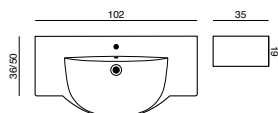

Selvom Velvet vasken har en smal borddybde, er bassinet rummeligt og formfuldendt.