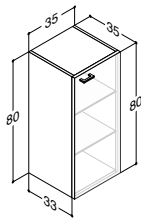

1 låge	Hvid mat	35 cm	2	NG01941	2.090,00
	Hvid højglans			NG91949	
	Grå højglans			NG131941	
	Champagne			NG101941	
	Eg			NG151941	
	Coffee			NG21941	
	Lava			NG161941	
	Integreret greb, hvid højglans, højrehængslet			D91942	
	Integreret greb, hvid højglans, venstrehængslet			D91943	
	Integreret greb, coffee, højrehængslet			D21942	
	Integreret greb, coffee, venstrehængslet			D21943	
Tilbehør:	Topplade (se side 83)				
	10 cm bakke, dybde 24,8 cm			305211016	185,00
	10 cm bakke, dybde 27,8 cm			305210016	185,00
	Metalindsats til bakke			515200247	80,00
	25 cm bakke, dybde 24,8 cm			305221016	280,00
	25 cm bakke, dybde 27,8 cm			305220016	280,00
	Bakke inkl. glideskinner			305222016	390,00
	Fletkurv			189430104	395,00
	Vasketøjspose inkl. glideskinner			190032020	355,00