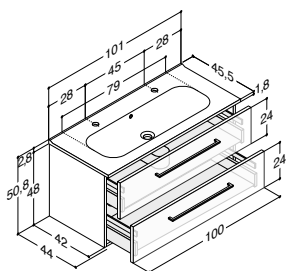

100 cm	Hvid mat	DMK-0800	10.825,00
-5/+10,1 mm	Hvid højglans	DMK-0899	
Dobbelt	Grå højglans	DMK-0877	
	Champagne	DMK-0855	
	Eg	DMK-0866	
	Coffee	DMK-0822	
	Lava	DMK-0811	
	Integreret greb, hvid højglans	DMK-1499	
	Integreret greb, coffee	DMK-1422	

Tilvalg: LED-belysning i skuffer og 1 elstik i nederste skuffe. IP44 godkendt. Lyskilde LED 2x4,3W, 3250K, 2x340 lm. Elstik: 1x230V. **Tilføj LE efter artikelnr. (DMKxxxxLE).** 12.360,00

Tilbehør:	Bakke til midt i øverste skuffe	305230016	335,00
	Bakker til siderne i øverste skuffe. Bestil 2 stk.	305220016	280,00
	Måttesæt til begge skuffer	NM-10042	395,00