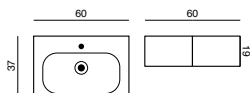

Best. nr.	Pris
LML-1199G	4.140,-
SP-3751-E	3.315,-

METALSKUFFER

Best. nr.	Pris
LML-1199	4.475,-

Velegnet til
den lille
badeværelse

SÆTPRIS
TRÆSKUFFE KR. 7.945,-
METALSKUFFE KR. 8.275,-
ekskl. overskabe

60 cm Uno helstøbt marmor / Sand /
Spejlskab med Jupiter lamper