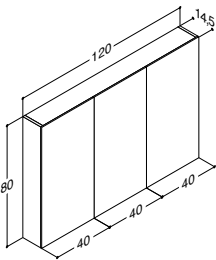

120 cm	Hvid mat	SP-4830-E	6.405,00	SPU-4830-E	7.790,00
	Hvid højglans	SP-4839-E		SPU-4839-E	
	Grå højglans	SP-48313-E		SPU-48313-E	
	Champagne	SP-48310-E		SPU-48310-E	
	Eg	SP-48315-E		SPU-48315-E	
	Coffee	SP-4832-E		SPU-4832-E	
	Lava	SP-48316-E		SPU-48316-E	

Inkl. forstørrelsesspejl, magnetliste, metalhylde og højremonteret 1x230V elstik og afbryder. (Underlight 1x9,2W, 3150K, 975 lm). IP44 godkendt.

Venstremonteret elstik og afbryder: **Tilføj L efter artikelnr. (SP-48xxx-EL)**

Ønskes indvendigt lys i skabet, **tilføj S efter artikelnr. (SP-48xxx-ES eller SP-48xxx-ELS)** og bestil tilvalg:

Tilvalg:	60 cm centreret lodret LED-belysningsstrip 2x6,9W, 3150K, 585 lm	2004	2.085,00
A+	Indvendigt i begge sider		
Tilbehør:	Smal bakke	305210016	185,00
	Metalindsats til bakke	515200247	80,00
	Metalhylde	545700047	80,00