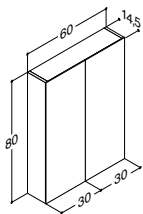

SPEJLSKABE UDEN BELYSNING - TILVALG AF 230V KUBUS LAMPE (SE SIDE 78)

Bredde	Korpusfarve	Ekskl. LED-underlight		Inkl. LED-underlight	
		Artikelnr.	Pris (inkl. moms)	Artikelnr.	Pris (inkl. moms)
60 cm	Hvid mat	SP-3060-E	4.185,00	SPU-3060-E	5.570,00
	Hvid højglans	SP-3069-E		SPU-3069-E	
	Grå højglans	SP-30613-E		SPU-30613-E	
	Champagne	SP-30610-E		SPU-30610-E	
	Eg	SP-30615-E		SPU-30615-E	
	Coffee	SP-3062-E		SPU-3062-E	
	Lava	SP-30616-E		SPU-30616-E	

Inkl. forstørrelsesspejl, magnetliste, metalhylde og højremonteret 1x230V elstik og afbryder. (Underlight 1x4,6W, 3150K, 390 lm). IP44 godkendt.

Venstremonteret elstik og afbryder: **Tilføj L efter artikelnr. (SP-30xxx-EL)**

Ønskes indvendigt lys i skabet, **tilføj S efter artikelnr. (SP-30xxx-ES eller SP-30xxx-ELS)** og bestil tilvalg:

Tilvalg:	60 cm centreret lodret LED-belysningsstrip 2x6,9W, 3150K, 585 lm	2004	2.085,00
	Indvendigt i begge sider		
Tilbehør:	Smal bakke	305210016	185,00
	Metalindsats til bakke	515200247	80,00
	Metalhylde	545700047	80,00