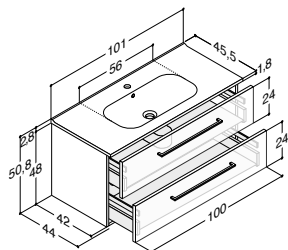

100 cm	Hvid mat	DMK-0700	10.035,00
-5/+10,1 mm	Hvid højglans	DMK-0799	
	Grå højglans	DMK-0777	
	Champagne	DMK-0755	
	Eg	DMK-0766	
	Coffee	DMK-0722	
	Lava	DMK-0711	
	Integreret greb, hvid højglans	DMK-1399	
	Integreret greb, coffee	DMK-1322	

Tilvalg: LED-belysning i skuffer og 1 elstik i nederste skuffe. IP44 godkendt. Lyskilde LED 2x4,3W, 3250K, 2x340 lm. Elstik: 1x230V. **Tilføj LE efter artikelnr. (DMKxxxxLE).** 11.570,00

Tilbehør:	Bakke til midt i øverste skuffe	305230016	335,00
	Bakker til siderne i øverste skuffe. Bestil 2 stk.	305220016	280,00
	Måttesæt til begge skuffer	NM-10042	395,00