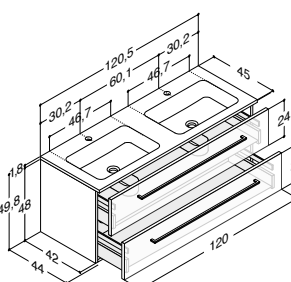

120 cm	Hvid mat	DMF-1300	12.110,00
-3/+3 mm	Hvid højglans	DMF-1399	
Dobbelt	Grå højglans	DMF-1377	
	Champagne	DMF-1355	
	Eg	DMF-1366	
	Coffee	DMF-1322	
	Lava	DMF-1311	
	Integreret greb, hvid højglans	DMF-1499	
	Integreret greb, coffee	DMF-1422	

Uden overløbshul "vigtigt" - se produktinformation. Kan monteres med skjult overløbssystem. Se side 85

Tilvalg: LED-belysning i skuffer og 1 elstik i nederste skuffe. IP44 godkendt. Lyskilde LED 2x5,3W, 3250K, 2x415 lm. Elstik: 1x230V. **Tilføj LE efter artikelnr. (DMFxxxLE).** 13.800,00

Tilbehør:	Bakke til midt i øverste skuffe. Bestil 2 stk.	305230116	415,00
	Måttesæt til begge skuffer	NM-12142	430,00