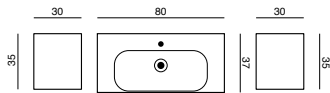

VÆLG MELLEML FØLGENDE VASKE TIL 80 CM SKABE

Uno
 Helstøbt marmor

100

Ludo
 Helstøbt marmor

Lotto
 Sanitetsporcelæn

SCANBAD MULTO+ / SMALL 80 CM

SÆT PRIS KR. 8.230,-
ekskl. højskabe

80 cm Uno helstøbt marmor / Hvid højglans /
Spejlskab med integreret lys foroven