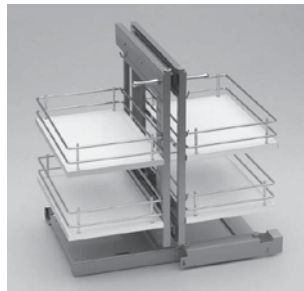

HT097353

MagicComfort hjørnemekanisme. Helt uttrekkbare hyller og myk lukking. Dørbredde 40–50 cm.