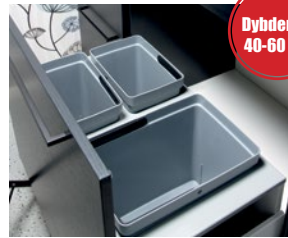

Avfallssortering

Dybdemål
40-60 cm