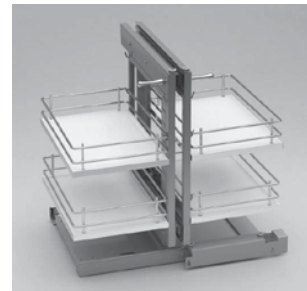

Temal

Leveransen inkluderer alltid en stor avfallsbøtte og, avhengig av underskapets størrelse, en eller to mindre avfallsbøtter. Den avtagbare beskyttelsesplaten på avfallsbøttene beskytter mot skitt og er lett å holde ren. **For underskap med dybdemålene 40–60 cm.**

HT097353

MagicComfort-hjørnemekanisme. Helt uttrekkbare hyller og myk lukking. Dørbredde 40–50 cm.