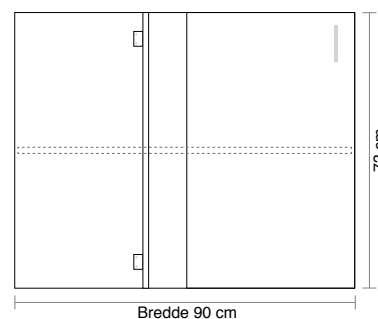

Underskap med fire  
skuffer, dybde 60 cm.

Rett hjørne-underskap

Høyskap,  
dybde 40 og 60 cm.