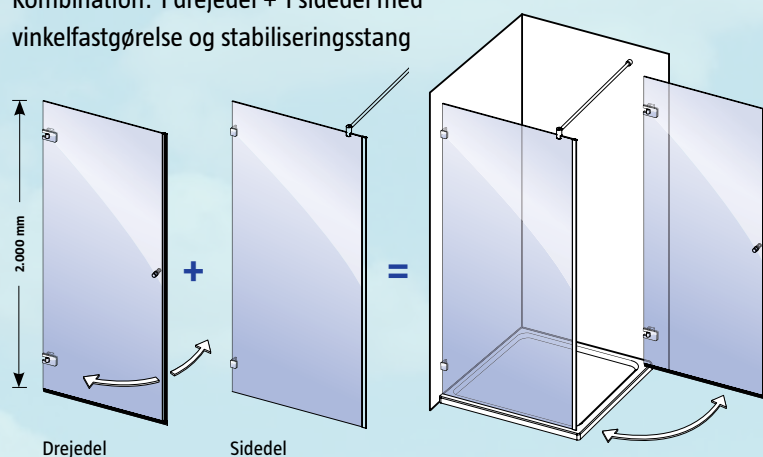

Ved hjælp af to **drejedele** får du en praktisk bruseafskærmning, så du nemt og bekvemt kan træde ind i brusebadet. De forskellige størrelser kan kombineres med hinanden. Elementerne monteres direkte på gulvet. Ekskl. bundkar.

Kombination: 1 drejedel + 1 drejedel

Hjørneløsning

En **drejedel** kombineret med en fast **sidedel** sørger for den perfekte løsning til også små hjørner i badeværelset. Systemelementerne kan lukkes op til højre eller venstre. Herigennem er det muligt at få adgang til brusebadet fra venstre eller højre side. De forskellige størrelser kan kombineres med hinanden. Elementerne monteres direkte på gulvet. Ekskl. bundkar.

Monteringsanvisninger: se side 6

Artikelbetegnelser

Mål	Drejedel	Sidedel
725 mm	C21	C25
775 mm	C22	C26
875 mm	C23	C27
975 mm	C24	C28
Specialmål	CD	CS

Standardhøjde 2.000 mm

Sammensætning for hjørneløsning (beslag i kromoptik)

Kombination: 1 drejedel + 1 sidedel med vinkelfastgørelse og stabiliseringsstang

Nichedør

I mange badeværelser er der kun en lille niche til rådighed til montering af en brusevæg. Også her tilbyder **Camargue® air** en løsning. Systemelementerne kan lukkes op til venstre eller højre. Herigennem er det muligt at få adgang til brusebadet fra venstre eller højre side. Med en **drejedel** kan du udnytte små nicher i badeværelset på en bredde fra 510 mm og montere en praktisk brusevæg. Ekskl. bundkar.