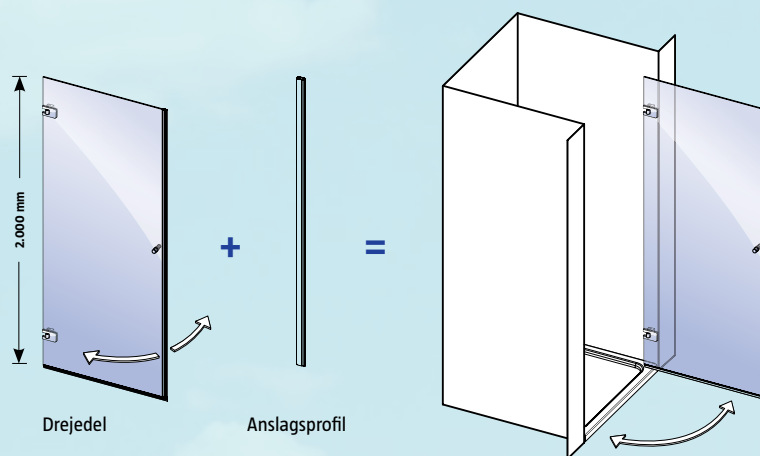

Kombination: 1 drejedel + 1 anslagsprofil