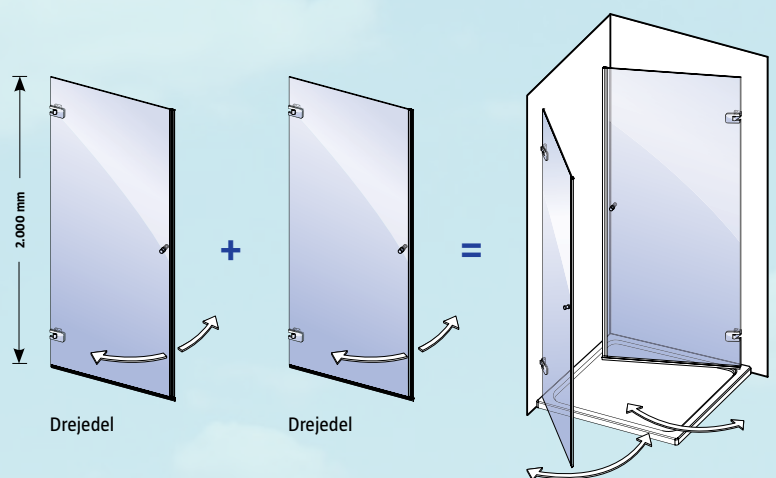

Ved hjælp af to **drejedele** får du en praktisk bruseafskærmning, så du nemt og bekvemt kan træde ind i brusebadet. De forskellige størrelser kan kombineres med hinanden. Elementerne monteres direkte på gulvet. Ekskl. bundkar.

Monteringsanvisninger: se side 6

Artikelbetegnelser

Mål	Drejedel
725 mm	C21
775 mm	C22
875 mm	C23
975 mm	C24
Specialmål	CD

Standardhøjde 2.000 mm

Sammensætning for hjørneindstigning (beslag i kromoptik)

Elementmål	725 mm	775 mm	875 mm	975 mm	Specialmål
725 mm	C21+C21	C21+C22	C21+C23	C21+C24	C21+CD
775 mm	C22+C21	C22+C22	C22+C23	C22+C24	C22+CD
875 mm	C23+C21	C23+C22	C23+C23	C23+C24	C23+CD
975 mm	C24+C21	C24+C22	C24+C23	C24+C24	C24+CD
Specialmål	CD+C21	CD+C22	CD+C23	CD+C24	CD+CD

Kombination: 1 drejedel + 1 drejedel

Hjørneløsning

En **drejedel** kombineret med en fast **sidedel** sørger for den perfekte løsning til også små hjørner i badeværelset. Systemelementerne kan lukkes op til højre eller venstre. Herigennem er det muligt at få adgang til brusebadet fra venstre eller højre side. De forskellige størrelser kan kombineres med hinanden. Elementerne monteres direkte på gulvet. Ekskl. bundkar.