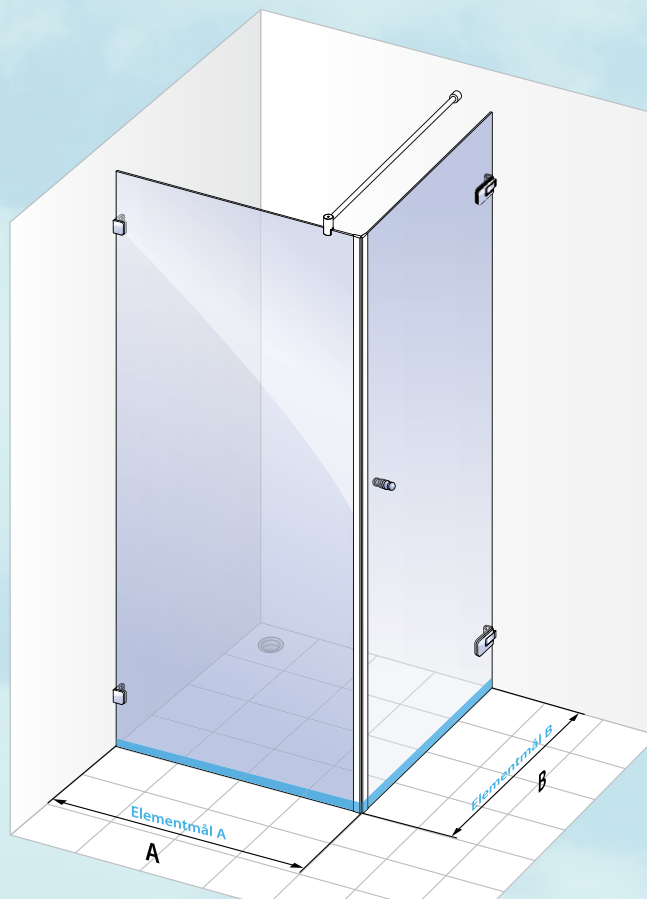

Ved hjælp af to **drejedele** får du en praktisk bruseafskærmning, så du nemt og bekvemt kan træde ind i brusebadet. De forskellige størrelser kan kombineres med hinanden. Elementerne monteres direkte på gulvet. Ekskl. bundkar.

Camargue® air

Beslag og hængsler i krom- eller rustfri stål-optik

Ikke helt tæt omkring hængslerne.*

Montering på gulvet

Tip: Fastlæg elementmålene således, at elementet efter monteringen flugter med flisefugen.

* Brusevægge uden profiler skal betragtes som en afskærmning mod vandspøjt, der ikke er absolut tætte. Til gengæld står de for uovertruffen elegance, eksklusivitet og nem rengøring. Svinghængsler er produktionsteknisk ikke så tætte som drejesøjleprodukter, da tætningen til væggen omkring hængslet er brudt. Da der er givet fuldstændigt afkald på væg- og gulvprofiler kan der ikke opnås absolut tæthed.

Camargue[®] air

Produktegenskaber

- 8-mm hærdet sikkerhedsglas
- uden profiler
- let at rengøre
- svinghængsler (ved hjørneindstigning åbnes ind- og udad)
- beslag i krom- eller rustfri stål-optik
- 5 års garanti
- standardmål
bredder: 725 mm, 775 mm, 875 mm, 975 mm
højde: 2.000 mm
- specialmål
højder: 500 – 2.000 mm (overkant glas)
bredder: 500 – 1.000 mm (yderkant glas)
- indstillingsområder
sidedel: +/- 3 mm
drejedel: +/- 2 mm