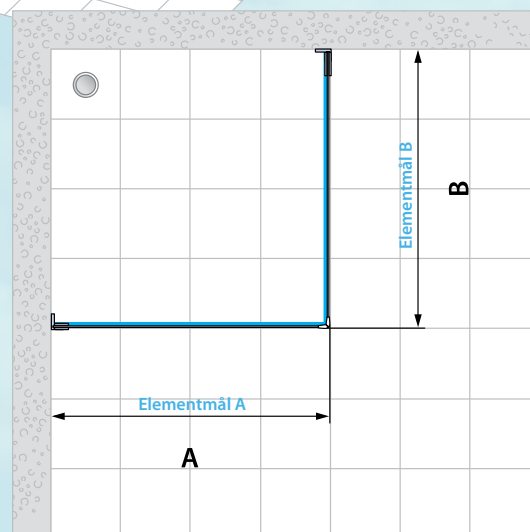

* Brusevægge uden profiler skal betragtes som en afskærmning mod vandspøjt, der ikke er absolut tætte. Til gengæld står de for uovertruffen elegance, eksklusivitet og nem rengøring. Svinghængsler er produktionsteknisk ikke så tætte som drejesøjleprodukter, da tætningen til væggen omkring hængslet er brudt. Da der er givet fuldstændigt afkald på væg- og gulvprofiler kan der ikke opnås absolut tæthed.