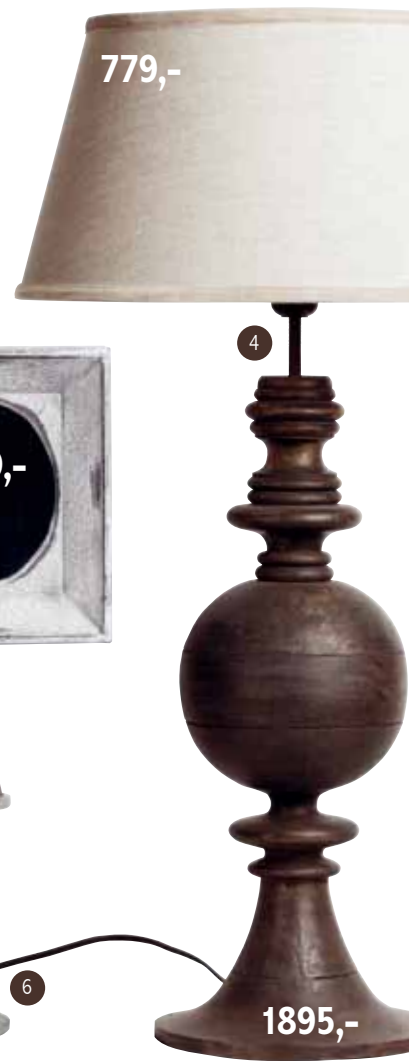

399,-

1

349,-

2

779,-

4

189,-

18

349,-

5

329,-

6

8

9

369,-

379,-

379,-

7

1. Barnestol av resirkulerte malte materialer 399,-. 2. Barnekrakk av resirkulerte malte materialer 349,-. 3. Salem veggglampe 399,-. 4. Connie bordlampe i tre fra Lama 1895,-, silkeskjerm fra Tine K 779,-. 5. Lanterne, 20x20xH30 cm 349,-. 6. Lanterne, Ø23xH31 cm 329,-. 7. Meyder lanterne, 16x30xH38 cm 379,-. 8. Os rye, 70x230 cm 369,-. 9. Dovre teppe, 70x140 cm 379,-. 10. Cone pute, 40x40 cm 249,-. Verona pute fra Himla, 50x50 cm 179,-. 11. Flagg fleecepledd, 125x150 cm 79,-. Jeans putetrekk fra Lama, 50x70 cm 279,-. 12. Remi pledd, 130x150 cm 129,-. Stella silkepute, 30x50 cm 179,-. Ebba pute fra Himla, 50x50 cm 199,-. 13. Martina pute fra Himla, 50x50 cm 349,-, 50x70 cm 449,-. 14. Mongolsk putetrekk, 50x50 cm 499,-. Lise-Marie pledd, 130x150 cm 99,-. Stella silkepute, 30x50 cm 179,-. 15. Liberty pil serveringsbrett 69,-. Holmsbu dekkebrikke i skinn/jute fra Lama 59,-. 16. Kuleramme i tre 399,-. 17. Hummingbird bakert cup cake oppskriftsbok 249,-. 18. Aud spill med antikk hvit ramme, 25x29 cm 189,-. 19. Antikke trådsnellesett à 3 stk. 499,-.

179,-

10

249,-

279,-

11

79,-