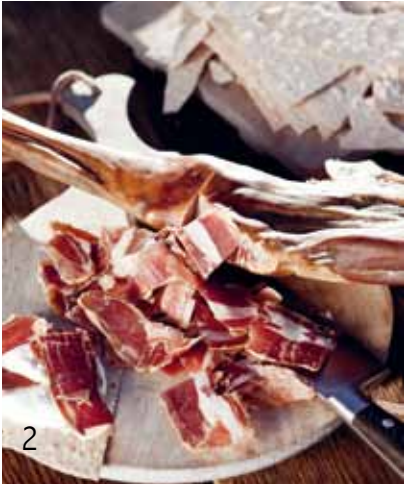

1. Rustikk bålfat, Ø50xH50 cm **699,-**.
2. Vilde skjærebrett med lærsnor **149,-**.
3. Kurv i lær fra Lama **1195,-**. 4. Ole ullpute med hornknapper fra Lama, 50x70 cm **449,-**.
5. Patch kelim pute, 70x70 cm **649,-**.
6. Rail benk, 80x25xH40 cm **599,-**. Sittelapp av spælsau **349,-**.
7. Marie servise, fås i flere ulike deler, bl. a. avbildet middagstallerken, 4-pakning **249,-**. Oda bestikk i 18/8 stål med elfbenfarget håndtak, sett bestående av teskje, skje, gaffel og kniv **99,-**.
8. Natur krakk, 39x39xH45 cm **499,-**. Reinsdyrhorn **999,-**.
9. Stord lanterne, 21x21xH51 cm **299,-**.
10. Unik trebrett som kan brukes som krakk, bord, snus på hodet til butt m.m., 46x46xH46 cm **1295,-**.
11. Reinskinn av kalv **749,-**.