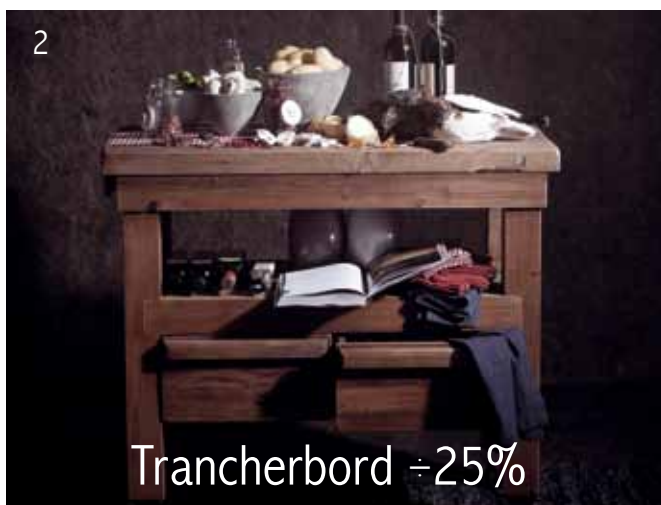

Adirondack stol

÷ 25%

Adirondack vist med fotskammel. Reinskinn av kalv **749,-**. Ole ullpute med hornknapper fra Lama, 50x70 cm **449,-**.

STORT BILDE: Gråoljet adirondack stol fra Artwood før 2695,- Nå **2021,-**, fotskammel før 995,- Nå **746,-**. Islandske sorte tromlede saueskinn **949,-**. Bitihorn pledd, 130x200 cm **449,-**.

Sofa ÷ 25%

LAGERSALG

VI TØMMER LAGRET VÅRT,
TILBUDENE GJELDER T.O.M. 7. APRIL
ELLER SÅ LANGT LAGRET REKKER.

2

Trancherbord ÷ 25%

3

Sofabord ÷ 25%

1. Domino med loosecover, 2-seter B162xD85xH72 cm før 4490,- Nå **3368,-**, 3-seter B222xD85xH72 cm før 5990,- Nå **4493,-**. 2. Boykins trancherbord i rustikk treverk og industrihjul av jern, B100xD50xH90 cm før 4995,- Nå **3746,-**. 3. Begawan sofabord i resirkulerte materialer og jern understell, L170xB90xH41 cm før 7995,- Nå **5996,-**. **Hjemkjøring av møbler, se siste side!**