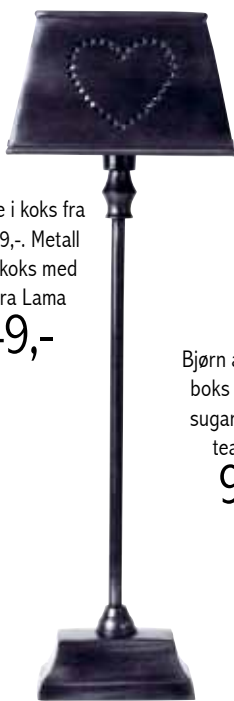

STORT BILDE: Bolivia stol med loosecover i hvit lin **4290,-**. Marokansk butlerbord, Ø58 cm **599,-**. Champagne glass fra Tine K **99,-**. Summer vitrine-skap, 1-dørs B78xD41xH220 cm **5995,-**. Ladder stige i rustikk hvit fra Artwood **1395,-**. Norsk grå pelssau fra Roar Pels **1895,-**. Åsne lin putetrekk, 50x50 cm **199,-**. Alle interiørprodukter fra Home & Cottage i skapet, se produktsider, samt tekst lite bilde.

Stolpute i lin med knyting
179,-

Åsne lin-serie, 4-pakning
servietter fra 199,-
kjøkkenhåndkle med
monogram, 50x70 cm
89,-

Allette bestikk i 18/8
stål, 4-pakning
79,-

Kurv med lokk fra
Broste, 3 stk.
449,-

Dekkebrikke i sort
siv fra Tine K
79,-

Kurv med lokk fra
Broste, 2 stk.
129,-

Oppslagstavle i koksgrå silke fra Lama
499,-

Gro lampe i koks fra
Lama 429,-. Metall
skjerm i koks med
hjerte fra Lama
349,-

Bjørn aluminiums-
boks fra Broste,
sugar, coffee og
tea, pr. stk
99,-