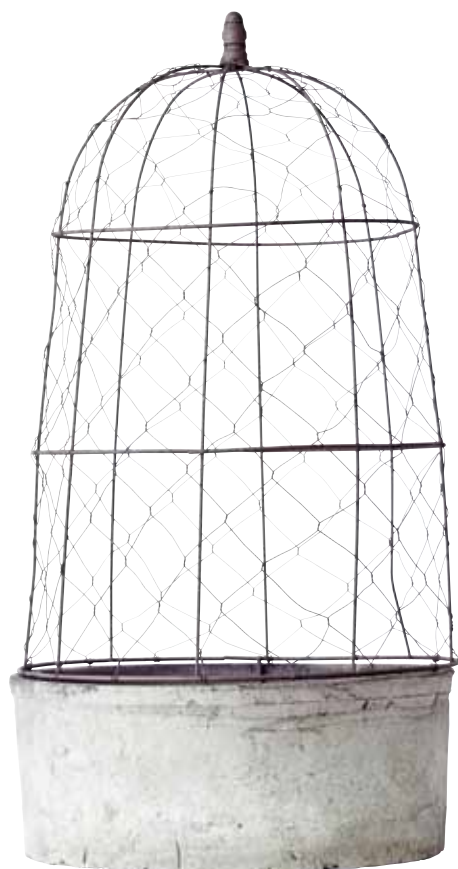

STORT BILDE: Classic foldestol i antikk hvit **299,-**, foldebord 58x58xH73 cm **499,-**. Oliventre, naturtro med gammel stamme fra Roggens, H150 cm **3795,-**. Norsk grå pelssau fra Roar Pels **1895,-**. Trinidad juteteppe, 160x230 cm før 699,- nå **349,-**.

Asathor metalkurv med håndtak, sett à 3 stk.

399,-

Asathor metall
kuvsett à 2 stk
329,-

Kurv i børstet pil
189,-

Elias metallkurv, Ø29xH29 cm,
sett à 2 stk.

299,-

Harlequin lanterne i tre/glass,
30x30xH62 cm 499,-,
23x23xH45 cm

299,-

Gunhild kurv med
håndtak, stor
349,-, liten
249,-

Morten blomsterskjuler

449,-

Hanne, Trine og Truls ulltepper,
140x200 cm før 899,- nå 539,-,
80x230 cm før 599,- nå 359,-,
80x150 cm før 399,- nå 239,-,
60x90 cm før 149,- nå 89,-.