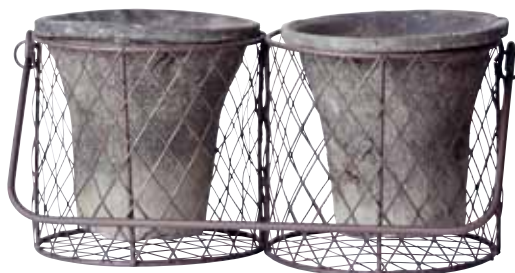

299,-

Gunhild kurv med
håndtak, stor
349,-, liten
249,-

Morten blomsterskjuler

449,-

Hanne, Trine og Truls ulltepper,
140x200 cm før 899,- nå 539,-,
80x230 cm før 599,- nå 359,-,
80x150 cm før 399,- nå 239,-,
60x90 cm før 149,- nå 89,-.

40%

Theis antikk trekasse med
glass i lokk, 39x16xH22 cm
279,-

Astrid fuglehus i pil med oppheng,
Ø25 cm 149,-, Ø35 cm
199,-

Asathor metalkurv med
hank, sett à 2 stk
399,-

Morten keramikk potter i
metalkurv med håndtak
199,-

Dain keramikk krukke,
Ø40xH29 cm 429,-,
Ø30xH22 cm
229,-

Paul keramikk skål, stor 119,-, medium 69,-, liten 49,-,
blomsterpotte, stor 279,-, medium 229,-, liten
129,-

Balder lanterne i tre, 37x37xH56 cm
369,-, 28x28xH40 cm
269,-