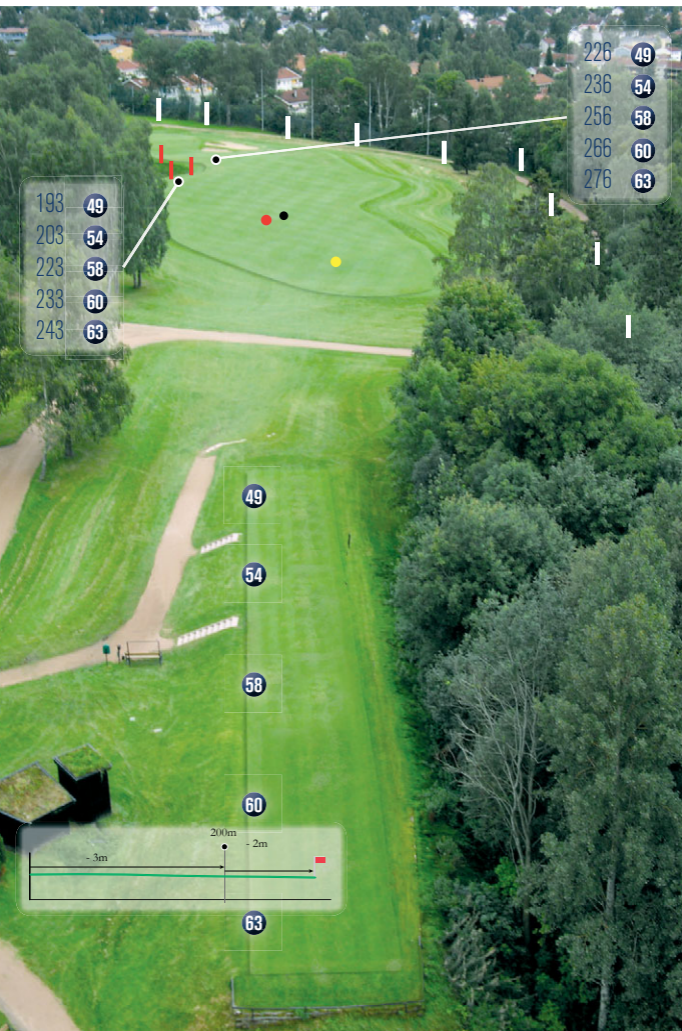

HINDRE

Out of bounce er markert med hvite staker. Sidevannshindre er markert med røde staker.

APPROACH

Lengder som er markert på løkk angir med sort skrift avstand til forkant, hvit skrift angir avstand til senter green. Avstander fra andre steder med hvit skrift angir avstand til senter green.

203 54

223 58

233 60

243 63

49

54

58

60

63

200m

- 2m

- 3m

OSLO  GOLFKLUBB

Husk å legge tilbake oppslått torv!

8

Par 3
Index 17