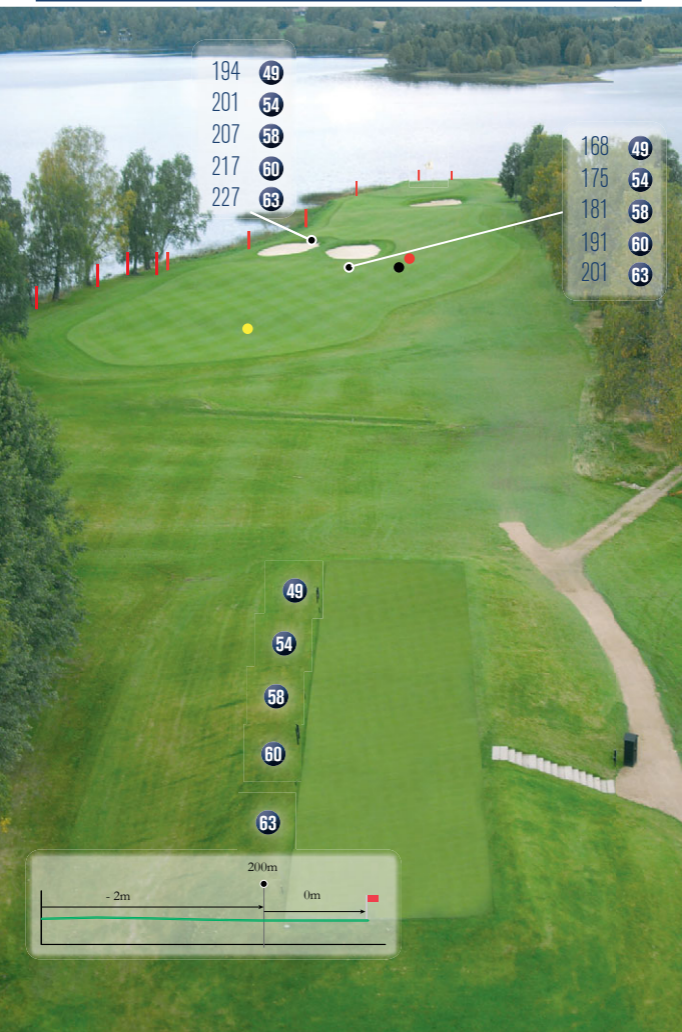

58

60

63

200m

- 2m

0m

Ring oss på **04800**

– hele døgnet, alle dager.