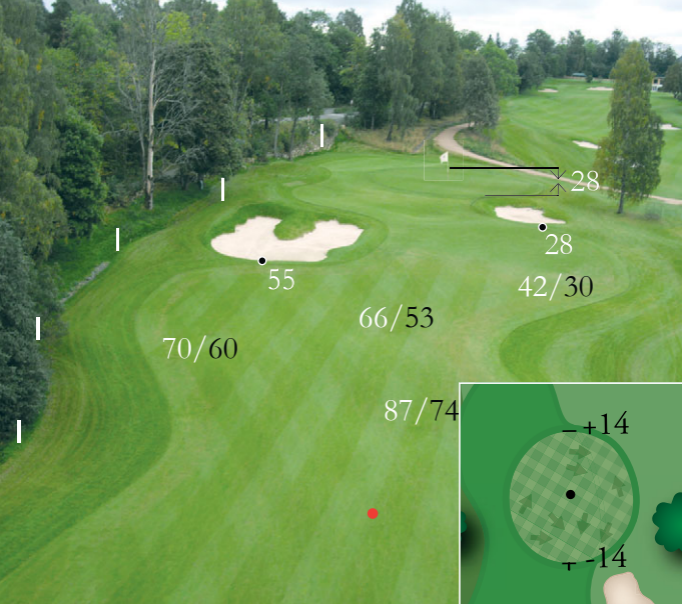

60

63

0m

200m

+9m

OSLO  GOLFKLUBB

Husk å legge tilbake oppslått torv!

18 Par 4
Index 14

49

54

58

60

63

228

233

319