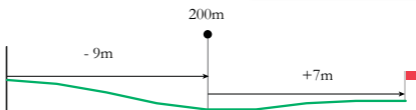

Hvordan bruke baneguiden

LENGDEMÅL

Alle hullengder i guiden er målt fra fra angitt markør på teested til senter green. Rød, gul, hvit prikk i bane-guiden og som vist i eksempelbildet under, markerer 100m, 150m, 200m til senter green. Sorte staker i rough på banen angir samme avstander til green. Stakene er markert med en, to eller tre streker. En strek markerer 100m, to streker markerer 150m og tre streker markerer 200m til senter green.

HINDRE

Out of bounce er markert med hvite staker. Sidevannshindre er markert med røde staker.

APPROACH

Lengder som er markert på løkk angir med sort skrift avstand til forkant, hvit skrift angir avstand til senter green. Avstander fra andre steder med hvit skrift angir avstand til senter green.

HØYDEKURVER

Viser stigning eller fall på drive 200M ut

i fairway fra teested 63 markert med og fra sort prikk, og stigning eller fall fra punktet og inn til flagget

OSLO
GOLFKLUBB

1

Par 4
Index 11

49

296