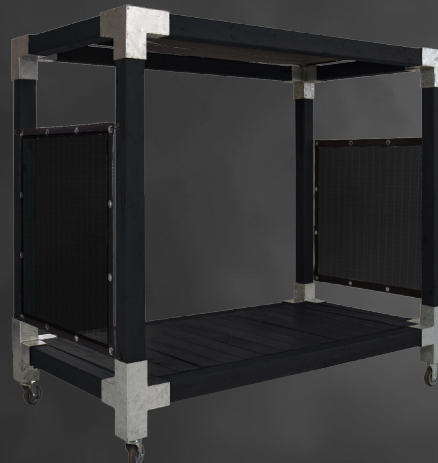

Pr. stk fra

1.619,-

* Bestillingsvarer. Leveringstid 4-8 hverdage

Plus himmelseng 108 x 198 x 170cm

Himmelsengen er lukket af med windbreakere på to sider samt i "taget" så solens lune kan trænge ind i kroppen, mens vinden bliver brudt. Giv sanserne ro til at fornemme børnenes milde latter i det fjerne med en halv time på langs i himmelsengens dvale skygge. Fås i både sort og gråbrun