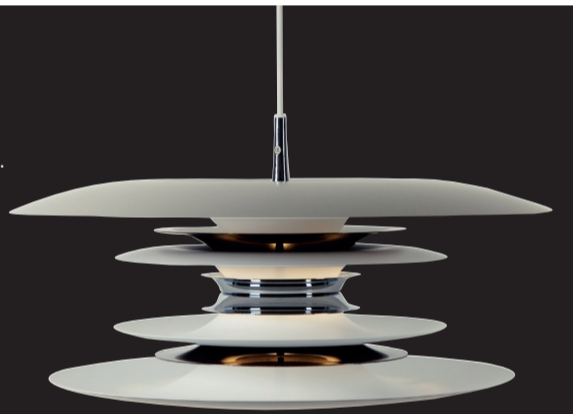

UDSALG
OG ANDRE GODE TILBUD