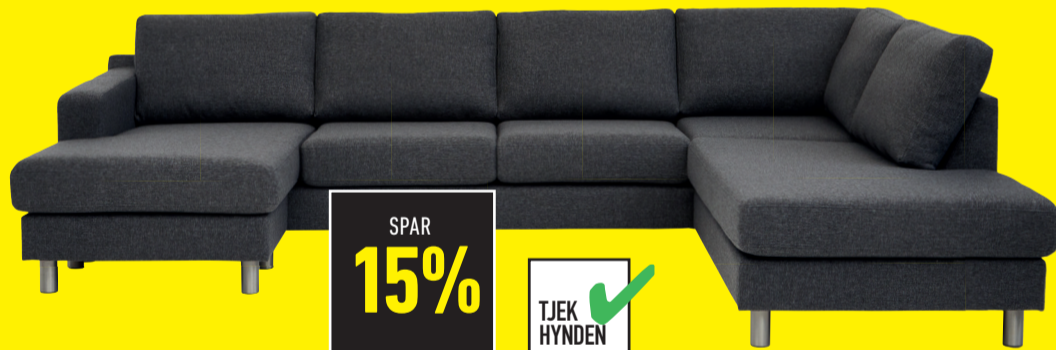

ET PIFT TIL SOVEVÆRELSET

Soulmate continental full cover
Monteret med rosafarvet stof. Indeholder 5-zonet pocket fjedre i øverste del, polstret med cooltex og pocket fjedre i underkernen. Fås i medium eller fast hårdhed. Topmadras med hvid strik og 60 mm latex.
180 x 200 cm, ekskl. ben og gavl. Normalpris 22.999,-

Tilbuddet gælder kun i rosafarvet stof.

Continental full cover
180 x 200 cm
NU 11.999,-
SPAR 11.000,-

SPAR
47%
I ROSAFARVET STOF

SOULMATE
COMFORTABLE

DANSK
PRODUCERET

FÅS KUN HOS
SWEETHOME

SOMMER UDSALG

OG ANDRE GODE TILBUD

Se flere tilbud i butikken eller på
sweethome.gl

Chicago sofa
3 + 2 pers.

NU 12.999,-

SPAR 12.999,-

Chicago sofa

Monteret med sort læder i dessin Soleda.
Kan leveres i flere farver og dessiner.

3 pers. sofa L212 cm. Pris 13.999,-

2 pers. sofa L156 cm. Pris 11.999,-

Sætpriis 3 + 2 pers. sofa. Normalpris 25.998,-

Skovby SM205 sofabord
Massiv hvidolieret eg. B77 x L135 x H47 cm.
Pris 6.999,-

NORDISK
KOMFORT
by sweethome

SPAR
50%

SPAR
15%