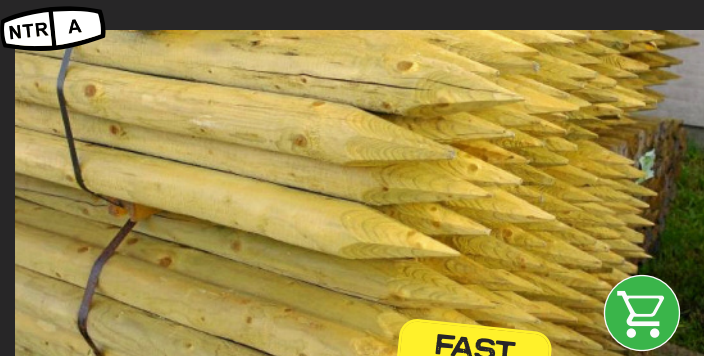

NTR A

FAST LAVPRIS

Spidspæl Trykimprægneret

Ø5x120cm pr. stk...9,95   Ø7x150cm pr. stk...22,95
Ø5x150cm pr. stk...12,95   Ø7x200cm pr. stk...29,95
Ø5x200cm pr. stk...16,95   Ø7x250cm pr. stk...37,95

Pr. stk fra

9⁹⁵