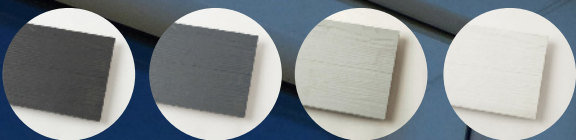

FACADE-BEKLÆDNING

SHERA plank er stærke, vejrbestandige beklædningsprofiler. De anvendes blandt andet på facader, gavle, vindskeder, garager og carporte. 8x200x2400mm. Vedligeholdelsesfrit med struktur.