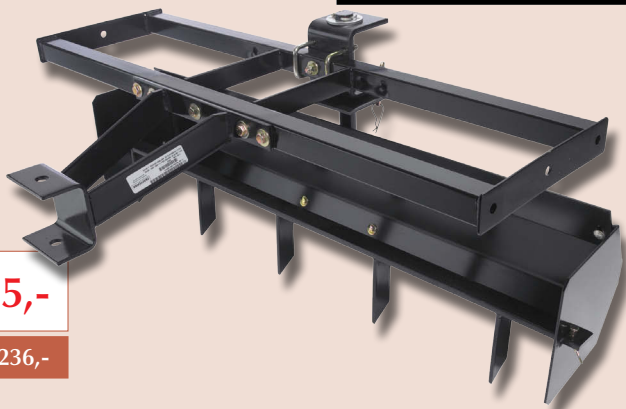

incl. moms **2.195,-**

excl. moms 1.756,-

Jordbehandling

Boks / nivelleringsblad

Vare nr. 24241 

42" bred (107 cm).
Kan højre- og venstrestilles.
Bruges med lift 24536.

incl. moms **2.795,-**

excl. moms 2.236,-

Tilbehør

CRAFTSMAN

Harve

incl. moms **3.795,-**

excl. moms 3.036,-

Vare nr. 24537 

48" (122 cm) bred harve.
Kan højre/venstre stilles i 24° samt lige.
Harven er ideel til planering af f.eks.
ridebaner, gangstier, gårdspladser osv.
Bruges med lift 24536.