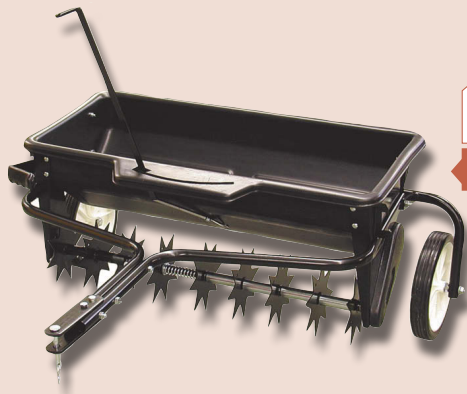

Vare nr. 24321 

Centrifugalspreder, op til 3,5 meter. Regulerbar mængde.
Laster 50 kg. Luftgummihjul.

Plænelufter

Vare nr. 24326

Udvikler rodnettet i dybden. Fremskynder dybdegroningen af græsset for bedre græskvalitet. 24 hærdede stålspir borer sig ned i jorden og fremmer fugtigheden og gødningsgennemtrængningen i ca. 100 cm bredde. Betonklodser kan lægges i stålkassen for at øge gennemtrængningen. Kan hæves ved transport.

incl. moms **2.995,-**

excl. moms 2.396,-

incl. moms **2.595,-**

excl. moms 2.076,-

Plænelufter/drypspreder

Vare nr. 24331

Luft og gød din plæne i samme arbejdsgang. Gødningsbeholder laster 50 kg. Kan hæves ved transport.