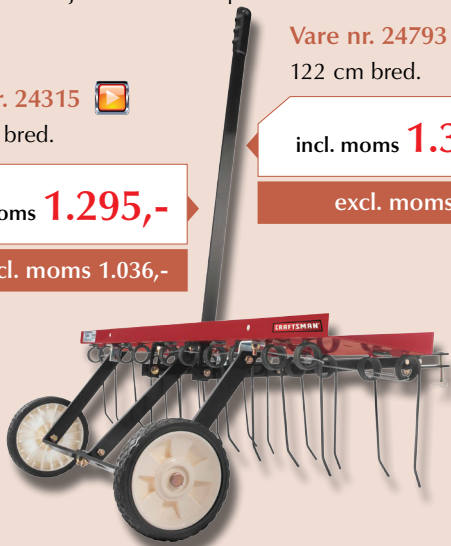

incl. moms **1.395,-**

excl. moms 1.116,-

incl. moms **1.195,-**

excl. moms 956,-

Plænelufter

Vare nr. 24336

Udvikler rodnettet i dybden. Fremskynder dybdegroningen af græsset for bedre græskvalitet. Spidse stålspir, laver huller i jorden med tætte intervaller for fugtighed og gødningsgennemtrængningen i ca. 90 cm bredde.

Sneblad

Vare nr. 24441

Sneskraberen kan hæves/sænkes samt højre/venstre stilles fra føresædet. Fjederbelastes ved kollision.

42" (107 cm.) bred.

14" (35 cm.) høj.

incl. moms **2.595,-**

excl. moms 2.076,-

**VIGTIG!!** Jordredskaber (kun til traktor model 25371)**Lift til brug af jordredskaber**