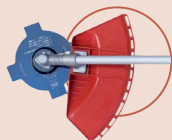

Tilbehør til Kombi buskrydder:

Trimmer Nyhed

4-tands klinge 230 mm
Vægt ca. 2,0 kg
Længde inkl. motordel ca. 1680 mm

incl. moms **995,-**

excl. moms 796,-