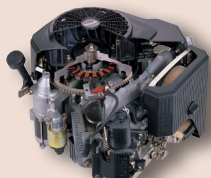

1 cylindres OHV (topventilet) motor.

KOHLER

2 cylindres OHV (topventilet) motor.

Klippehøjde

Nem betjening og valg af klippehøjde.

Fodbetjent hydrostat *

Kniv indgreb *

Manuelt eller elektrisk tilslutning af knive.