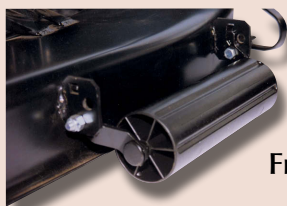

Græs

Tilbehør

CRAFTSMAN